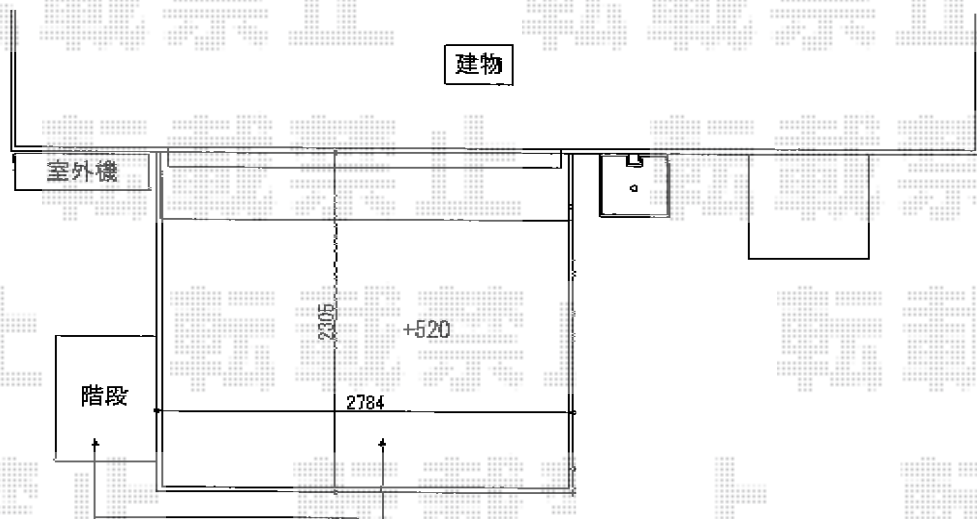

リウッドデッキII 単体

こちらの概略図につきましては、当初打ち合わせのものとなっております・
独立式ステップ2台の取付位置につきましては、施工当日お打ち合わせください。

イメージ図

YKK AP リウッドデッキII 単体
間口=標準1.5間 (2,784mm)
出幅=7.5尺 (2,305mm)
色：ホワイトブラウン
床板：縦張り
束柱：KSタイプ (400~500mm) (カームブラック)

YKK AP 独立式 リウッド ステップ
色：レッドブラウン×2

現場状況や作図制限により概略図の内容と多少の違いが生じることがございます。
施工時は、現場優先とさせて頂きたく思いますので、お立会い頂き、
最終のご指示のほど、何卒、宜しくお願い致します。