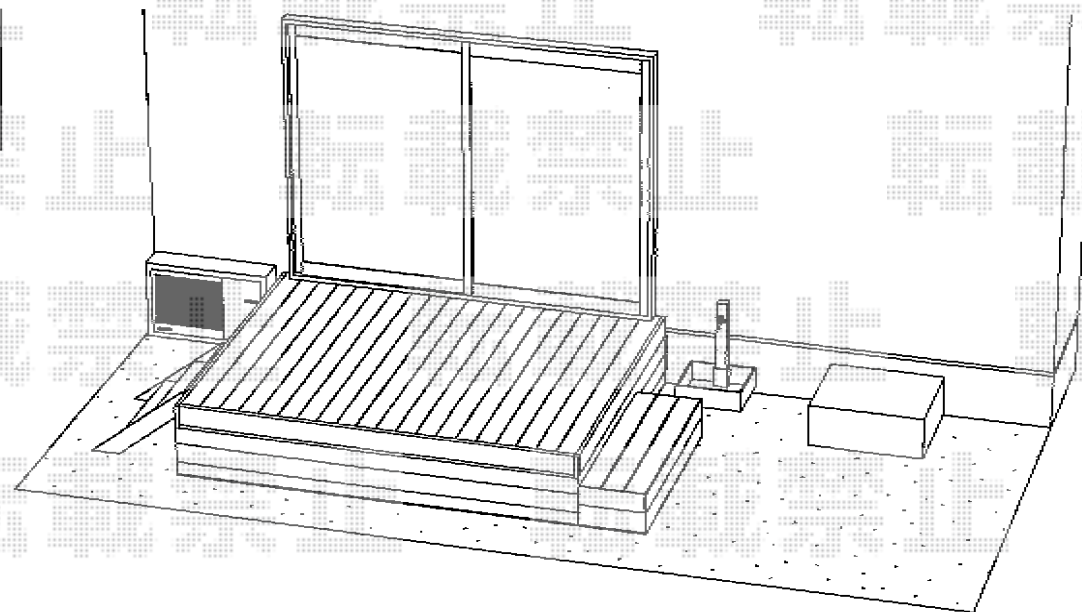

リウッドデッキII 単体

こちらの概略図につきましては、当初打ち合わせのものとなっております・
独立式ステップ2台の取付位置につきましては、施工当日お打ち合わせください。

イメージ図

YKK AP リウッドデッキII 単体
間口=標準1.5間 (2,784mm)
出幅=7.5尺 (2,305mm)
色：ホワイトブラウン
床板：縦張り
束柱：KSタイプ (400~500mm) (カームブラック)

YKK AP 独立式 リウッド ステップ
色：レッドブラウン×2