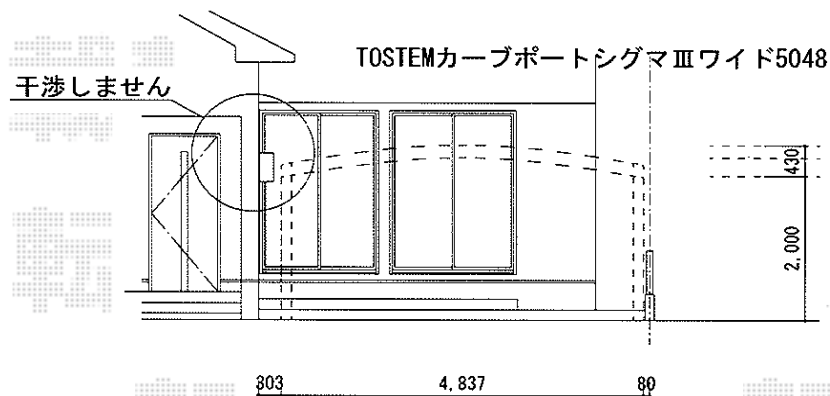

カーブポートシグマIII ワイド 積雪～30cm対応

トステム カーブポートシグマIII ワイド 積雪～30cm対応  
 幅=4,837mm  
 奥行=4,980mm  
 色：ブラック  
 屋根材：ポリカーボネート（クリアマット/すりガラス調）  
 柱仕様：ロング柱23仕様（有効高 約2,300mm）

現場状況や作図制限により概略図の内容と多少の違いが生じることがございます。  
 施工時は、現場優先とさせて頂きたく思いますので、お立会い頂き、  
 最終のご指示のほど、何卒、宜しくお願い致します。