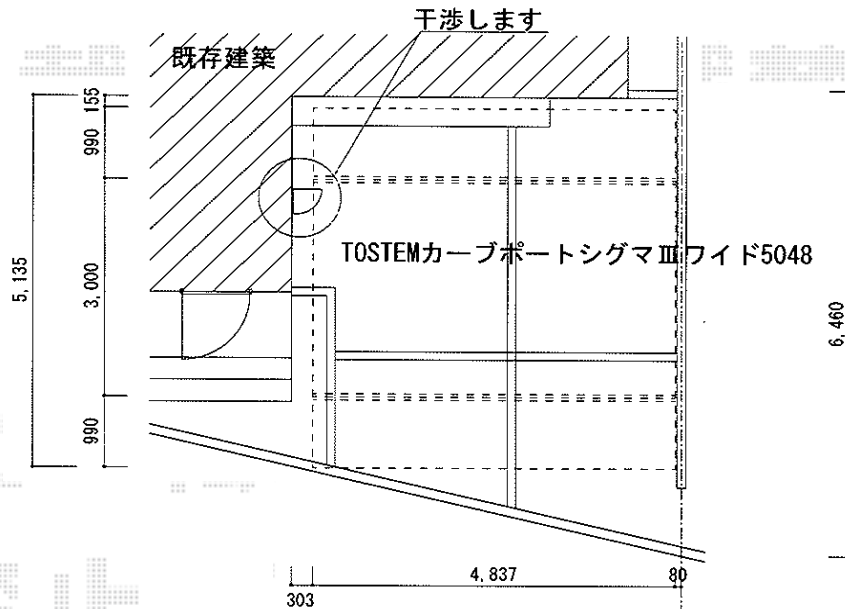

カーブポートシグマIII ワイド 積雪～30cm対応

トステム カーブポートシグマIII ワイド 積雪～30cm対応  
 幅=4,837mm  
 奥行=4,980mm  
 色：ブラック  
 屋根材：ポリカーボネート（クリアマット/すりガラス調）  
 柱仕様：ロング柱23仕様（有効高 約2,300mm）

現場状況や作図制限により概略図の内容と多少の違いが生じることがございます。  
 施工時は、現場優先とさせて頂きたく思いますので、お立会い頂き、  
 最終のご指示のほど、何卒、宜しくお願い致します。