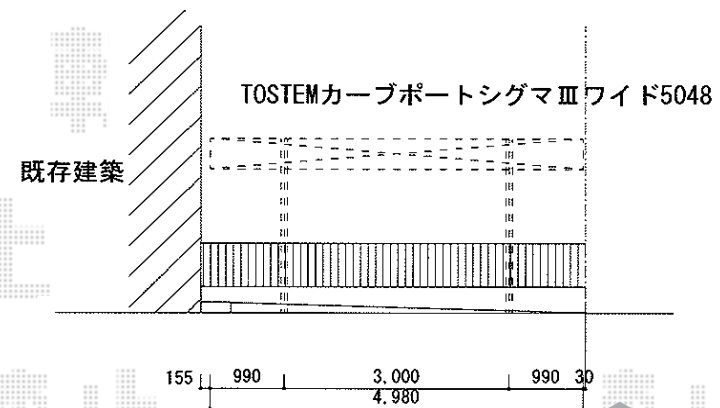

カーブポートシグマIII ワイド 積雪～30cm対応

トステム カーブポートシグマIII ワイド 積雪～30cm対応  
 幅=4,837mm  
 奥行=4,980mm  
 色：ブラック  
 屋根材：ポリカーボネート（クリアマット/すりガラス調）  
 柱仕様：ロング柱23仕様（有効高 約2,300mm）

現場状況や作図制限により概略図の内容と多少の違いが生じることがございます。  
 施工時は、現場優先とさせて頂きたく思いますので、お立会い頂き、  
 最終のご指示のほど、何卒、宜しくお願い致します。