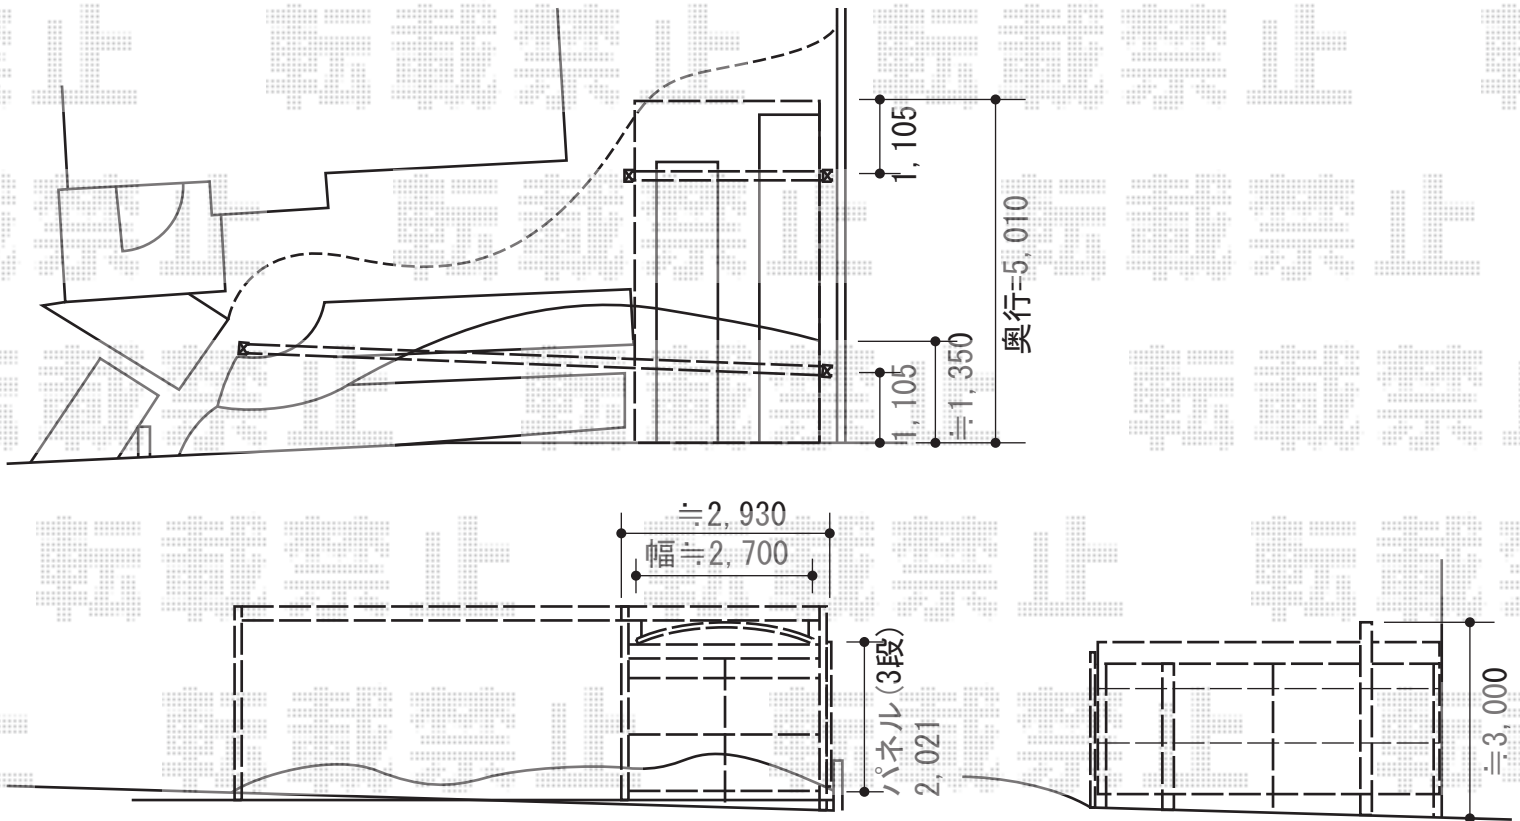

マルチスクエア アール屋根レギュラー両支持タイプ 標準柱 積雪～20cm対応

トステム マルチスクエア アール屋根レギュラー両支持タイプ 標準柱 積雪～20cm対応
屋根ユニット：5027サイズ（幅2,773mm×奥行5,010mm）
フレームユニット：吊り式両支持80サイズ（幅8,418mm）
フレームユニット：置き式両支持27サイズ（幅3,023mm）
色：シャイングレー
屋根材：熱線吸収アクアポリカーボネート（ライトブルー）
樋仕様：内蔵式縦樋
屋根接続部品：50タイプ用
オプション：片面サイドパネル3段（H=2,100mm）
+後面サイドパネル3段（H=2,100mm）/パネル材：ポリカーボネート（ブルースモーク）

現場状況や作図制限により概略図の内容と多少の違いが生じることがございます。
施工時は、現場優先とさせて頂きたく思いますので、お立会い頂き、
最終のご指示のほど、何卒、宜しくお願い致します。

EX-SHOP
HTTP://WWW.EX-SHOP.NET

担当：越智