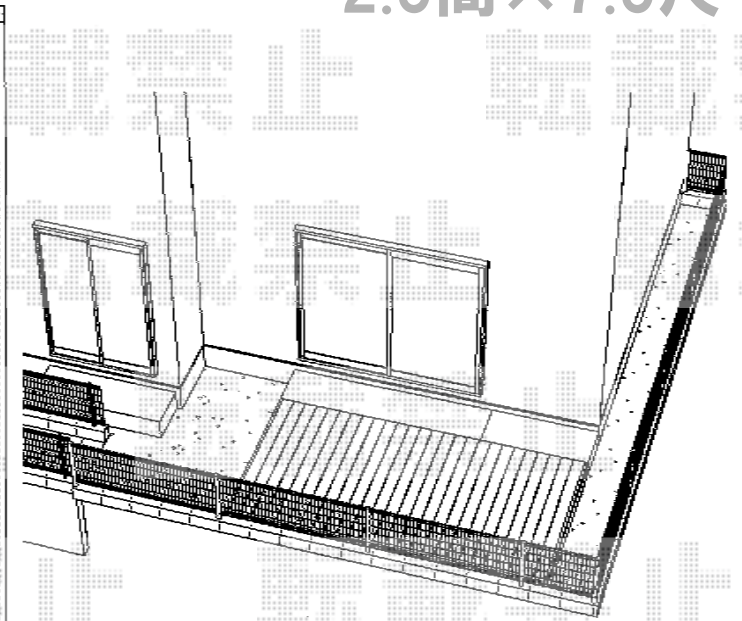

リウッドデッキII 単体

- 2.5間×7.5尺 -

イメージ図

YKK AP リウッドデッキII 単体
間口=標準2.5間 (4,604mm)
出幅=7.5尺 (2,305mm)
色: 【仮】床板/ホワイトブラウン 束柱/プラチナステン
床板: 縦貼り
束柱: Sタイプ (450mm)

現場状況や作図制限により概略図の内容と多少の違いが生じることがございます。
施工時は、現場優先とさせて頂きたく思いますので、お立会い頂き、
最終のご指示のほど、何卒、宜しくお願い致します。