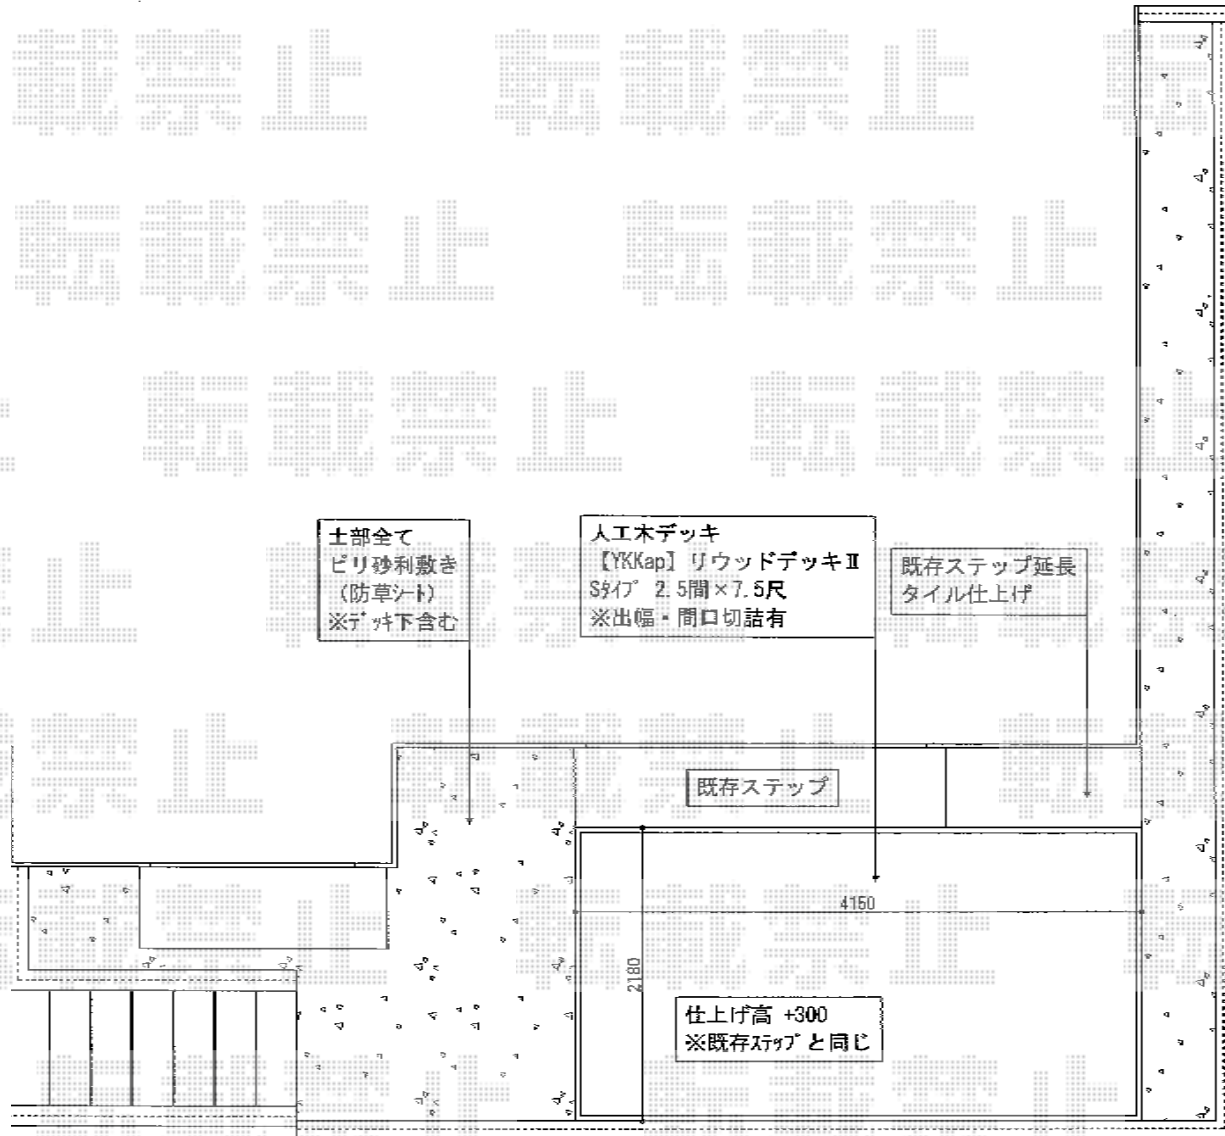

リウッドデッキII 単体

- 2.5間×7.5尺 -

イメージ図

YKK AP リウッドデッキII 単体
間口=標準2.5間 (4,604mm)
出幅=7.5尺 (2,305mm)
色: 【仮】床板/ホワイトブラウン 束柱/プラチナステン
床板: 縦貼り
束柱: Sタイプ (450mm)

現場状況や作図制限により概略図の内容と多少の違いが生じることがございます。
施工時は、現場優先とさせて頂きたく思いますので、お立会い頂き、
最終のご指示のほど、何卒、宜しくお願い致します。