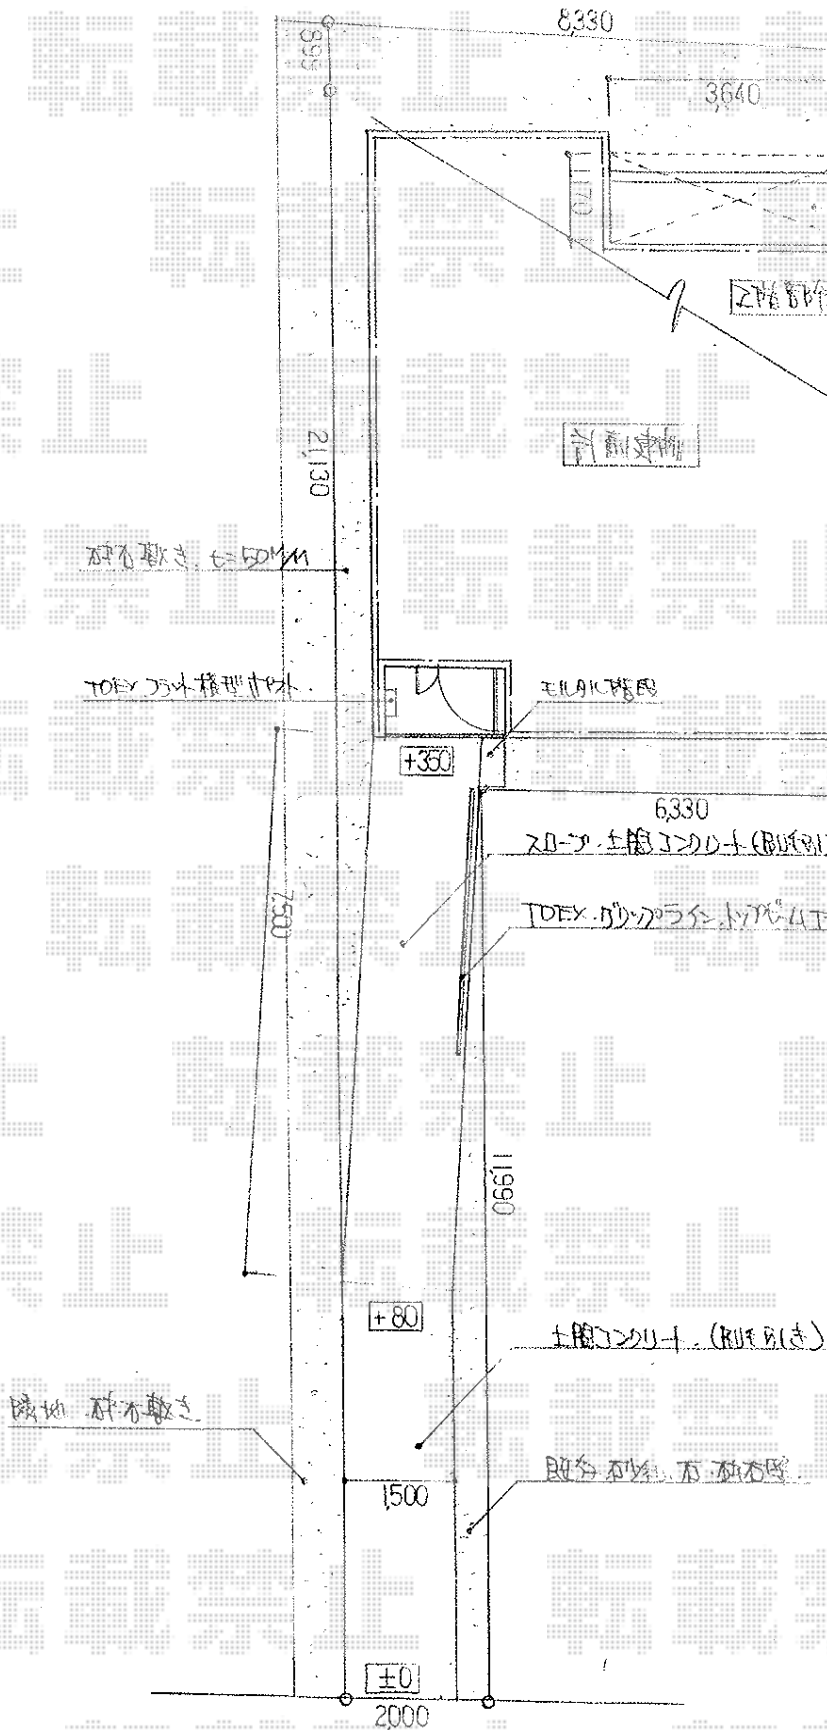

ベクターテラスF型ルーフトイプ 単体 積雪～50cm対応

- TDEX フラット横型ポスト 前入れ前取り出し仕様
色：ナチュラルシルバーF 1台
- トステム ガードウォーカー
柱：トップ埋込柱 T-8 4本
ブラケット：トップストレートブラケット 4
ビーム：38φ手すり用 中間超ロングW4,000mm 1本
キャップ：端部キャップ 2 色：シャイングレー
- YKK AP ベクターテラスF型ルーフトイプ
単体 積雪～20cm対応
幅=関東間2.0間（屋根幅3,715mm）
奥行=4尺（1,170mm）
屋根材：ポリカーボネート（トーメイマット）
色：ピュアシルバー 施工方法：下止め

現場状況や作図制限により概略図の内容と多少の違いが生じることがございます。
施工時は、現場優先とさせて頂きたく思いますので、お立会い頂き、
最終のご指示のほど、何卒、宜しくお願い致します。

EX-SHOP
HTTP://WWW.EX-SHOP.NET
担当：杉本