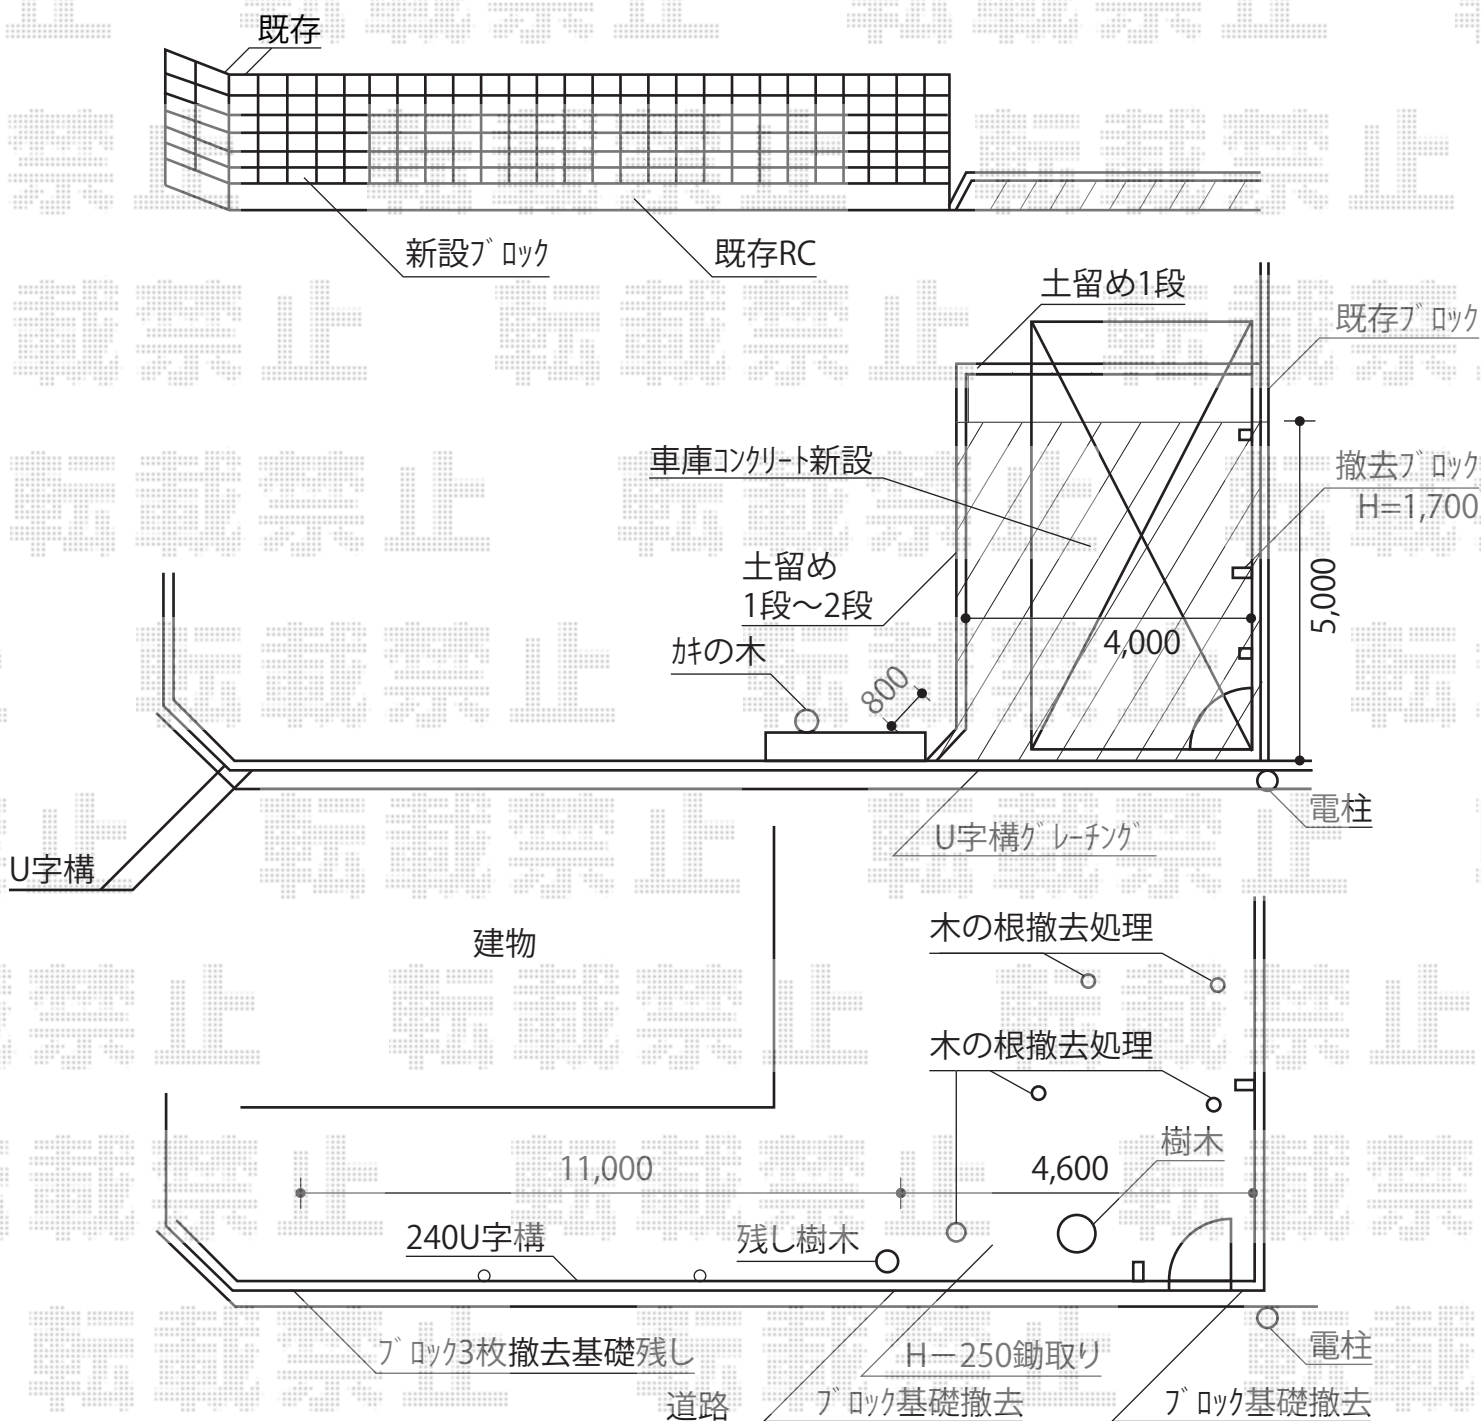

- 再々見積り分 -

TOEX エススライドB型 開戸付タイプ
 本体:30-08-14 (W3,000+800×1,400mm)
 色:マイルドブラック

YKK AP レイナキャップポート 積雪~20cm対応
 幅=3,002mm
 奥行=5,052mm
 色:カームブラック
 屋根材:熱線遮断ポリカーボネート(アースブルーマット調)
 柱仕様:ハイルーフ仕様(有効高 約2,355mm)

現場状況や作図制限により概略図の内容と多少の違いが生じることがございます。
 施工時は、現場優先とさせて頂きたく思いますので、お立会い頂き、
 最終のご指示のほど、何卒、宜しくお願い致します。