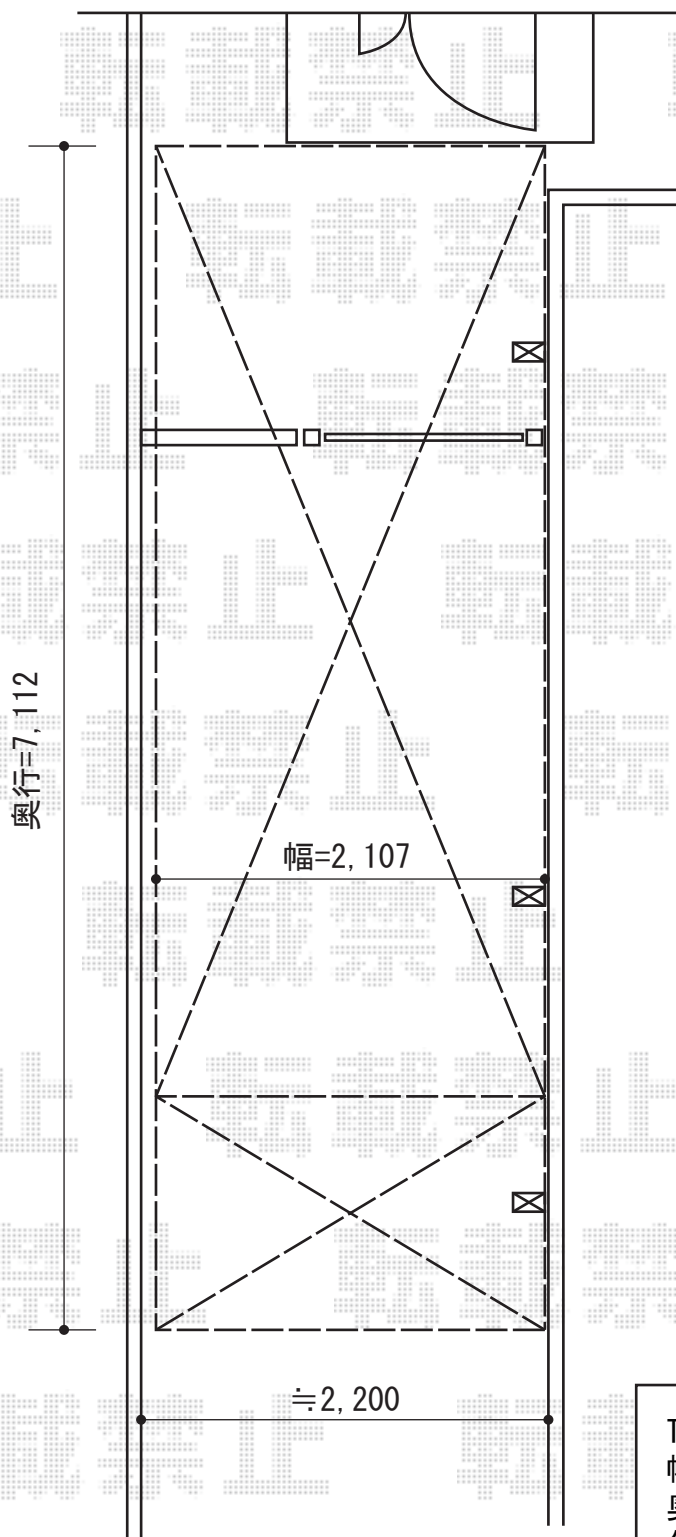

キューブポートミニ 延長 積雪～20cm対応

TOEX キューブポート ミニ 延長 積雪～20cm対応
幅=2,107mm
奥行=7,112mm
色：マイルドブラック
屋根材：ポリカーボネート（クリアブルー）
柱仕様：ロング柱25仕様（有効高 約2,504mm）

現場状況や作図制限により概略図の内容と多少の違いが生じることがございます。
施工時は、現場優先とさせて頂きたく思いますので、お立会い頂き、
最終のご指示のほど、何卒、宜しくお願い致します。