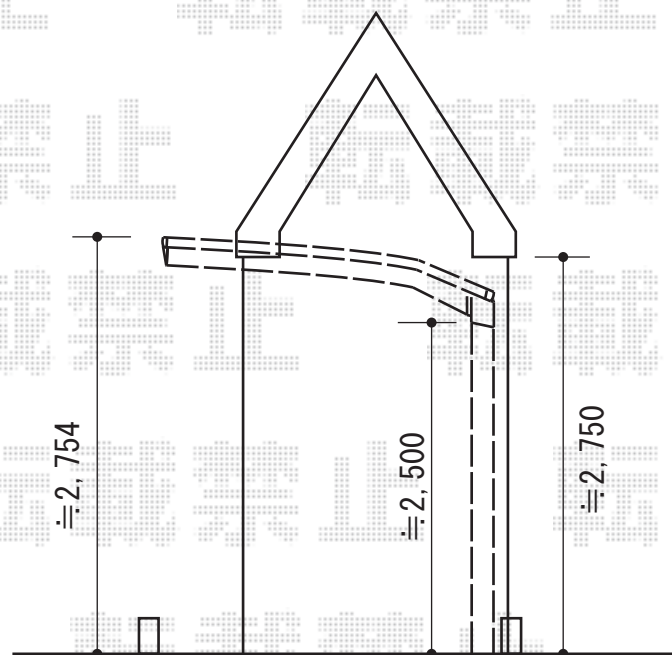

キューブポートミニ 延長 積雪～20cm対応

TOEX キューブポート ミニ 延長 積雪～20cm対応
幅=2,107mm
奥行=7,112mm
色：マイルドブラック
屋根材：ポリカーボネート（クリアブルー）
柱仕様：ロング柱25仕様（有効高 約2,504mm）

現場状況や作図制限により概略図の内容と多少の違いが生じることがございます。
施工時は、現場優先とさせて頂きたく思いますので、お立会い頂き、
最終のご指示のほど、何卒、宜しくお願い致します。