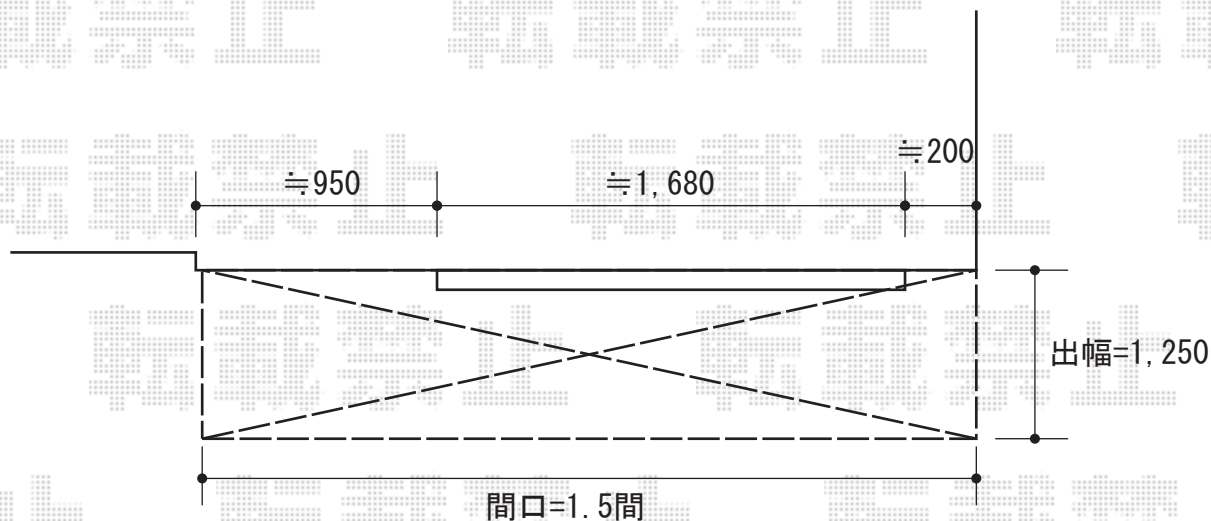

# 彩鳥C型 ボックスタイプ 手動式

取付角度は  
当日ご指示くださいませ。

トステム 彩鳥C型 ボックスタイプ 手動式  
間口=関東間1.5間 (2,730mm)  
出幅=1,250mm  
本体色：シャイングレー  
キャンバス色：ポリエステル (ベージュ)  
駆動：外観右操作  
クランクハンドル：1500タイプ  
追加部材：ベースプレート式/コーチボルト

現場状況や作図制限により概略図の内容と多少の違いが生じることがございます。  
施工時は、現場優先とさせて頂きたく思いますので、お立会い頂き、  
最終のご指示のほど、何卒、宜しくお願い致します。