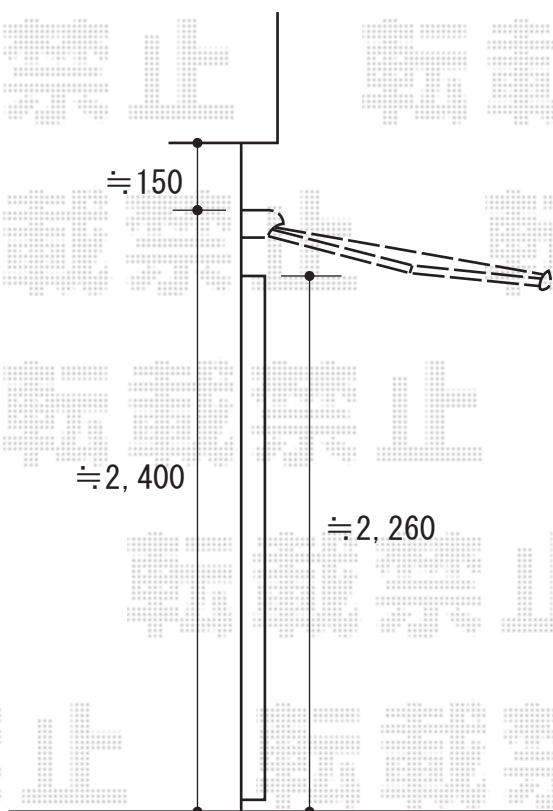

# 彩鳥C型 ボックスタイプ 手動式

取付角度は  
当日ご指示くださいませ。

トステム 彩鳥C型 ボックスタイプ 手動式  
間口=関東間1.5間 (2,730mm)  
出幅=1,250mm  
本体色：シャイングレー  
キャンバス色：ポリエステル (ベージュ)  
駆動：外観右操作  
クランクハンドル：1500タイプ  
追加部材：ベースプレート式/コーチボルト

現場状況や作図制限により概略図の内容と多少の違いが生じることがございます。  
施工時は、現場優先とさせて頂きたく思いますので、お立会い頂き、  
最終のご指示のほど、何卒、宜しくお願い致します。