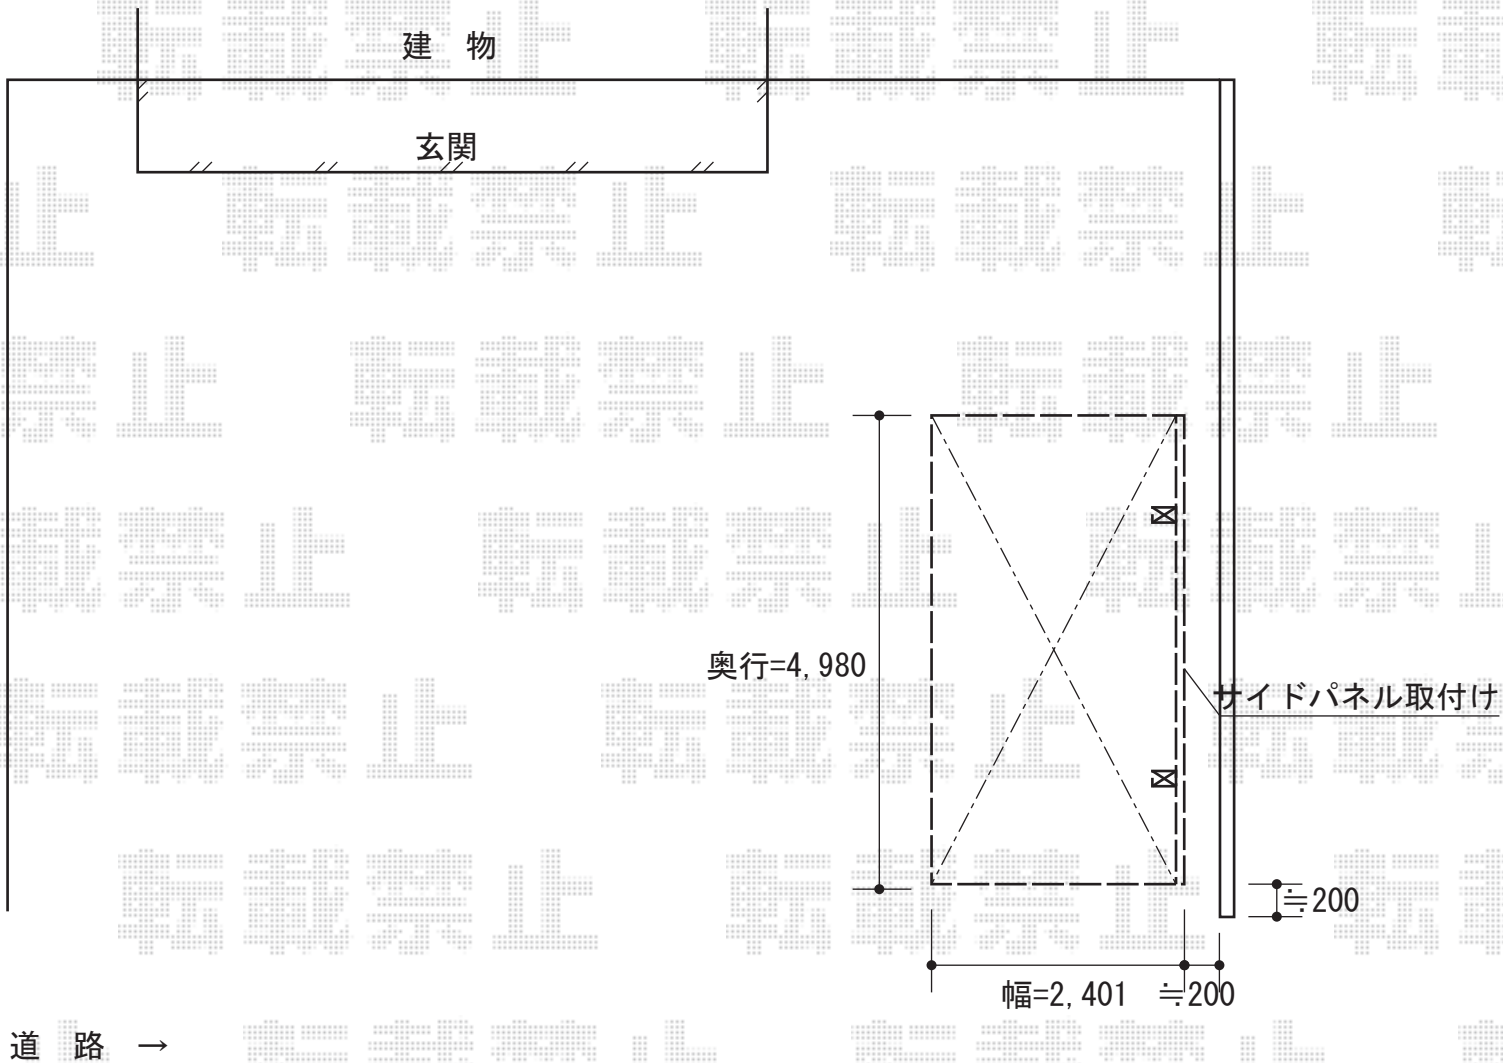

カーブポートシグマIII 積雪～30cm対応

トステム カーブポートシグマIII 積雪～30cm対応
幅=2,401mm
奥行=4,980mm
色：シャイングレー
屋根材：ポリカーボネート（ブルースモーク）
柱仕様：標準柱仕様（有効高 約1,800mm）

現場状況や作図制限により概略図の内容と多少の違いが生じることがございます。
施工時は、現場優先とさせて頂きたく思いますので、お立会い頂き、
最終のご指示のほど、何卒、宜しくお願い致します。