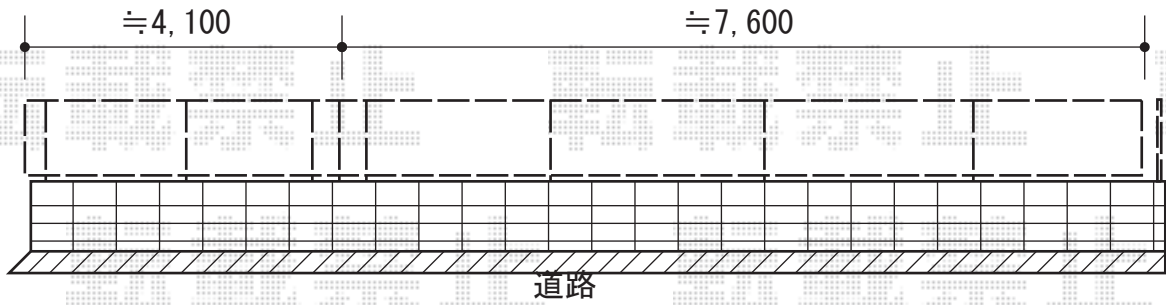

ウッドデッキ・フェンス・門扉

新設120ブロック3段積み
+フェンス(高さ=800)

トステム リコステージII 単体
間口=1.5間 (2,720mm)
出幅=9尺 (2,713mm)
色: ソフトブラウン
床板: 縦張り
束柱: 束柱B (400~550mm)

TOEX スティウッドフェンスM1型
本体1枚 (W×H) = (1,200×800mm) × 11枚
SWM柱: T-8×13本
SWMコーナー柱: T-8×1本
縦枠部材: T-8×1セット
端部部材: 1セット
色: S-TOEXブラウン

TOEX スティウッド門扉1型 片開き 75角門柱使用
扉1枚 (W×H) = (600×1,200mm)
色: S-TOEXブラウン
錠: スティウッドA錠
開き: 内開き

現場状況や作図制限により概略図の内容と多少の違いが生じることがございます。
施工時は、現場優先とさせて頂きたく思いますので、お立会い頂き、
最終のご指示のほど、何卒、宜しくお願い致します。

EX-SHOP
HTTP://WWW.EX-SHOP.NET