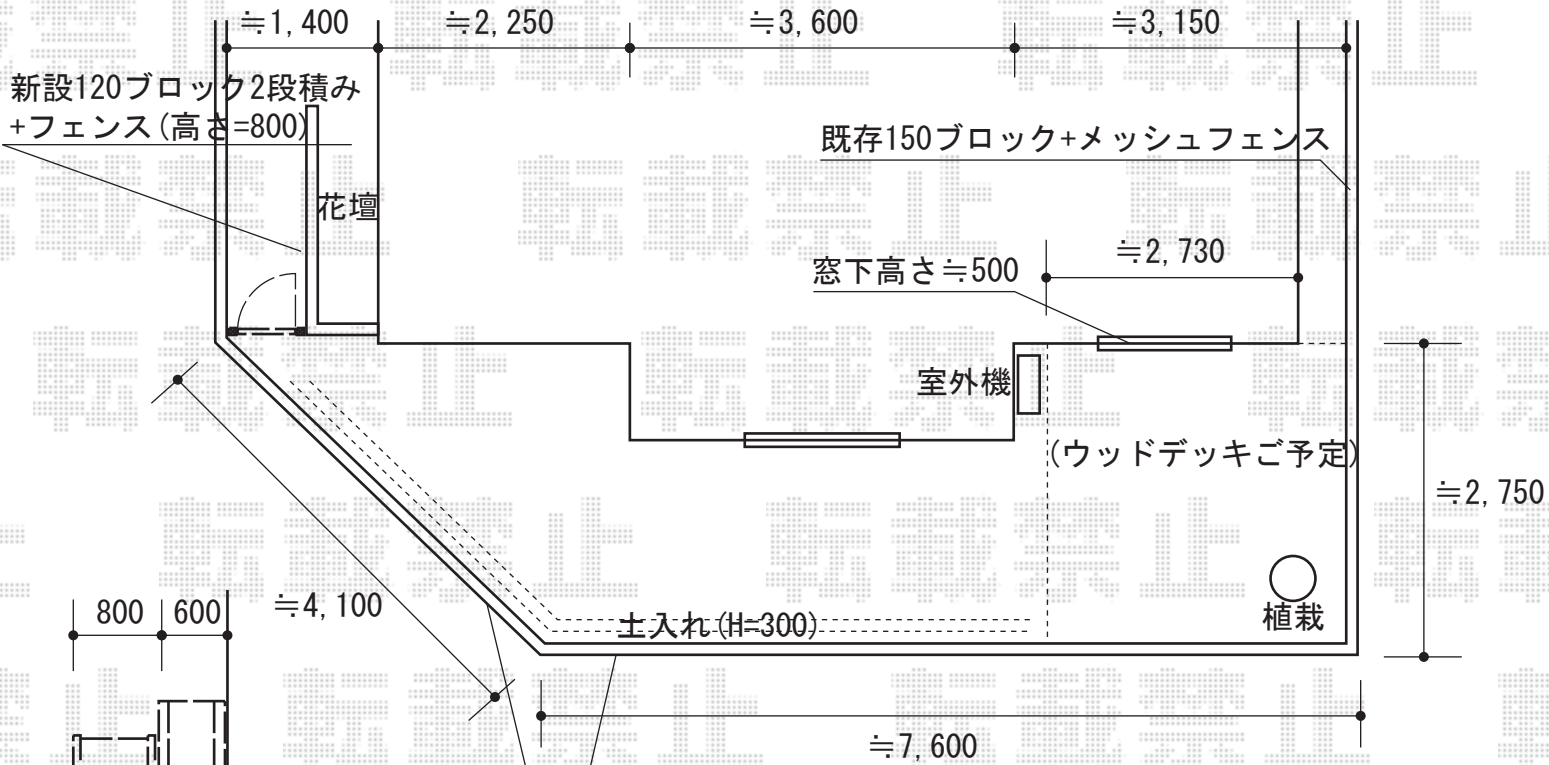

ウッドデッキ・フェンス・門扉

新設120ブロック3段積み
+フェンス(高さ=800)

トステム リコステージII 単体
間口=1.5間 (2,720mm)
出幅=9尺 (2,713mm)
色: ソフトブラウン
床板: 縦張り
束柱: 束柱B (400~550mm)

TOEX スティウッドフェンスM1型
本体1枚 (W×H) = (1,200×800mm) × 11枚
SWM柱: T-8×13本
SWMコーナー柱: T-8×1本
縦枠部材: T-8×1セット
端部部材: 1セット
色: S-TOEXブラウン

TOEX スティウッド門扉1型 片開き 75角門柱使用
扉1枚 (W×H) = (600×1,200mm)
色: S-TOEXブラウン
錠: スティウッドA錠
開き: 内開き

現場状況や作図制限により概略図の内容と多少の違いが生じることがございます。
施工時は、現場優先とさせて頂きたく思いますので、お立会い頂き、
最終のご指示のほど、何卒、宜しくお願い致します。

EX-SHOP
HTTP://WWW.EX-SHOP.NET