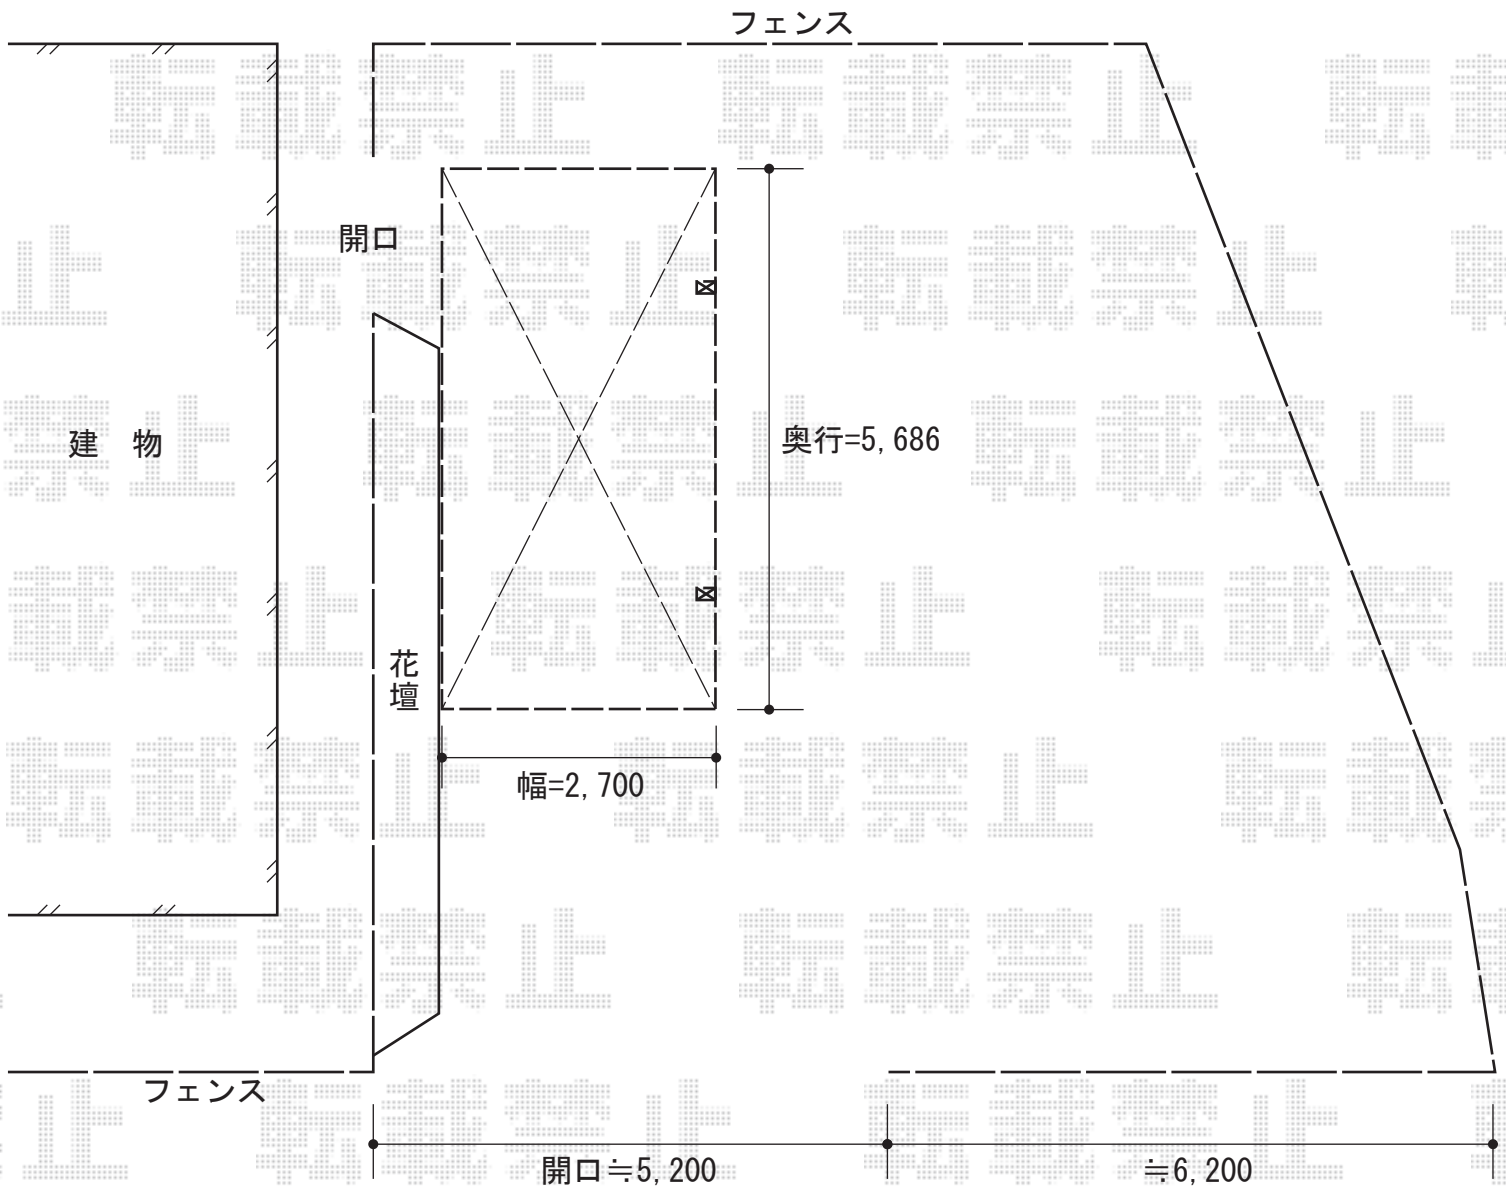

テールポートシグマⅢ 積雪～30cm対応

トステム テールポートシグマⅢ 積雪～30cm対応

幅=2,700mm

奥行=5,686mm

色：ナチュラルシルバー

屋根材：熱線吸収アクアポリカーボネート（ライトブルー）

柱仕様：標準柱仕様（有効高 約1,800mm）

現場状況や作図制限により概略図の内容と多少の違いが生じることがございます。
施工時は、現場優先とさせて頂きたく思いますので、お立会い頂き、
最終のご指示のほど、何卒、宜しくお願い致します。