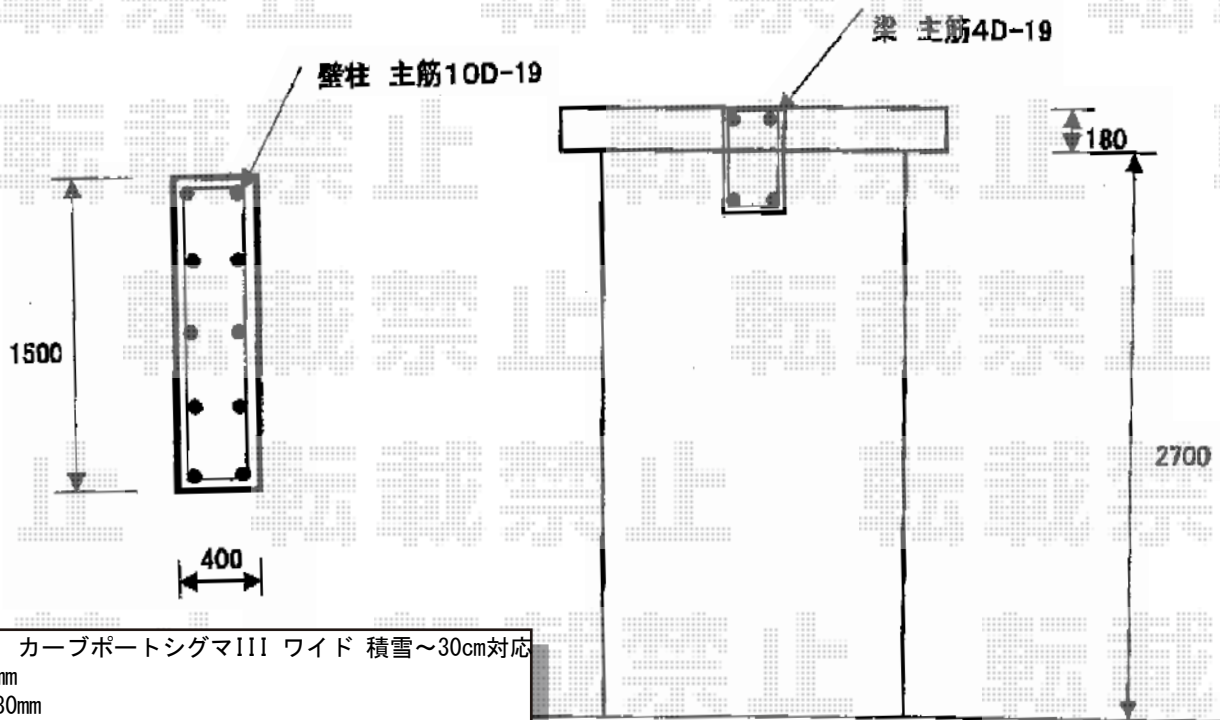

カーポート・カーゲート

トステム カーポートシグマIII ワイド 積雪~30cm対応
 幅=5,140mm
 奥行=4,980mm
 色：ブラック
 屋根材：ポリカーボネート（ブルースモーク）
 柱仕様：ロング柱23仕様（有効高 約2,300mm）

YKK AP エクスラインアップゲート ワイド 1型 電動式
 本体（W×H）=（1,200×4,980mm）
 色：カームブラック
 柱仕様：ハイルーフ仕様（有効高 約2,140mm）
 駆動：電動式（AC100V）

※カーゲートの設置図面です。
 カーポート設置位置は施工時にご指示くださいませ。

現場状況や作図制限により概略図の内容と多少の違いが生じることがございます。
 施工時は、現場優先とさせて頂きたく思いますので、お立会い頂き、
 最終のご指示のほど、何卒、宜しくお願い致します。

EX-SHOP
[HTTP://WWW.EX-SHOP.NET](http://www.ex-shop.net)

担当：小林

全ての著作権は、エクスショップに帰属します。当社とのお取引目的外の使用・複製・転載禁止となっております。