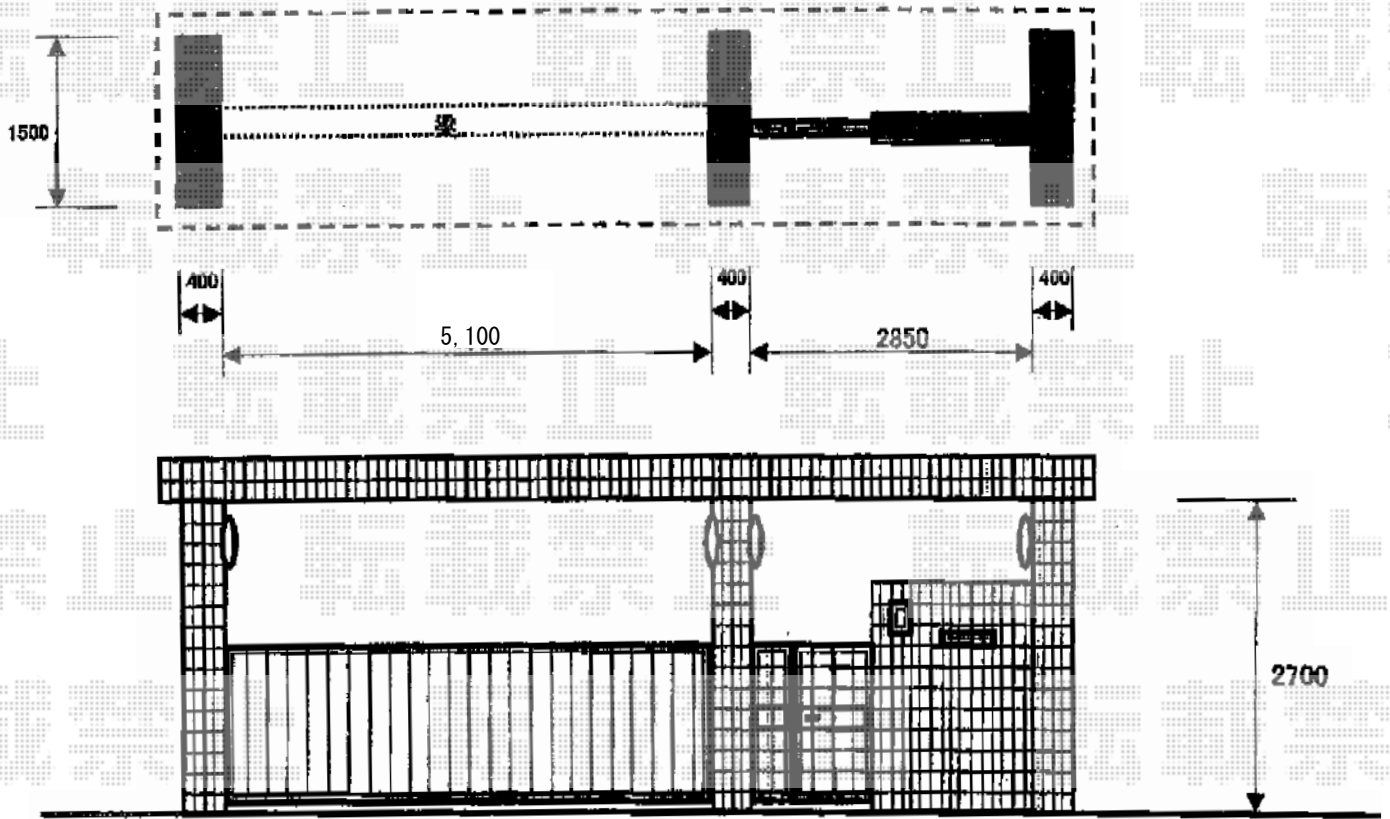

カーポート・カーゲート

トステム カーポートシグマIII ワイド 積雪~30cm対応
 幅=5,140mm
 奥行=4,980mm
 色：ブラック
 屋根材：ポリカーボネート（ブルースモーク）
 柱仕様：ロング柱23仕様（有効高 約2,300mm）

YKK AP エクスラインアップゲート ワイド 1型 電動式
 本体（W×H）=（1,200×4,980mm）
 色：カームブラック
 柱仕様：ハイルーフ仕様（有効高 約2,140mm）
 駆動：電動式（AC100V）

※カーゲートの設置図面です。
 カーポート設置位置は施工時にご指示くださいませ。

現場状況や作図制限により概略図の内容と多少の違いが生じることがございます。
 施工時は、現場優先とさせて頂きたく思いますので、お立会い頂き、
 最終のご指示のほど、何卒、宜しくお願い致します。

EX-SHOP
[HTTP://WWW.EX-SHOP.NET](http://www.ex-shop.net)

担当：小林

全ての著作権は、エクスショップに帰属します。当社とのお取引目的外の使用・複製・転載禁止となっております。