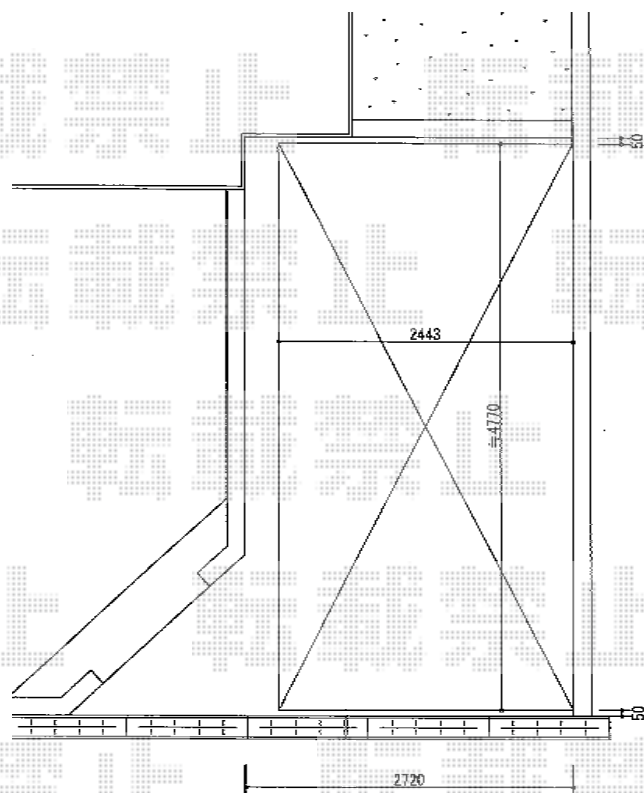

エックススルーフ 前上がり 積雪～30cm対応

トステム エックススルーフ 前上がり 積雪～30cm対応
幅=2,443mm
奥行=4,971mm
色：シャイングレー
屋根材：ポリカーボネート（ブルースモーク）
柱仕様：ロング柱24仕様（有効高 約2,400mm）

現場状況や作図制限により概略図の内容と多少の違いが生じることがございます。
施工時は、現場優先とさせて頂きたく思いますので、お立会い頂き、
最終のご指示のほど、何卒、宜しくお願い致します。