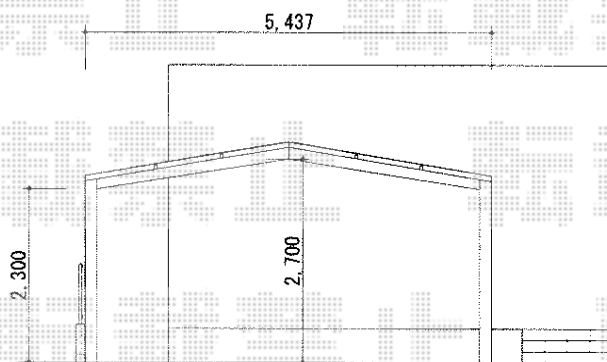

レークポートシグマⅢ M合掌 積雪～30cm対応

トステム レークポートシグマⅢ M合掌 積雪～30cm対応
 幅=5,437mm
 奥行=4,980mm
 色：シャイングレー
 屋根材：ポリカーボネート（クリアマット/すりガラス調）
 柱仕様：ロング柱23仕様（有効高 約2,300mm）

現場状況や作図制限により概略図の内容と多少の違いが生じることがございます。
 施工時は、現場優先とさせていただきますので、お立会い頂き、
 最終のご指示のほど、何卒、宜しくお願い致します。