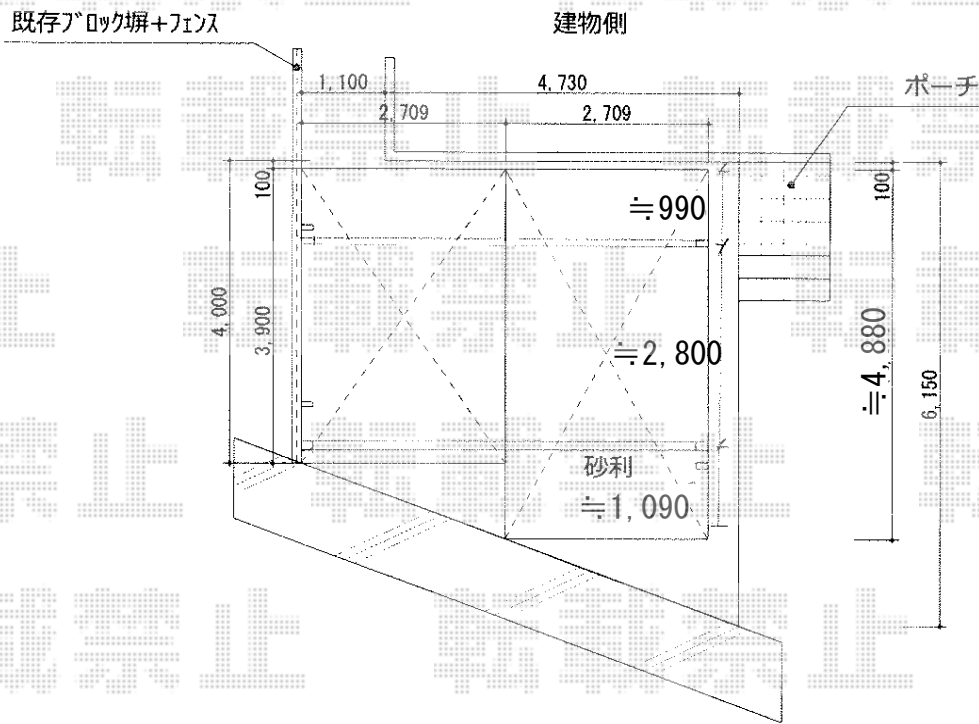

レークポートシグマⅢ M合掌 積雪～30cm対応

トステム レークポートシグマⅢ M合掌 積雪～30cm対応
 幅=5,437mm
 奥行=4,980mm
 色：シャイングレー
 屋根材：ポリカーボネート（クリアマット/すりガラス調）
 柱仕様：ロング柱23仕様（有効高 約2,300mm）

現場状況や作図制限により概略図の内容と多少の違いが生じることがございます。
 施工時は、現場優先とさせていただきますので、お立会い頂き、
 最終のご指示のほど、何卒、宜しくお願い致します。