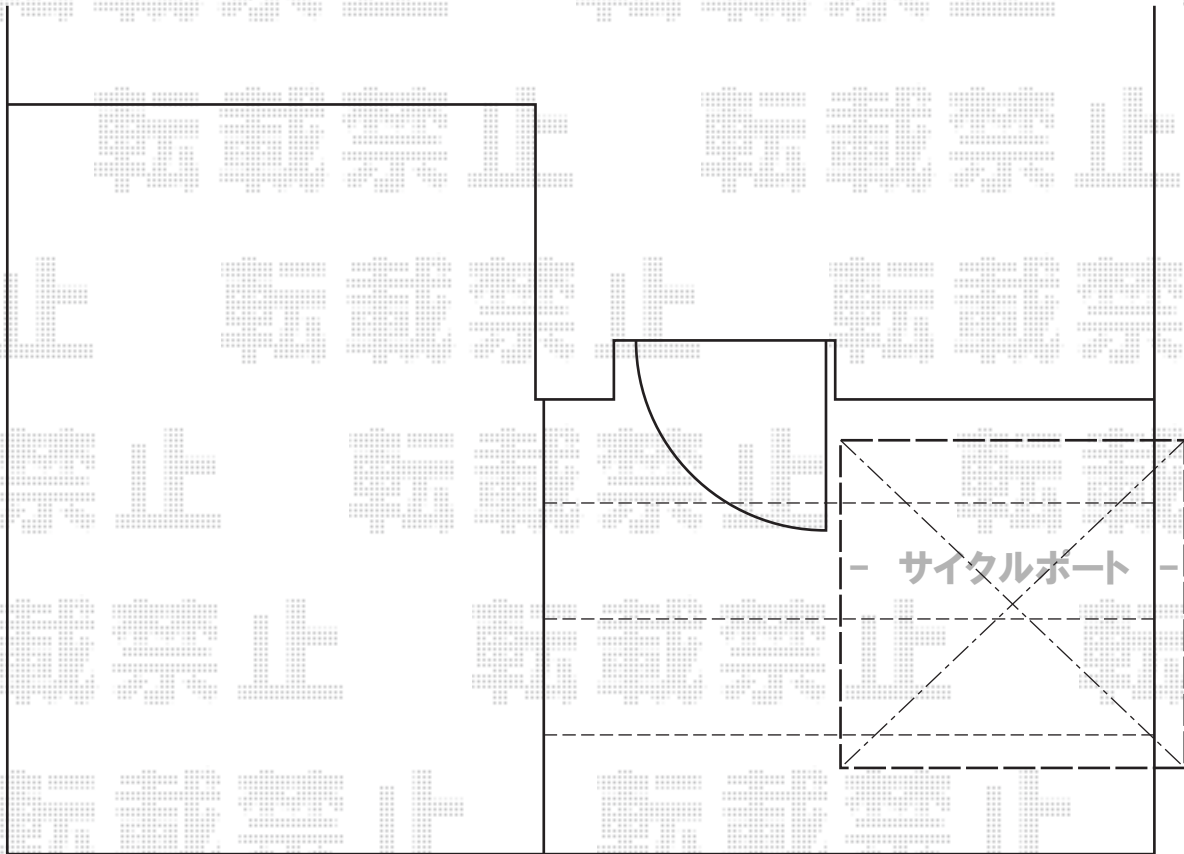

レイナポート ミニ 積雪～20cm対応

YKK AP レйнаポート ミニ 積雪～20cm対応

幅=2,100mm

奥行=2,188mm

色：カームブラック

屋根材：ポリカーボネート（トーマイマット/すりガラス調）

柱仕様：標準柱仕様（有効高 約1,814mm）

現場状況や作図制限により概略図の内容と多少の違いが生じることがございます。
施工時は、現場優先とさせて頂きたく思いますので、お立会い頂き、
最終のご指示のほど、何卒、宜しくお願い致します。