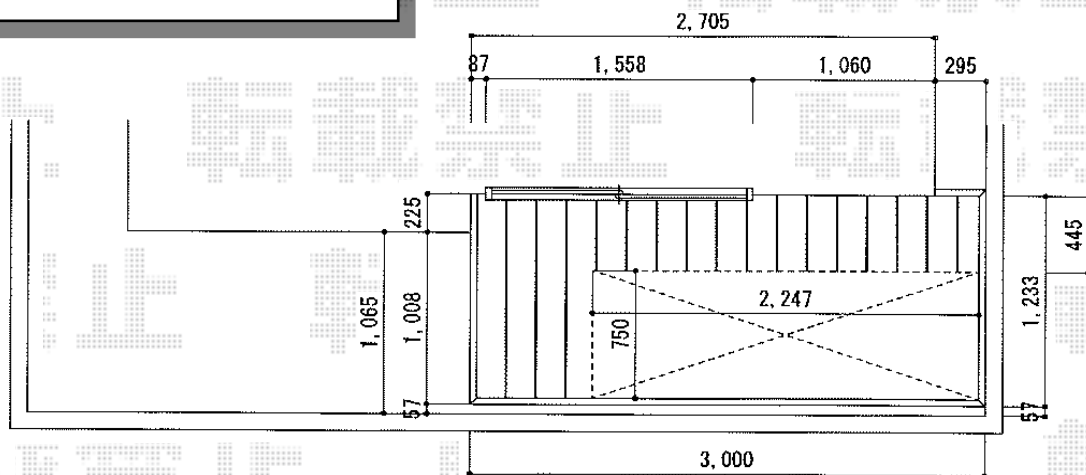

ウッドデッキ

現場状況や作図制限により概略図の内容と多少の違いが生じることがございます。
施工時は、現場優先とさせていただきますので、お立会い頂き、
最終のご指示のほど、何卒、宜しくお願い致します。

EX-SHOP
[HTTP://WWW.EX-SHOP.NET](http://www.ex-shop.net)

担当：大辻・永田

全ての著作権は、エクスショップに帰属します。当社とのお取引目的外の使用・複製・転載禁止となっております。