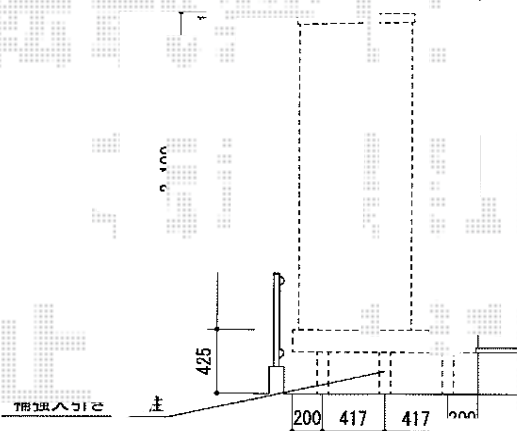

リコステージII 単体

物置

タクボ物置 M-227HF グランプレステージジャスト
 間口=2,247mm
 奥行=750mm
 高さ=2,100mm
 色：カーボンブラウン
 屋根タイプ：標準型
 耐荷重タイプ：一般型
 棚タイプ：全面棚タイプ

トステム リコステージII 単体
 間口=3,055mm
 出幅=4尺 (1,233mm)
 色：ダークグレー
 床板：縦張り
 幕板：幕板A (厚タイプ)
 束柱：束柱A (550mm)
 追加部材：補強用大引き・束柱