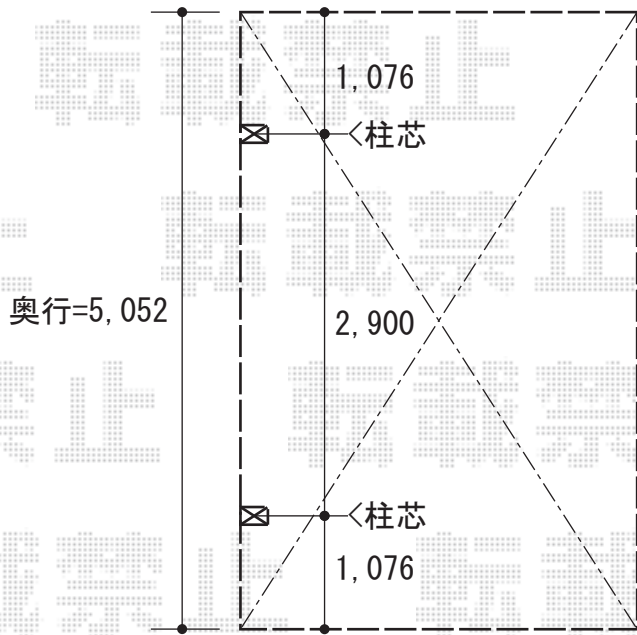

プレシオスポート 積雪～20cm対応

Value Select プレシオスポート 積雪～20cm対応  
幅=2,400mm  
奥行=5,052mm  
色：ノーブルステン  
屋根材：熱線遮断ポリカーボネート（スカイブルーマット調）  
柱仕様：ハイルーフ仕様（有効高 約2,355mm）

現場状況や作図制限により概略図の内容と多少の違いが生じることがございます。  
施工時は、現場優先とさせて頂きたく思いますので、お立会い頂き、  
最終のご指示のほど、何卒、宜しくお願い致します。