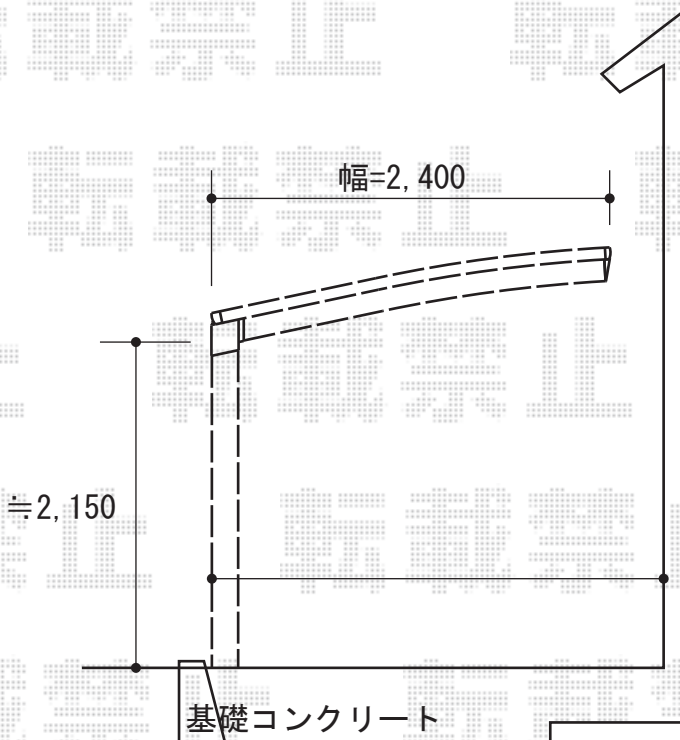

プレシオスポート 積雪～20cm対応

Value Select プレシオスポート 積雪～20cm対応  
幅=2,400mm  
奥行=5,052mm  
色：ノーブルステン  
屋根材：熱線遮断ポリカーボネート（スカイブルーマット調）  
柱仕様：ハイルーフ仕様（有効高 約2,355mm）

現場状況や作図制限により概略図の内容と多少の違いが生じることがございます。  
施工時は、現場優先とさせて頂きたく思いますので、お立会い頂き、  
最終のご指示のほど、何卒、宜しくお願い致します。