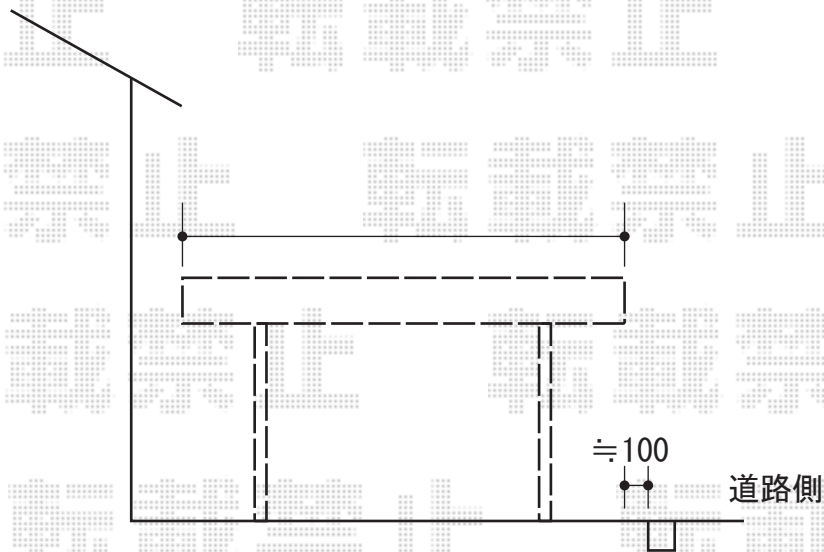

テールポートシグマⅢ ワイド 積雪～30cm対応

トステム テールポートシグマⅢ ワイド 積雪～30cm対応
幅=5,432mm
奥行=4,980mm
色：ナチュラルシルバー
屋根材：ポリカーボネート（ブラウン）
柱仕様：ロング柱23仕様（有効高 約2,300mm）

現場状況や作図制限により概略図の内容と多少の違いが生じることがございます。
施工時は、現場優先とさせて頂きたく思いますので、お立会い頂き、
最終のご指示のほど、何卒、宜しくお願い致します。