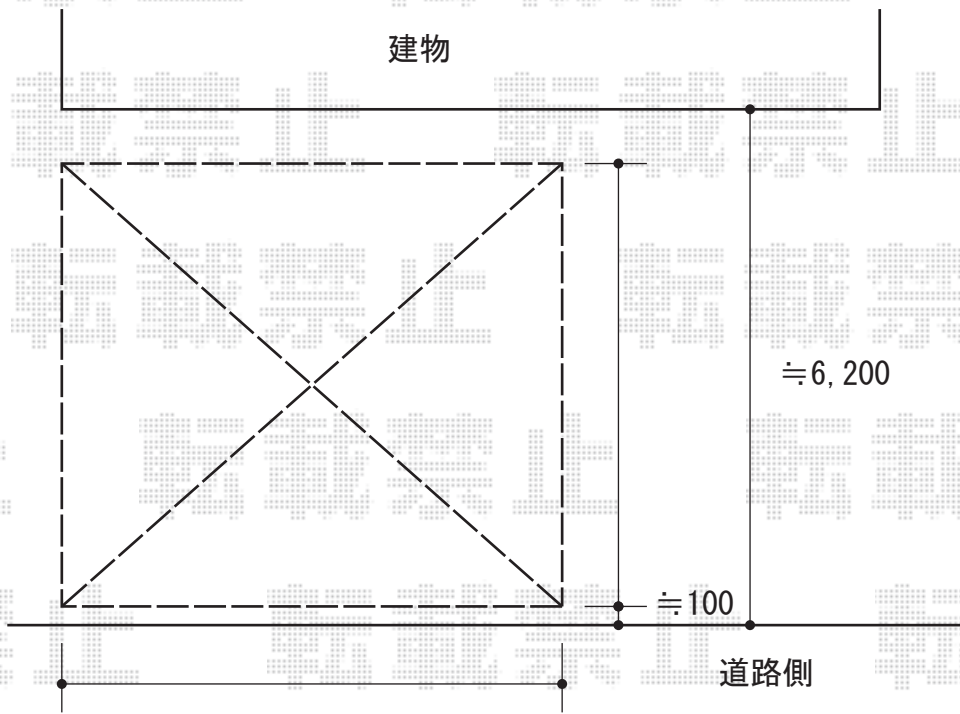

テールポートシグマⅢ ワイド 積雪～30cm対応

トステム テールポートシグマⅢ ワイド 積雪～30cm対応
幅=5,432mm
奥行=4,980mm
色：ナチュラルシルバー
屋根材：ポリカーボネート（ブラウン）
柱仕様：ロング柱23仕様（有効高 約2,300mm）

現場状況や作図制限により概略図の内容と多少の違いが生じることがございます。
施工時は、現場優先とさせて頂きたく思いますので、お立会い頂き、
最終のご指示のほど、何卒、宜しくお願い致します。