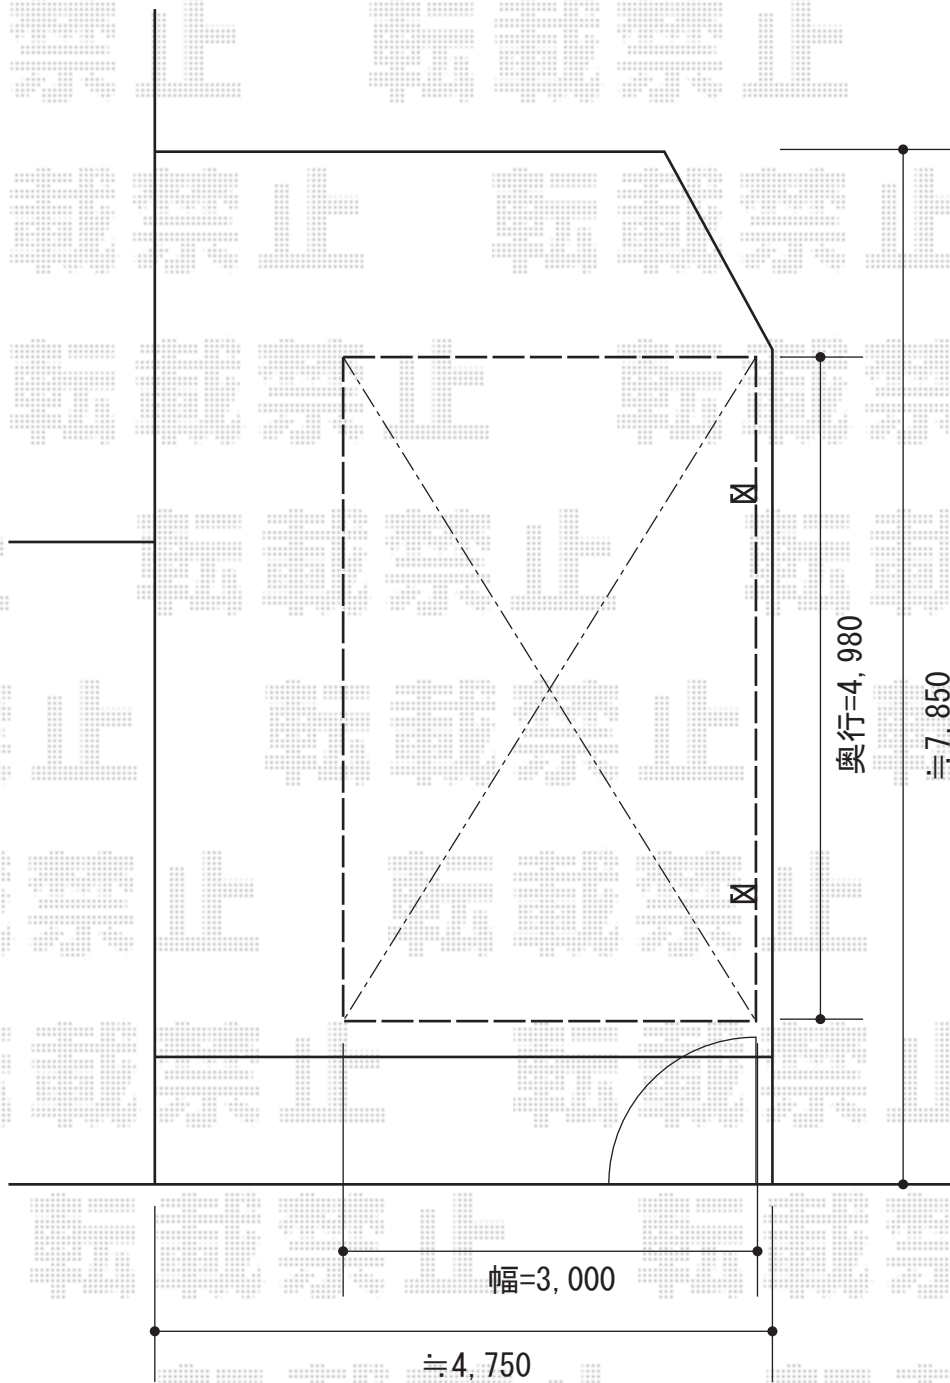

## テールポートシグマⅢ 積雪～30cm対応

トステム テールポートシグマⅢ 積雪～30cm対応

幅=3,000mm

奥行=4,980mm

色：ブラック

屋根材：熱線吸収ポリカーボネート（ライトブルーマット調）

柱仕様：標準柱仕様（有効高 約1,800mm）

トステム 着脱式サポート（標準柱用）×2本

色：ブラック

現場状況や作図制限により概略図の内容と多少の違いが生じることがございます。  
施工時は、現場優先とさせて頂きたく思いますので、お立会い頂き、  
最終のご指示のほど、何卒、宜しくお願い致します。

EX-SHOP  
HTTP://WWW.EX-SHOP.NET

担当：永田