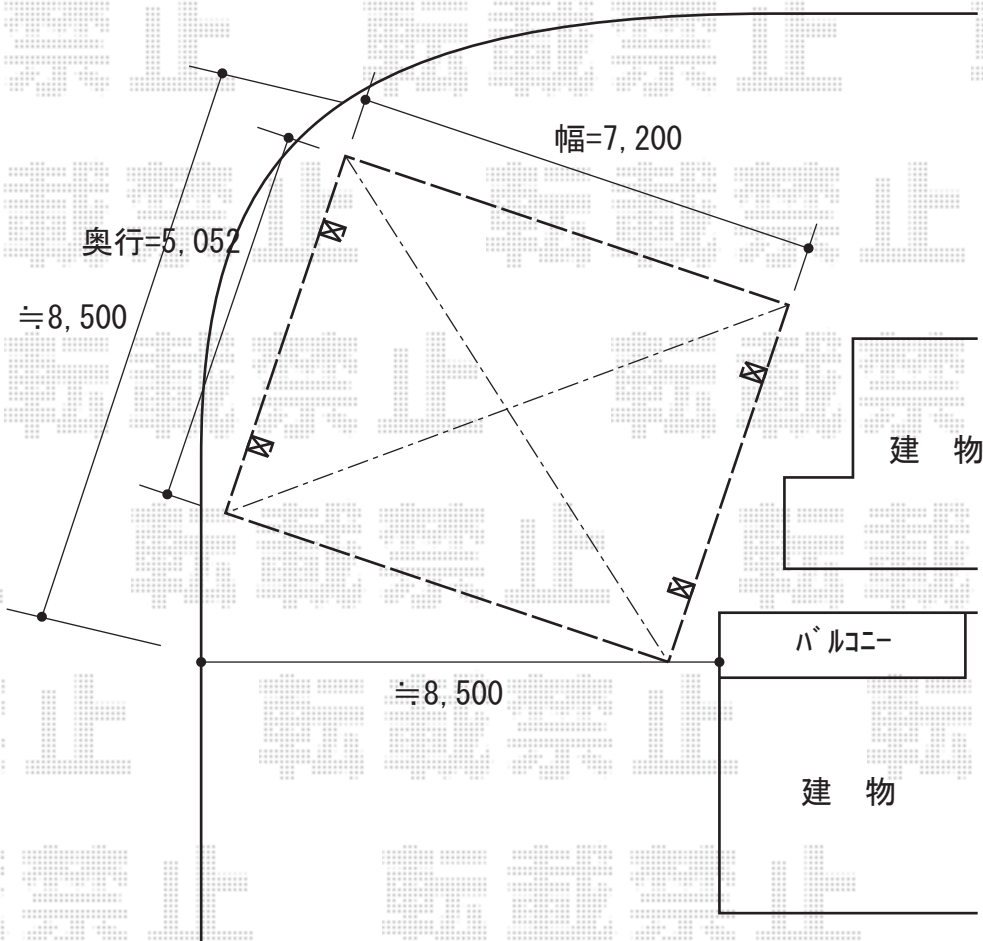

レイナトリプルポート 積雪~20cm対応

YKK AP レイナトリプルポート 積雪~20cm対応  
幅=7,200mm  
奥行=5,052mm  
色：ブラウン  
屋根材：ポリカーボネート（スモークブラウン）  
柱仕様：ハイルーフ仕様（有効高 約2,348mm）

現場状況や作図制限により概略図の内容と多少の違いが生じることがございます。  
施工時は、現場優先とさせて頂きたく思いますので、お立会い頂き、  
最終のご指示のほど、何卒、宜しくお願い致します。