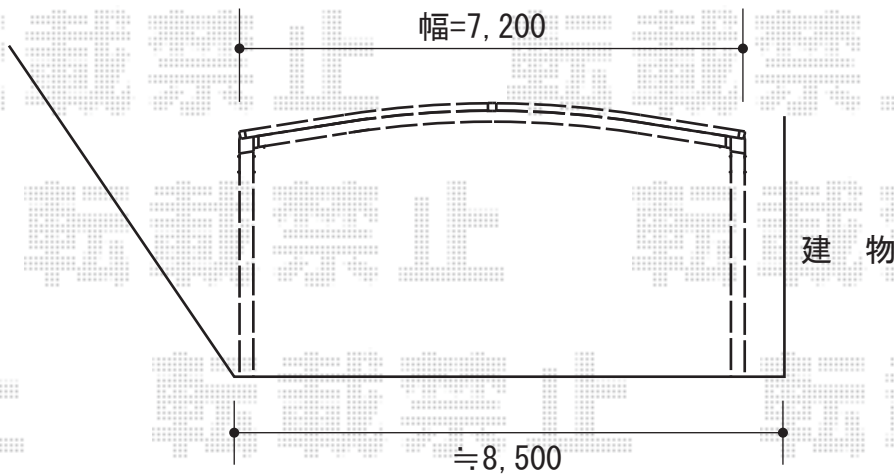

レイナトリプルポート 積雪~20cm対応

YKK AP レイナトリプルポート 積雪~20cm対応  
幅=7,200mm  
奥行=5,052mm  
色：ブラウン  
屋根材：ポリカーボネート（スモークブラウン）  
柱仕様：ハイルーフ仕様（有効高 約2,348mm）

現場状況や作図制限により概略図の内容と多少の違いが生じることがございます。  
施工時は、現場優先とさせて頂きたく思いますので、お立会い頂き、  
最終のご指示のほど、何卒、宜しくお願い致します。