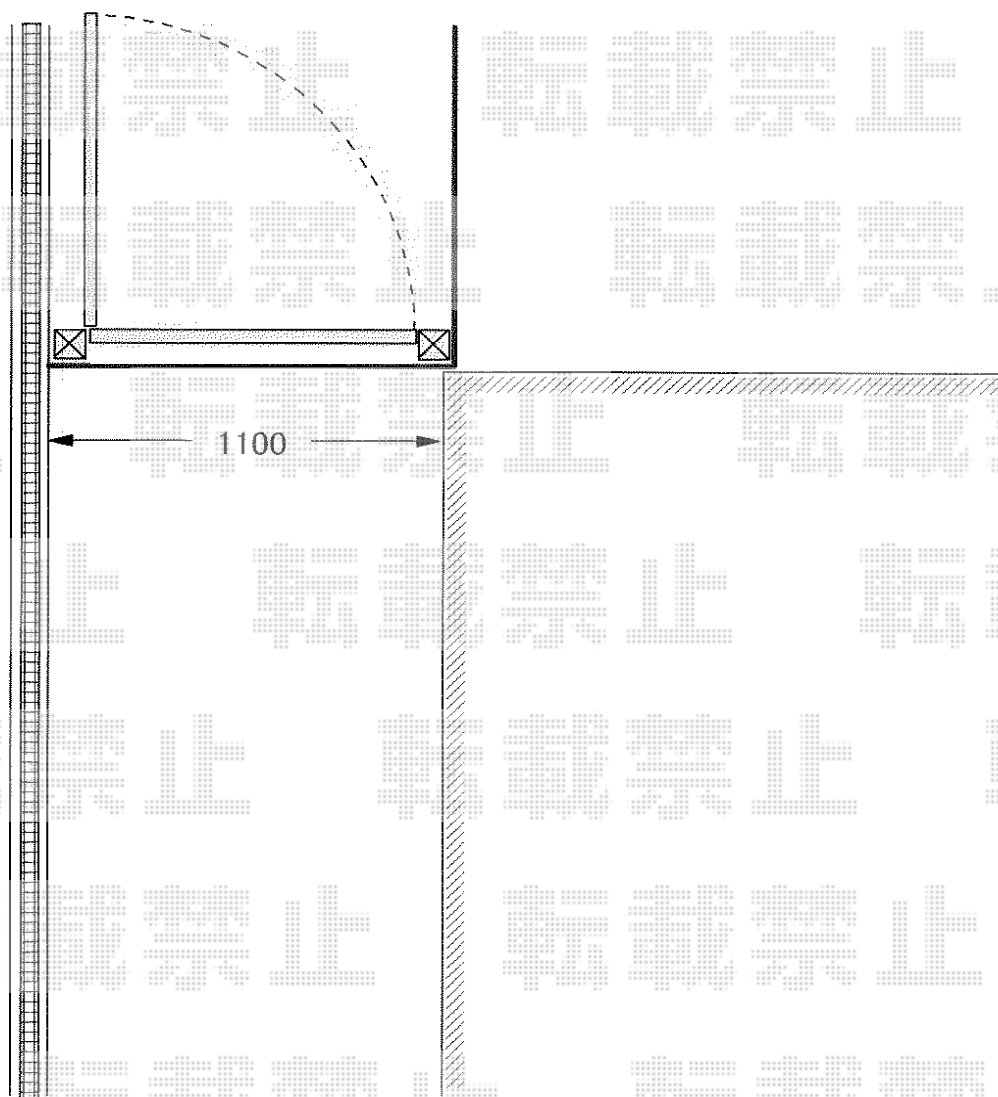

エクスライン門扉6型 片開き 門柱仕様

YKK AP エクスライン門扉6型 片開き 門柱仕様
本体1枚 (W×H) = (900mm×1,000mm)
色：プラチナステン
錠：ハンドル錠E8型
開き：内開き

現場状況や作図制限により概略図の内容と多少の違いが生じることがございます。
施工時は、現場優先とさせて頂きたく思いますので、お立会い頂き、
最終のご指示のほど、何卒、宜しくお願い致します。

EX-SHOP
HTTP://WWW.EX-SHOP.NET