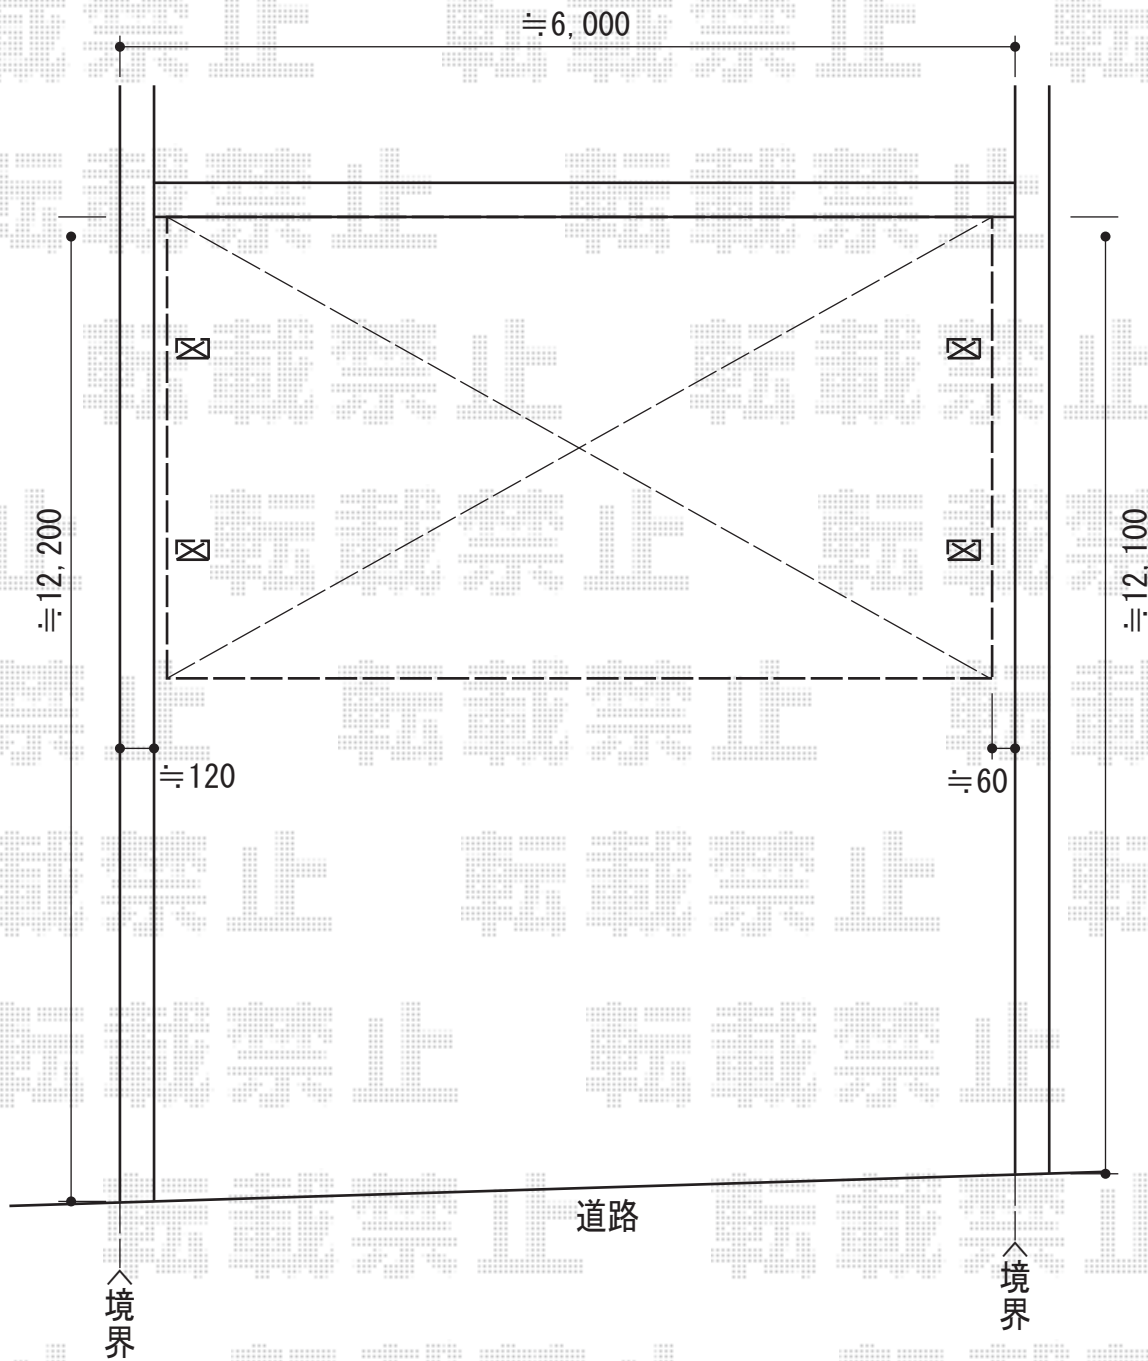

ジーポートneo Bタイプ 積雪～100cm対応

YKK AP ジーポートneo Aタイプ 積雪～100cm対応
幅=5,511mm
奥行=5,966mm
色：ブラウン
屋根材：スチール折板（ペフ無）
柱仕様：角柱4本/標準柱仕様（有効高 約2,355mm）
横材：なし

現場状況や作図制限により概略図の内容と多少の違いが生じることがございます。
施工時は、現場優先とさせて頂きたく思いますので、お立会い頂き、
最終のご指示のほど、何卒、宜しくお願い致します。