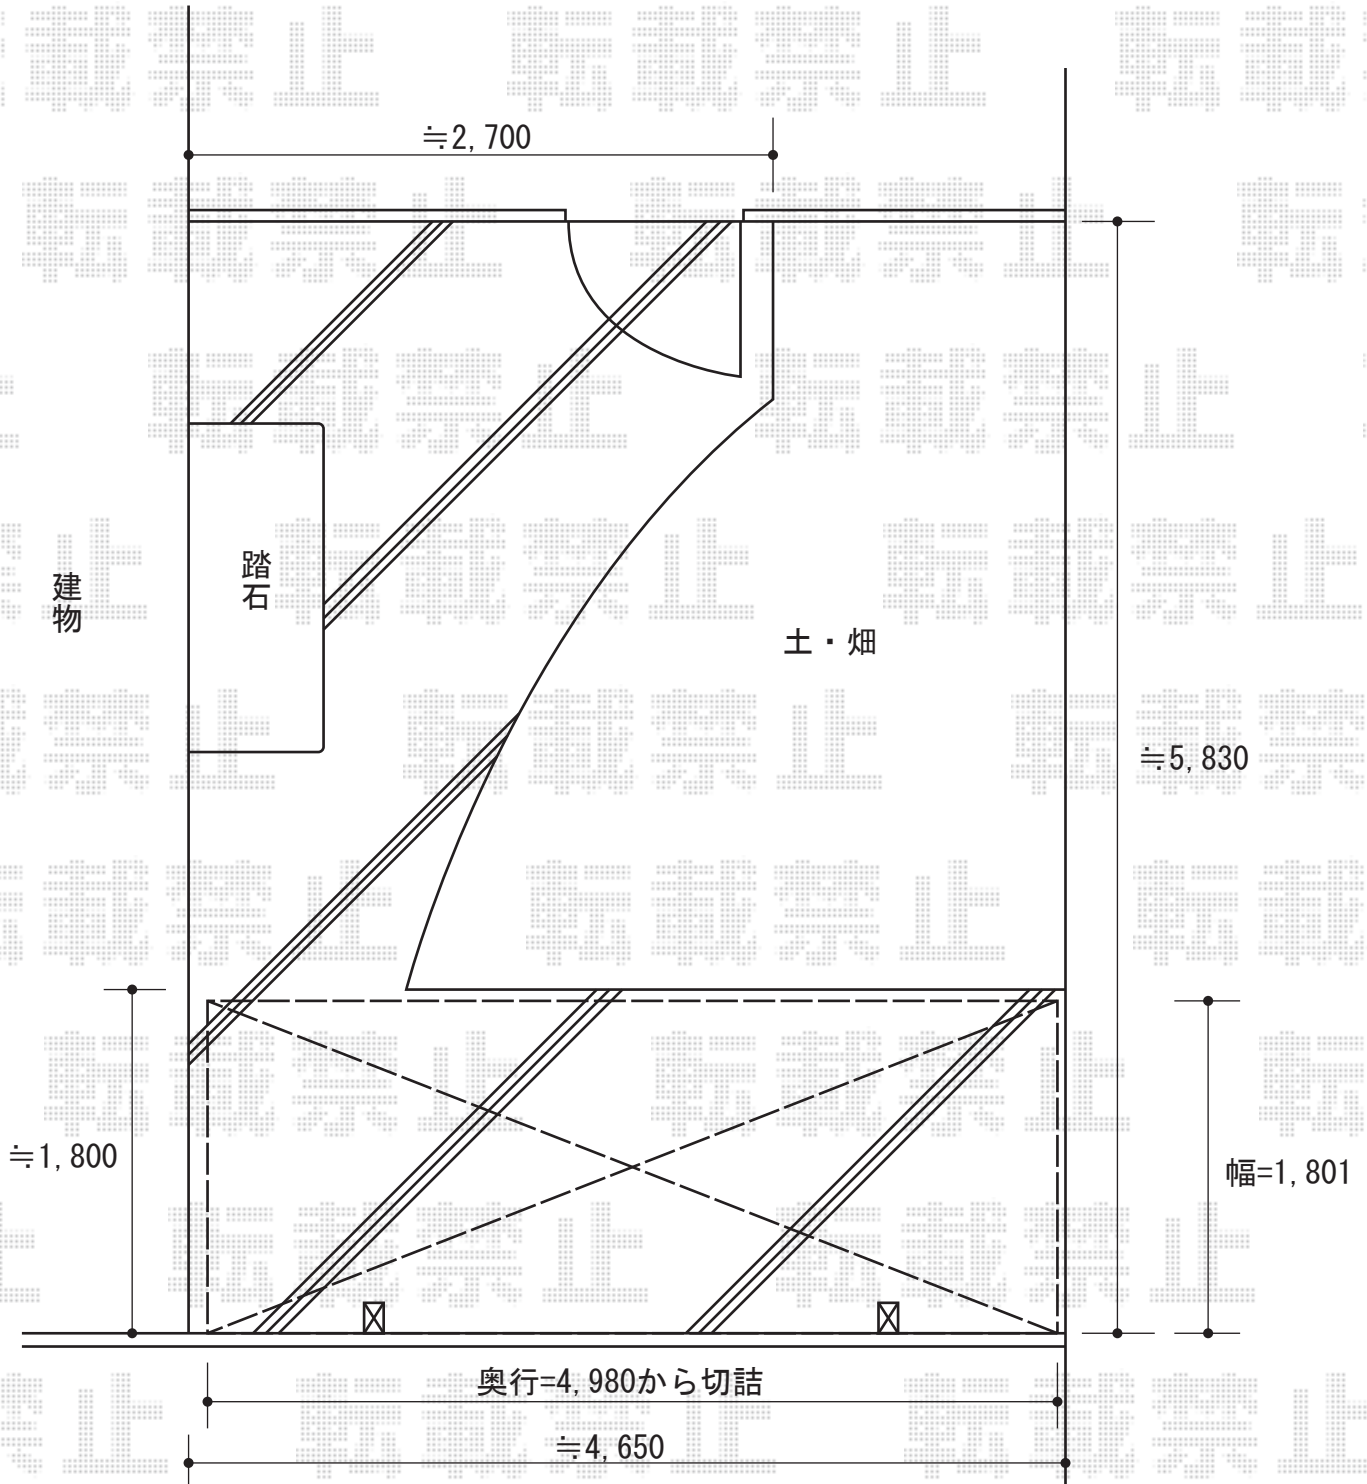

カーブポートシグマⅢ ミニ 積雪～30cm対応

トステム カーブポートシグマⅢ ミニ 積雪～30cm対応
幅=1,801mm
奥行=4,980mm
色：オータムブラウン
屋根材：ポリカーボネート（クリアマット/すりガラス調）
柱仕様：標準柱仕様（有効高 約1,800mm）

現場状況や作図制限により概略図の内容と多少の違いが生じることがございます。
施工時は、現場優先とさせていただきますので、お立会い頂き、
最終のご指示のほど、何卒、宜しくお願い致します。