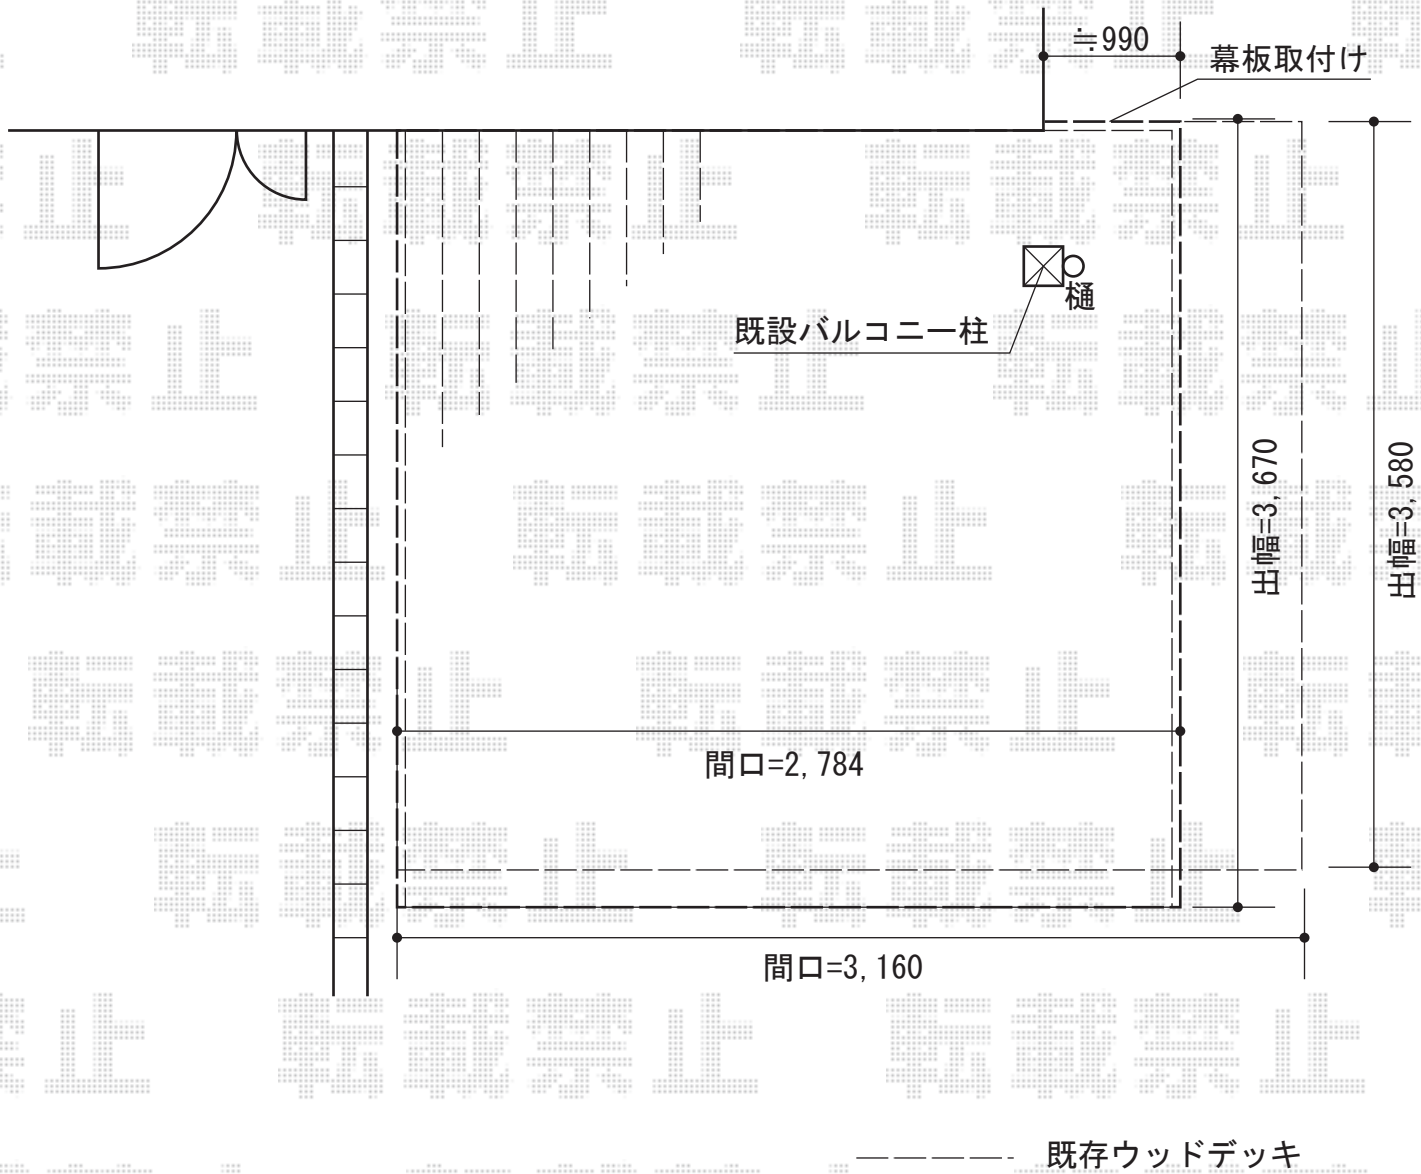

# リウッドデッキⅡ 単体

YKK AP リウッドデッキⅡ 単体  
間口=関東間1.5間 (2,784mm)  
出幅=12尺 (3,670mm)  
色：レッドブラウン  
床板：縦貼り  
束柱：Sタイプ (H450mm) /束柱色：カームブラック

現場状況や作図制限により概略図の内容と多少の違いが生じることがございます。  
施工時は、現場優先とさせて頂きたく思いますので、お立会い頂き、  
最終のご指示のほど、何卒、宜しくお願い致します。