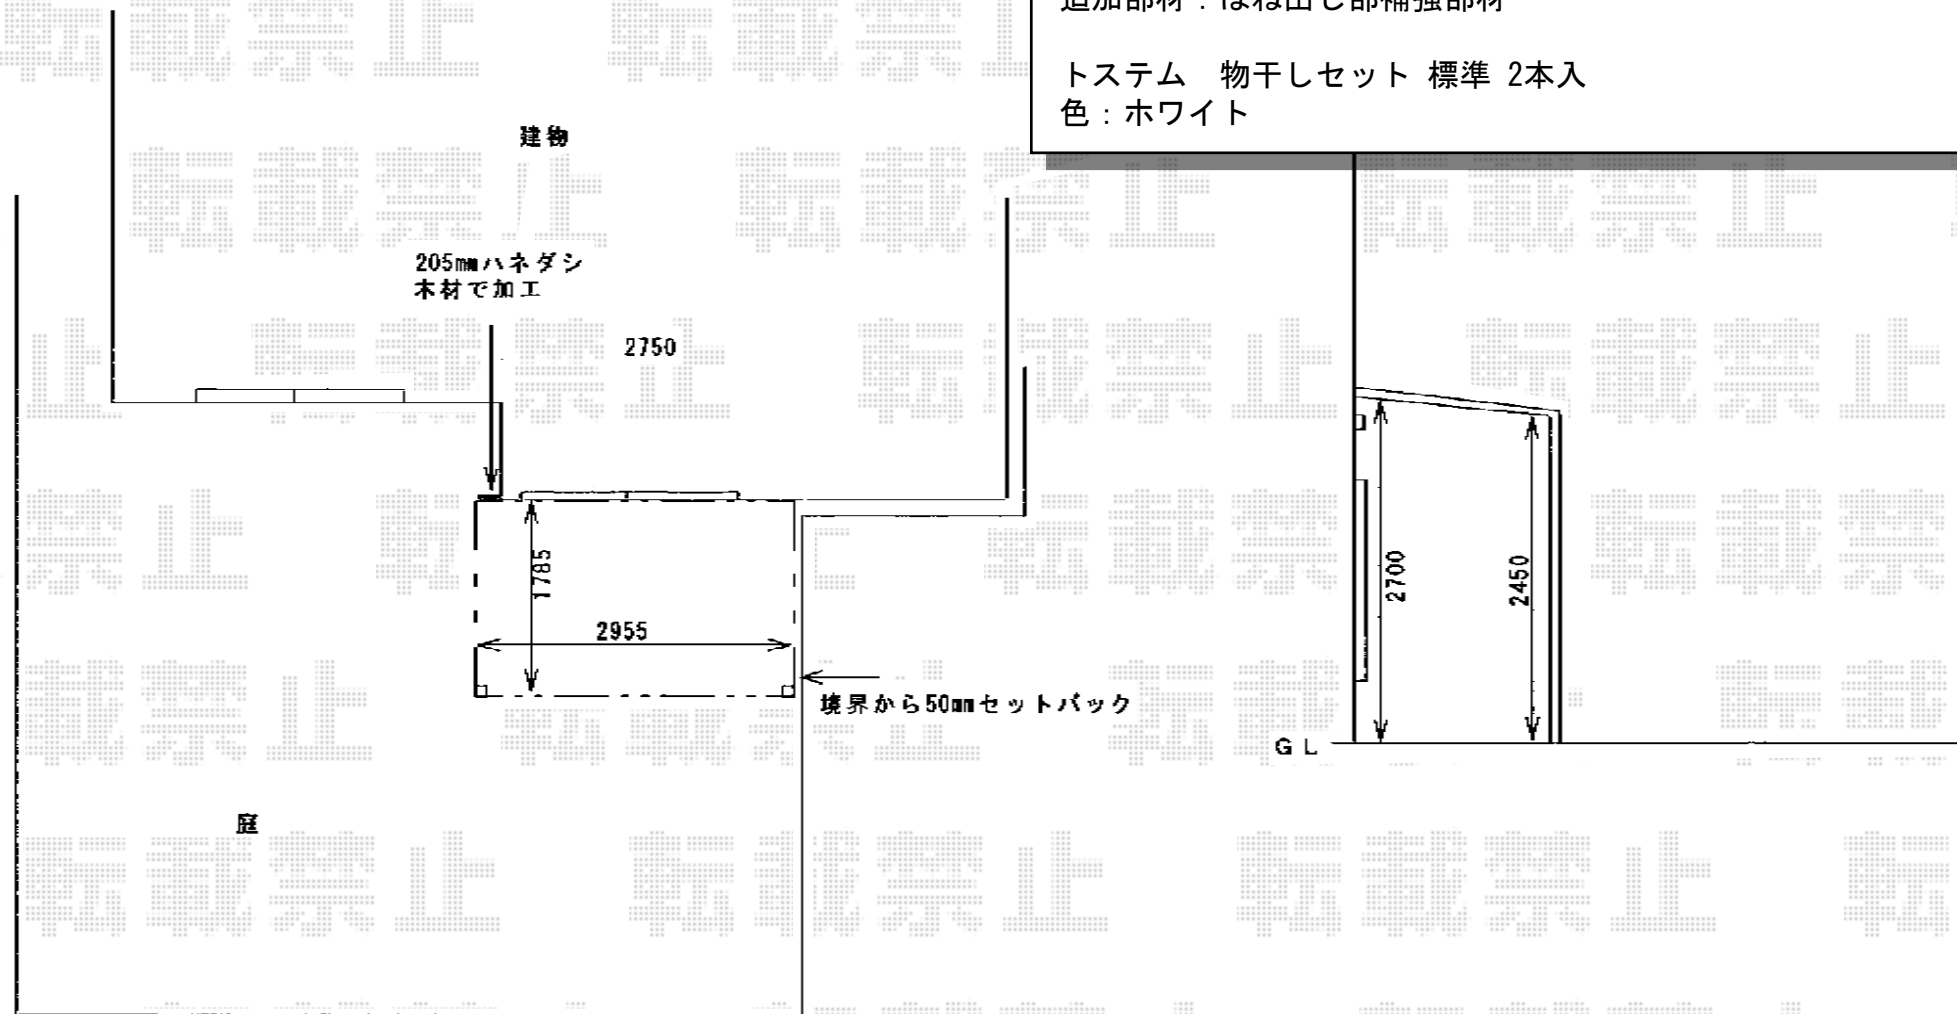

ナーラテラス テラスタイプ 単体 積雪～20cm対応

トステム ナーラテラス テラスタイプ 単体 積雪～20cm対応
間口=関東間1.5間(柱芯々2,755mm 屋根幅2,955mm)
出幅=6尺(1,785mm)
色:ホワイト
屋根材:ポリカーボネート波板(クリアー)
柱仕様:柱位置固定タイプ
追加部材:はね出し部補強部材

トステム 物干しセット 標準 2本入
色:ホワイト

現場状況や作図制限により概略図の内容と多少の違いが生じることがございます。
施工時は、現場優先とさせて頂きたく思いますので、お立会い頂き、
最終のご指示のほど、何卒、宜しくお願い致します。