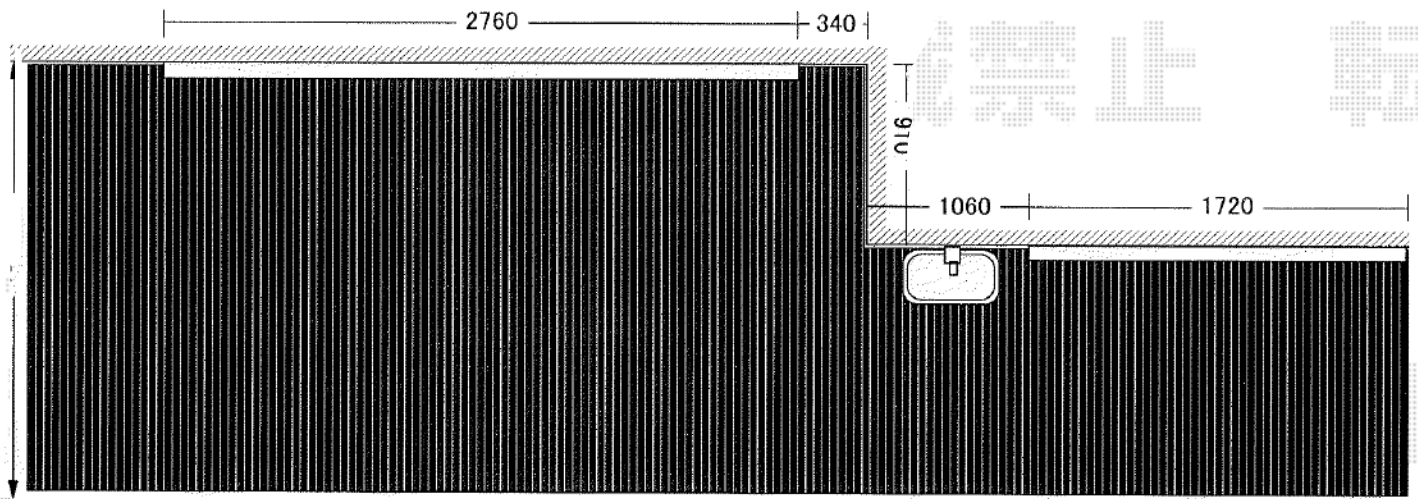

### YKK AP リウッドデッキII 連棟

間口=標準 2.0間+1.5間 (6,424mm)

出幅=3尺 (940mm) ~6尺 (1,850mm)

色：(床板：レッドブラウン/束柱：カームブラック)

床板：縦貼り

束柱：KSタイプ(400~500mm)

現場状況や作図制限により概略図の内容と多少の違いが生じることがございます。  
施工時は、現場優先とさせて頂きたく思いますので、お立会い頂き、  
最終のご指示のほど、何卒、宜しくお願い致します。