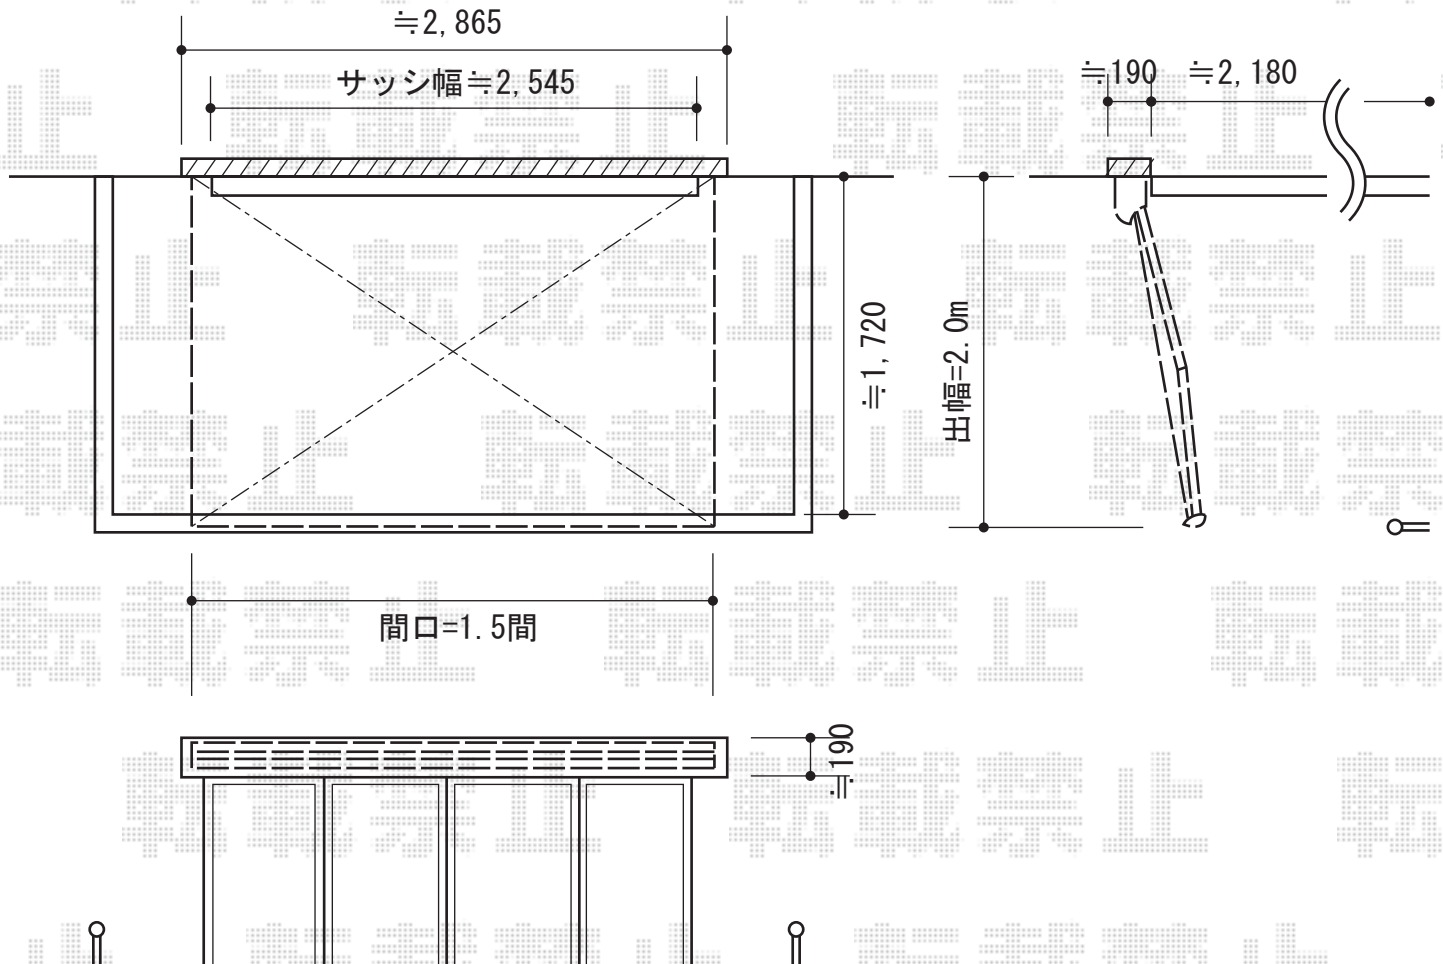

彩鳥C型 ボックスタイプ 手動式

彩鳥C型 ボックスタイプ 手動式

間口=関東間1.5間 (2,730mm)

出幅=2,000mm

本体色：ホワイト

キャンバス色：ポリエステル (ストライプイエローグリーン)

駆動：手動式/外観右駆動

クランクハンドル：1,000mmタイプ

追加部材：ベースプレート式

オプション：フリルセット (ストレート)

現場状況や作図制限により概略図の内容と多少の違いが生じることがございます。
施工時は、現場優先とさせて頂きたく思いますので、お立会い頂き、
最終のご指示のほど、何卒、宜しくお願い致します。

EX-SHOP
HTTP://WWW.EX-SHOP.NET

担当：小林