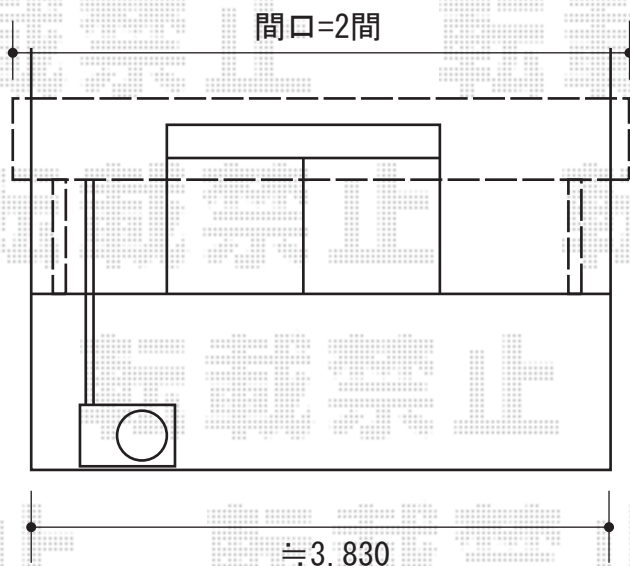

レイナポート 単体 積雪~20cm対応

YKK AP レイナポート 単体 積雪~20cm対応
 幅=2,700mm 奥行=5,052mm
 色：プラチナステン 屋根材：ポリカーボネート（アースブルー）
 柱仕様：ハイルーフ仕様（有効高 約2,355mm）

現場状況や作図制限により概略図の内容と多少の違いが生じることがございます。
 施工時は、現場優先とさせて頂きたく思いますので、お立会い頂き、
 最終のご指示のほど、何卒、宜しくお願い致します。