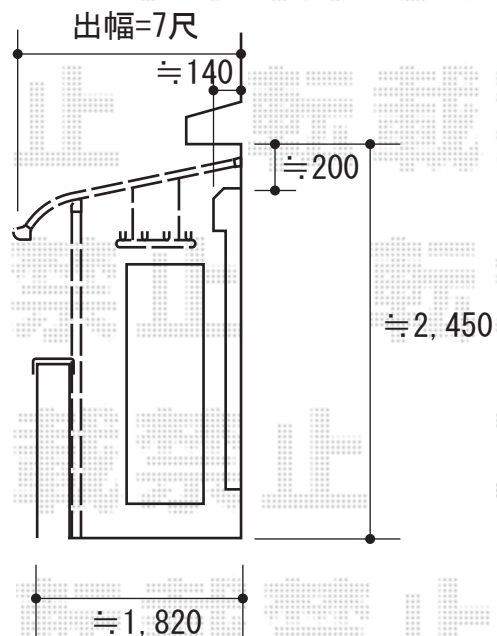

レイナポート 単体 積雪~20cm対応

YKK AP レイナポート 単体 積雪~20cm対応
 幅=2,700mm 奥行=5,052mm
 色：プラチナステン 屋根材：ポリカーボネート（アースブルー）
 柱仕様：ハイルーフ仕様（有効高 約2,355mm）

現場状況や作図制限により概略図の内容と多少の違いが生じることがございます。
 施工時は、現場優先とさせて頂きたく思いますので、お立会い頂き、
 最終のご指示のほど、何卒、宜しくお願い致します。