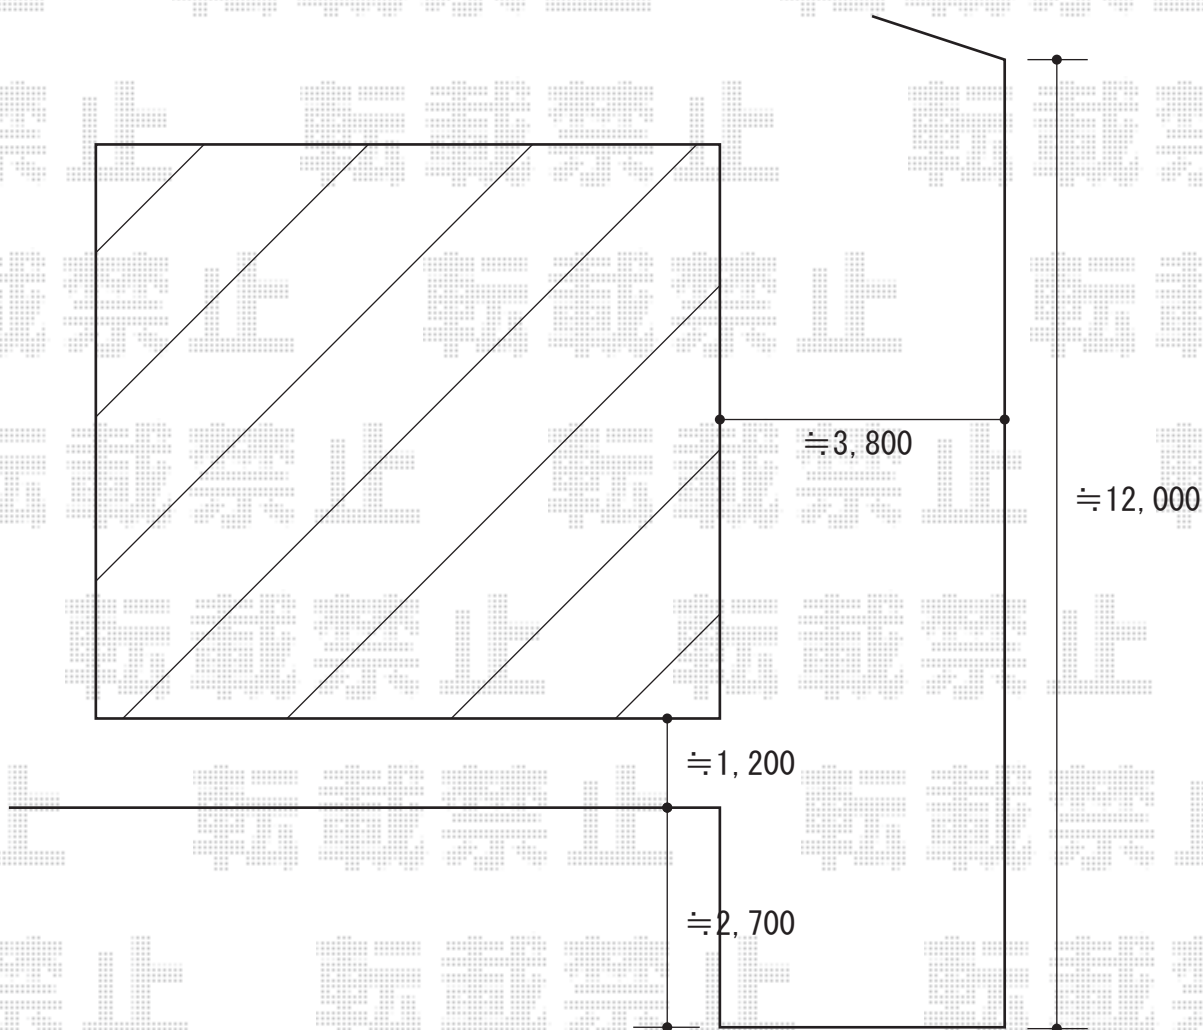

レイナポート 単体 積雪~20cm対応

YKK AP レイナポート 単体 積雪~20cm対応
 幅=2,700mm 奥行=5,052mm
 色：プラチナステン 屋根材：ポリカーボネート（アースブルー）
 柱仕様：ハイルーフ仕様（有効高 約2,355mm）

現場状況や作図制限により概略図の内容と多少の違いが生じることがございます。
 施工時は、現場優先とさせて頂きたく思いますので、お立会い頂き、
 最終のご指示のほど、何卒、宜しくお願い致します。