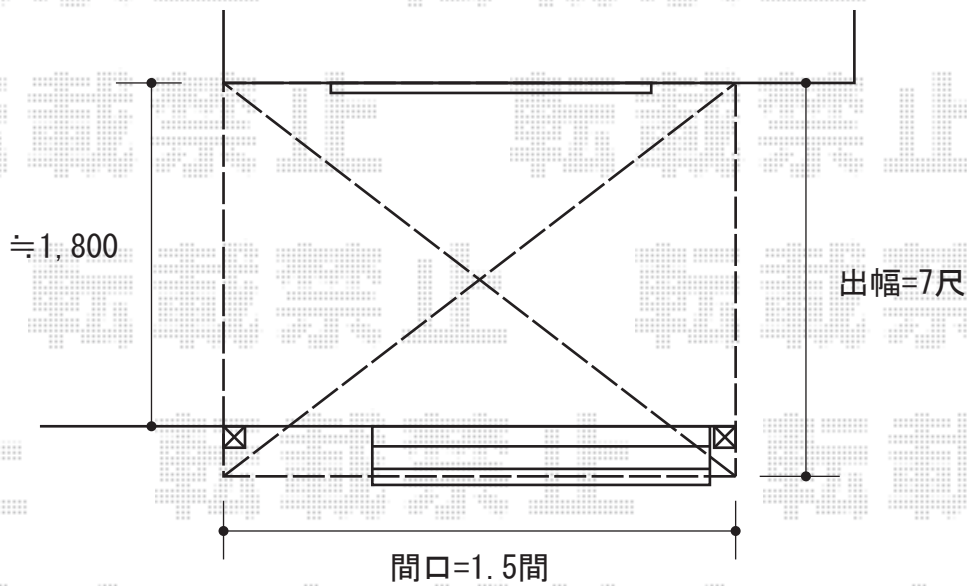

ライザーテラスII R型 積雪～20cm対応

トステム ライザーテラスII R型 積雪～20cm対応
 間口=関東間1.5間 (柱芯々2,530mm 屋根幅2,750mm)
 出幅=7尺 (2,085mm)
 色：シャイングレー
 屋根材：ポリカーボネート (ブルースモーク)
 柱仕様：柱奥行移動タイプ (ロング柱)
 施工方法：上止め

トステム 吊下げ物干し 標準 2本入り
 色：シャイングレー

現場状況や作図制限により概略図の内容と多少の違いが生じることがございます。
 施工時は、現場優先とさせて頂きたく思いますので、お立会い頂き、
 最終のご指示のほど、何卒、宜しくお願い致します。