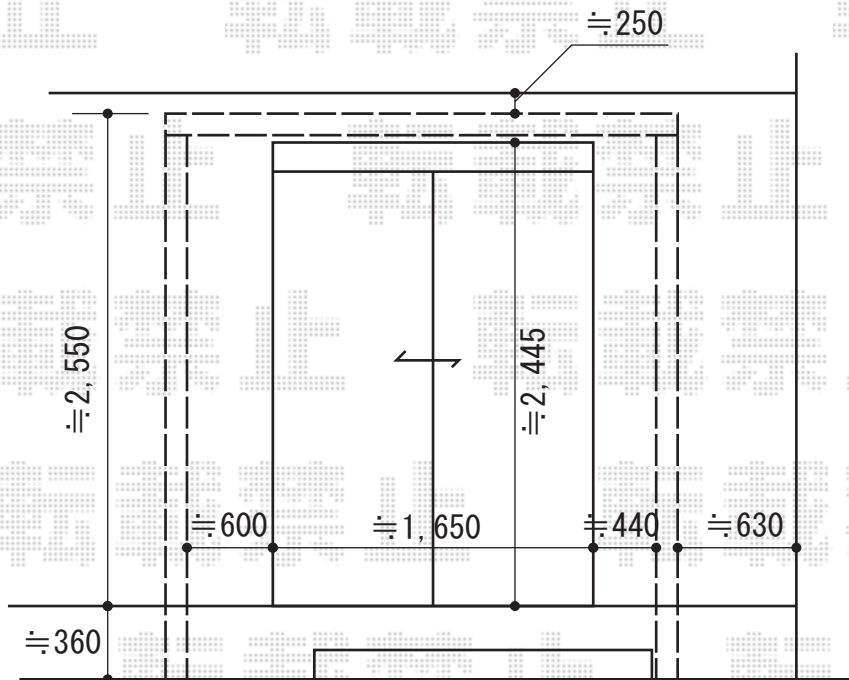

ライザーテラスII R型 積雪～20cm対応

トステム ライザーテラスII R型 積雪～20cm対応
 間口=関東間1.5間 (柱芯々2,530mm 屋根幅2,750mm)
 出幅=7尺 (2,085mm)
 色：シャイングレー
 屋根材：ポリカーボネート (ブルースモーク)
 柱仕様：柱奥行移動タイプ (ロング柱)
 施工方法：上止め

トステム 吊下げ物干し 標準 2本入り
 色：シャイングレー

現場状況や作図制限により概略図の内容と多少の違いが生じることがございます。
 施工時は、現場優先とさせて頂きたく思いますので、お立会い頂き、
 最終のご指示のほど、何卒、宜しくお願い致します。