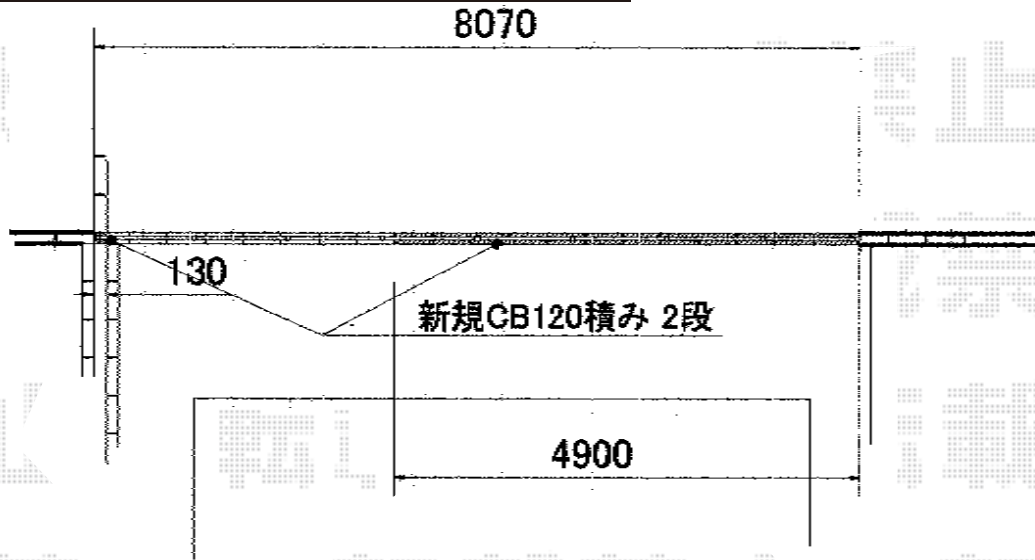

サニーブリーズフェンスS型 採光タイプ

サニーブリーズフェンス

TOEX サニーブリーズフェンスS型 採光タイプ
 本体1枚 (W×H) = (1,000×1,200mm) × 8枚
 主柱 : T-12×7本
 端柱 : T-12×2本
 部品セット : 主柱用×7・端柱用×1セット
 色 : シヤイングレー

現場状況や作図制限により概略図の内容と多少の違いが生じることがございます。
 施工時は、現場優先とさせて頂きたく思いますので、お立会い頂き、
 最終のご指示のほど、何卒、宜しくお願い致します。