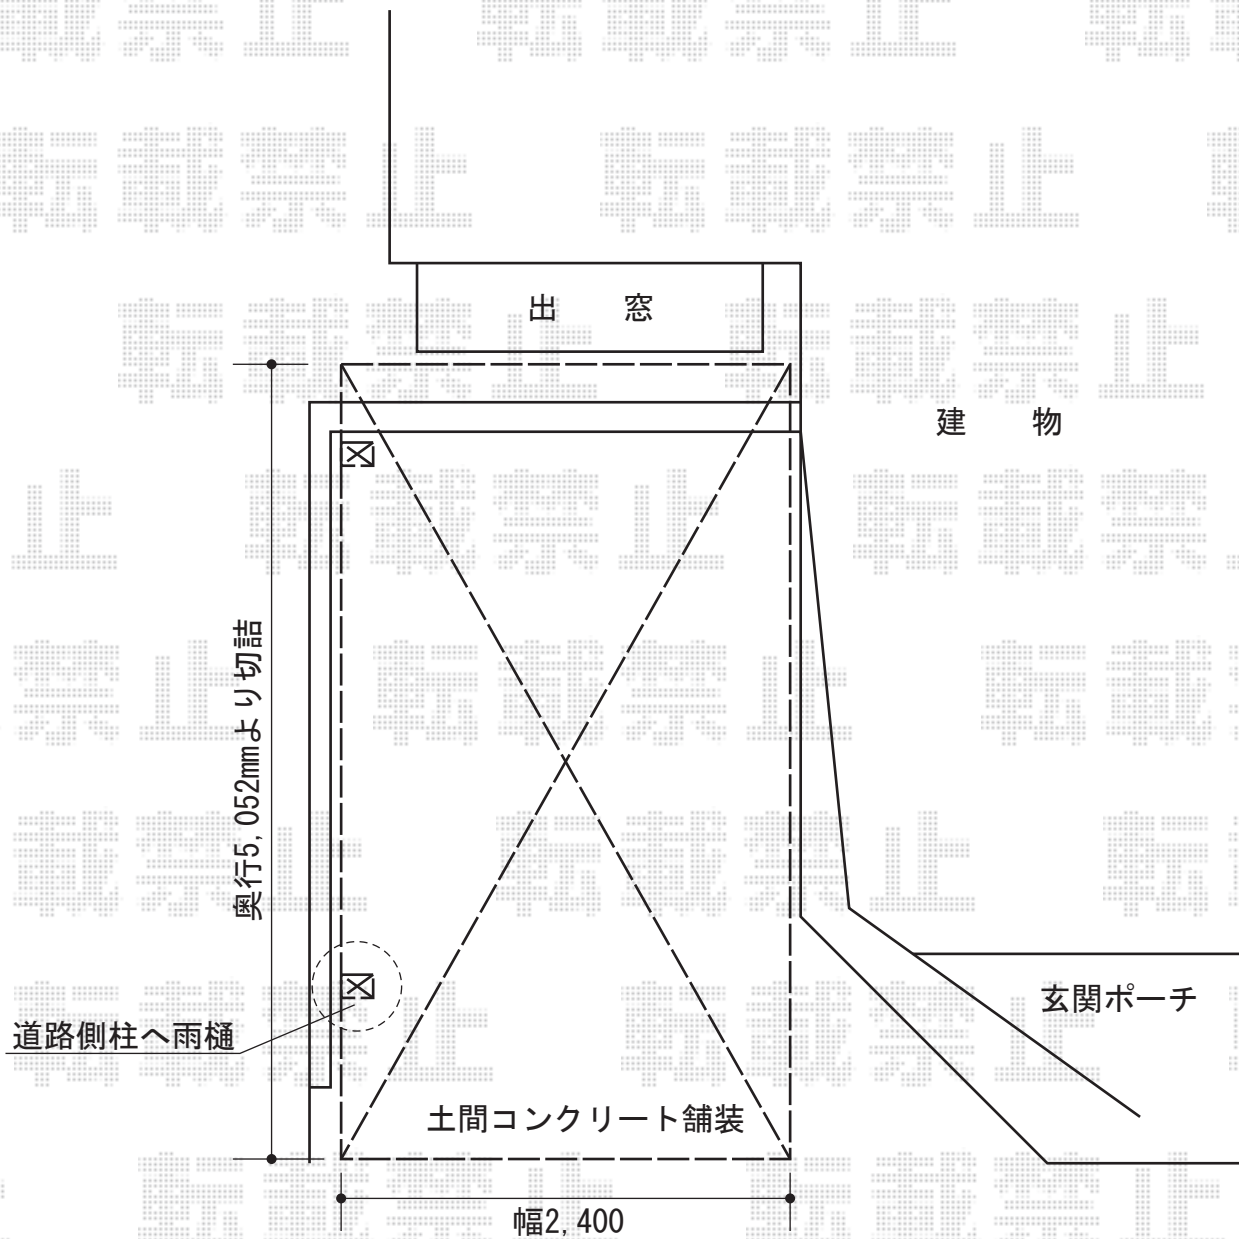

プレシオスポーツ 積雪～20cm対応

Value Select プレシオスポーツ 積雪～20cm対応

幅=2,400mm

奥行=5,052mm

色：チャコールブラック

屋根材：熱線遮断ポリカーボネート（スカイブルーマット調）

柱仕様：ハイルーフ仕様（有効高 約2,355mm）

現場状況や作図制限により概略図の内容と多少の違いが生じることがございます。  
施工時は、現場優先とさせて頂きたく思いますので、お立会い頂き、  
最終のご指示のほど、何卒、宜しくお願い致します。