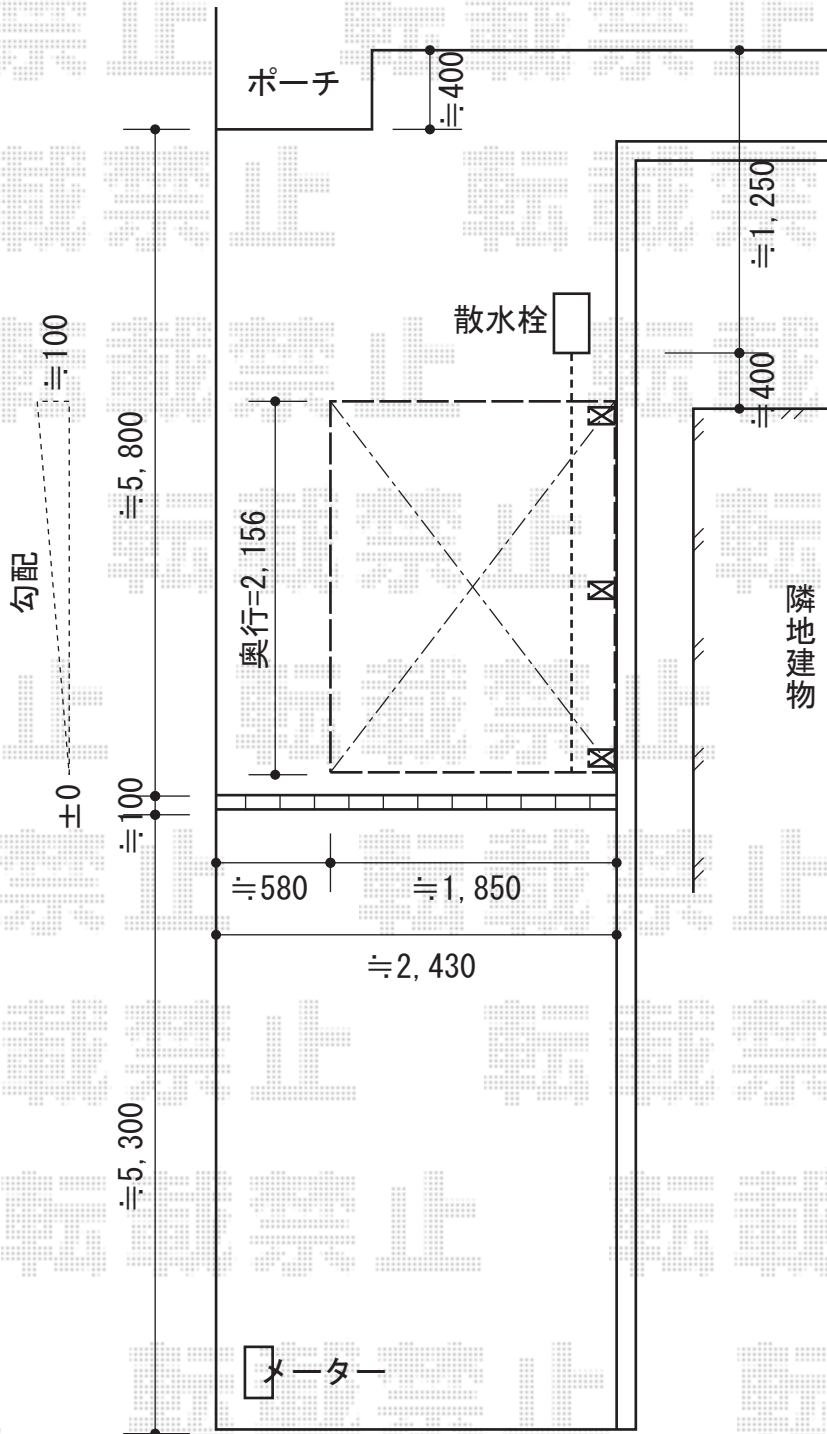

カーブパークシグマIII オープンタイプ 積雪~30cm対応

トステム カーブパークシグマIII
 オープンタイプ 積雪~30cm対応
 幅=1,801mm
 奥行=2,156mm
 色：シャイングレー
 屋根材：ポリカーボネート（ブラウン）
 柱仕様：標準柱仕様（有効高 約1,812mm）

現場状況や作図制限により概略図の内容と多少の違いが生じることがございます。
 施工時は、現場優先とさせて頂きたく思いますので、お立会い頂き、
 最終のご指示のほど、何卒、宜しくお願い致します。