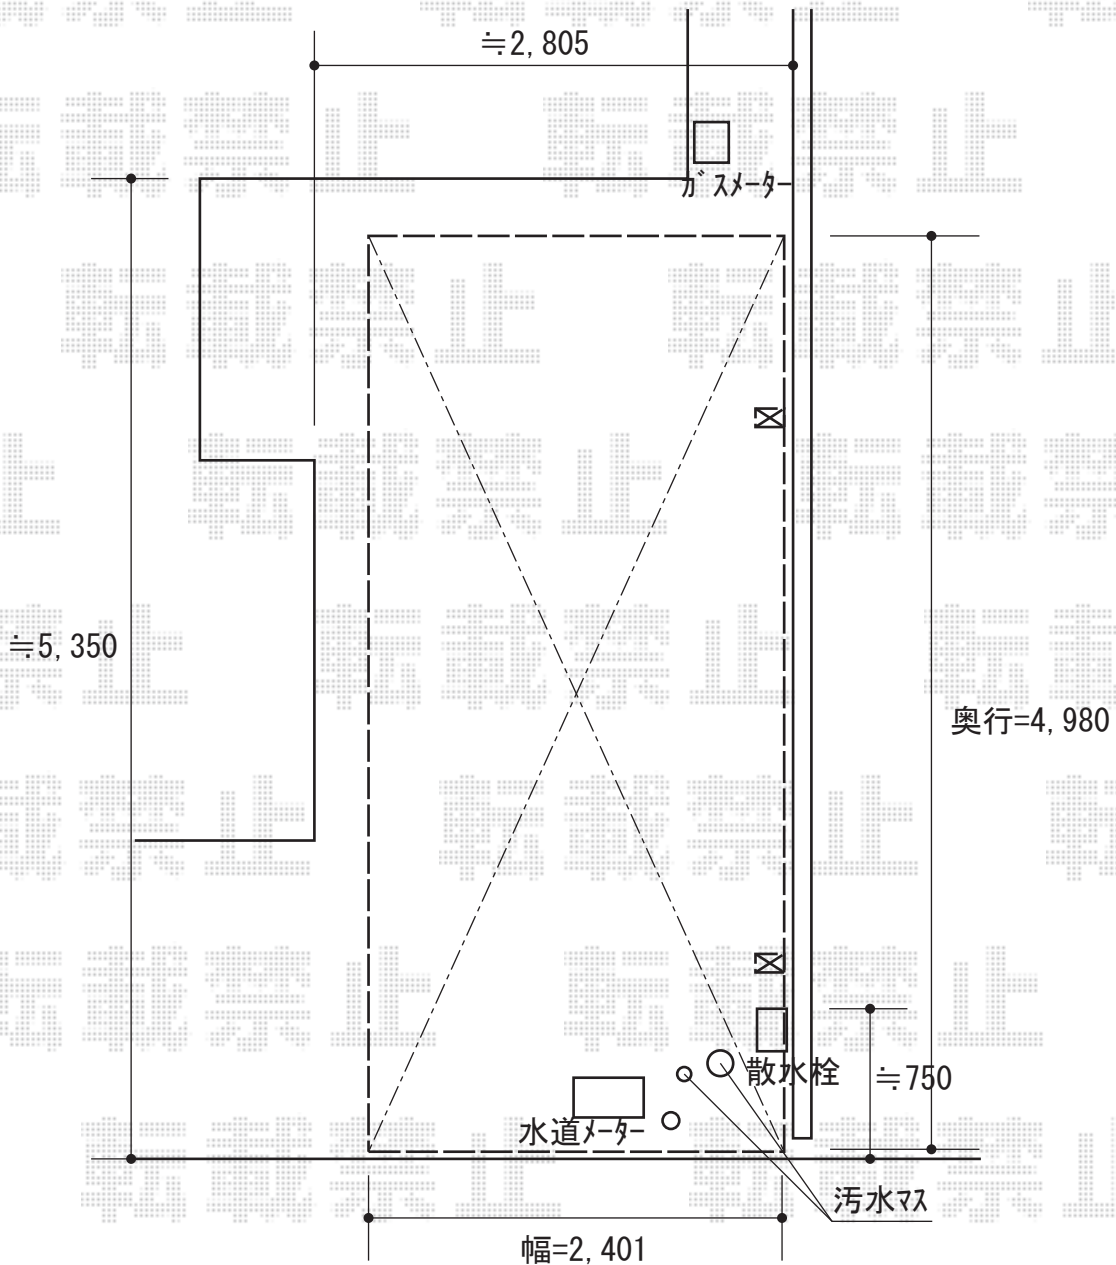

カーブポートシグマIII 積雪～30cm対応

トステム カーブポートシグマIII 積雪～30cm対応

幅=2,401mm

奥行=4,980mm

色：シャイングレー

屋根材：ポリカーボネート（クリアマット/すりガラス調）

柱仕様：ロング柱23仕様（有効高 約2,300mm）

現場状況や作図制限により概略図の内容と多少の違いが生じることがございます。
施工時は、現場優先とさせて頂きたく思いますので、お立会い頂き、
最終のご指示のほど、何卒、宜しくお願い致します。