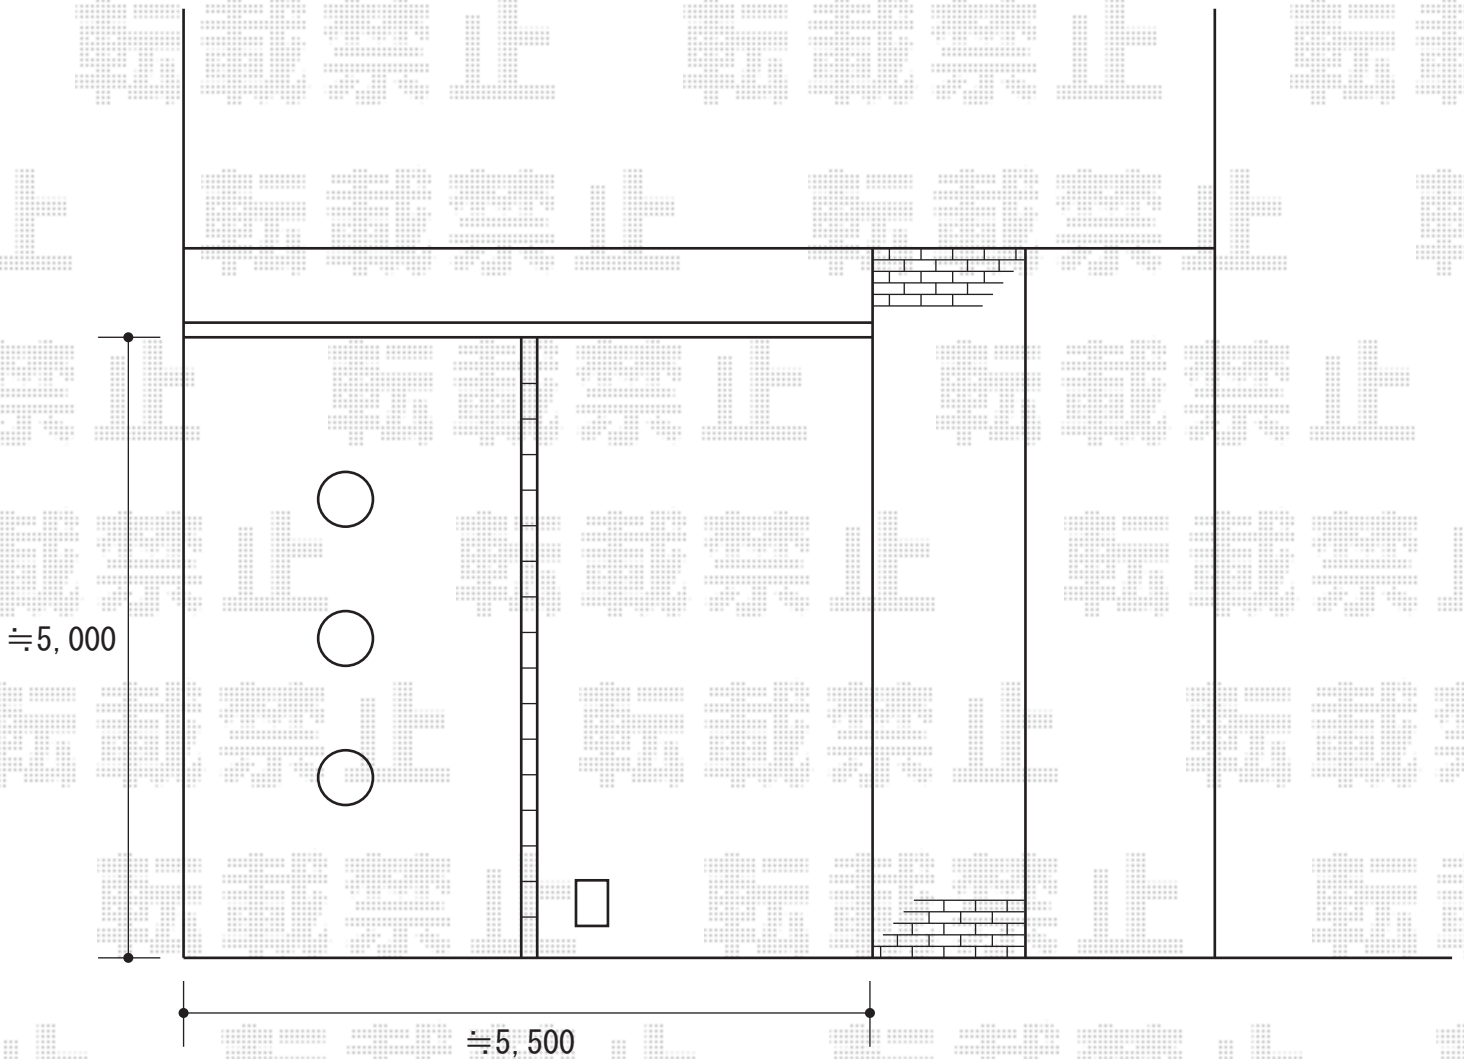

カーブポートシグマⅢ ワイド 積雪～30cm対応

トステム カーブポートシグマⅢ ワイド 積雪～30cm対応
幅=5,443mm
奥行=4,980mm
色：シャイングレー
屋根材：熱線吸収ポリカーボネート（ライトブルーマット調）
柱仕様：ロング柱23仕様（有効高 約2,300mm）

現場状況や作図制限により概略図の内容と多少の違いが生じることがございます。
施工時は、現場優先とさせて頂きたく思いますので、お立会い頂き、
最終のご指示のほど、何卒、宜しくお願い致します。