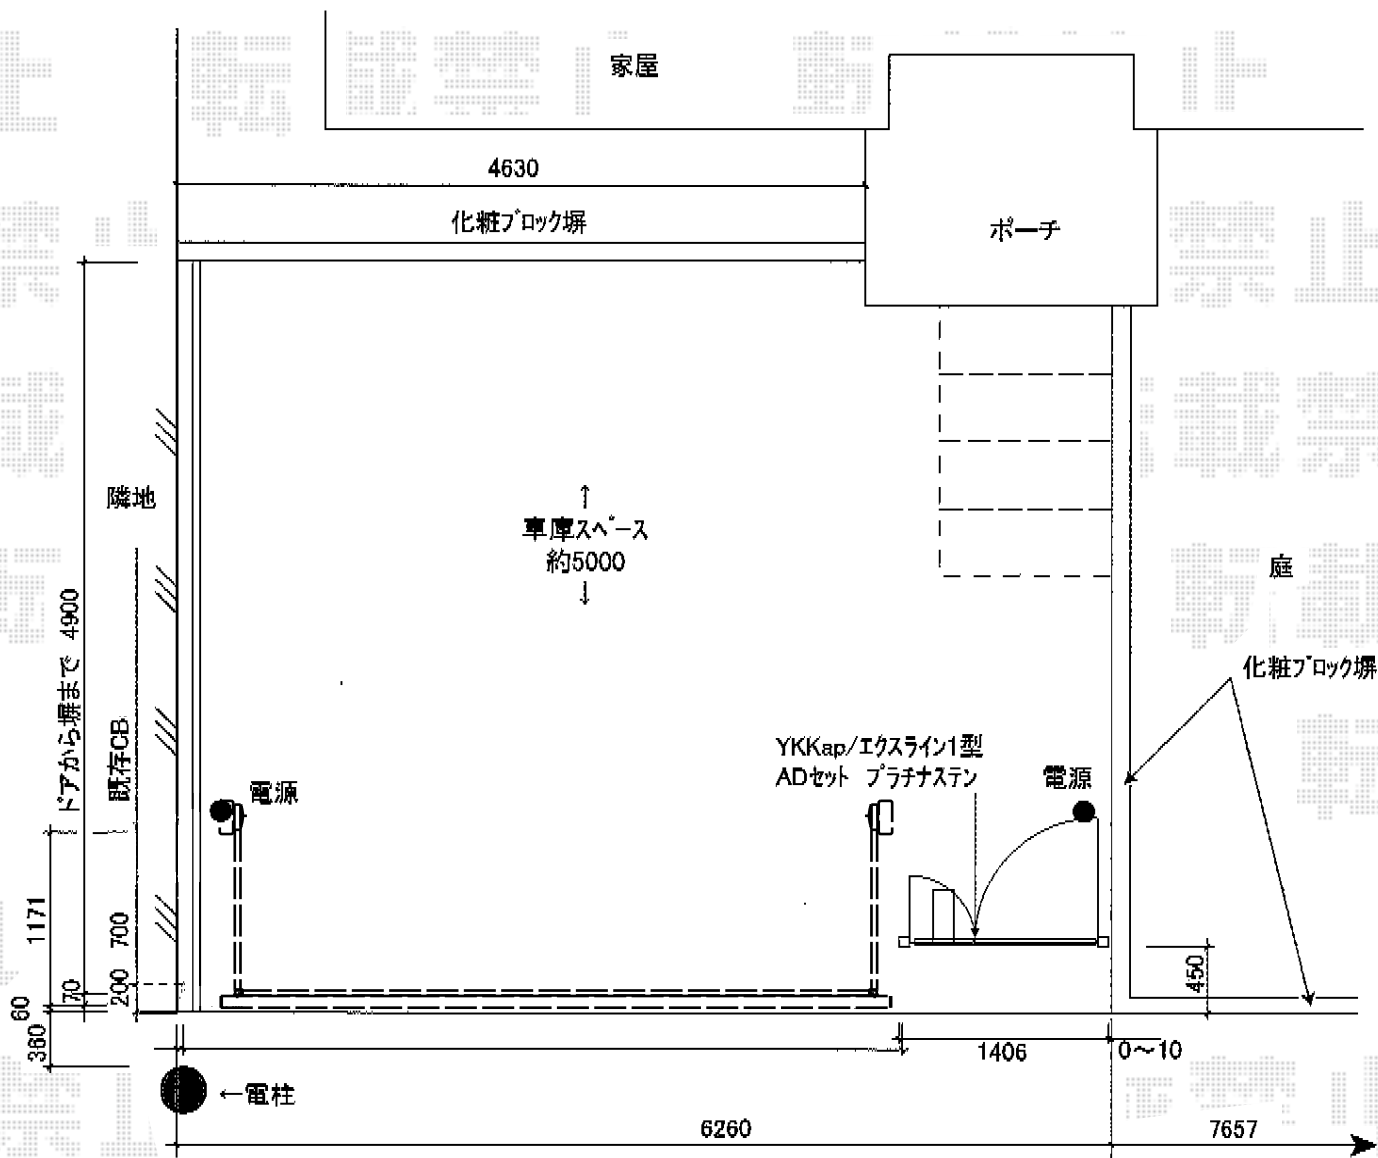

カーゲート・門扉

TOEX ワイドオーバードアR1型 電動式
 <2モーター仕様>
 本体 (W×H) = (4,750×1,200mm)
 色：シャイングレー
 柱仕様：ハイルーフ仕様 (有効高 約2,150mm)
 駆動：AC100V結線用柱仕様
 リモコン：2 (標準)

YKK AP エクスライン門扉1型 機能子扉親子AD型 門柱使用
 扉1枚 (W×H) = (400・800×1,200mm)
 色：プラチナステン
 錠：機能子扉専用錠 ハンドル錠E8型 (鍵付き)
 開き：内開き
 機能子扉：埋込型インターホン加工付
 ポスト：T3A型
 付属品：ネームプレート用アルファベットシール