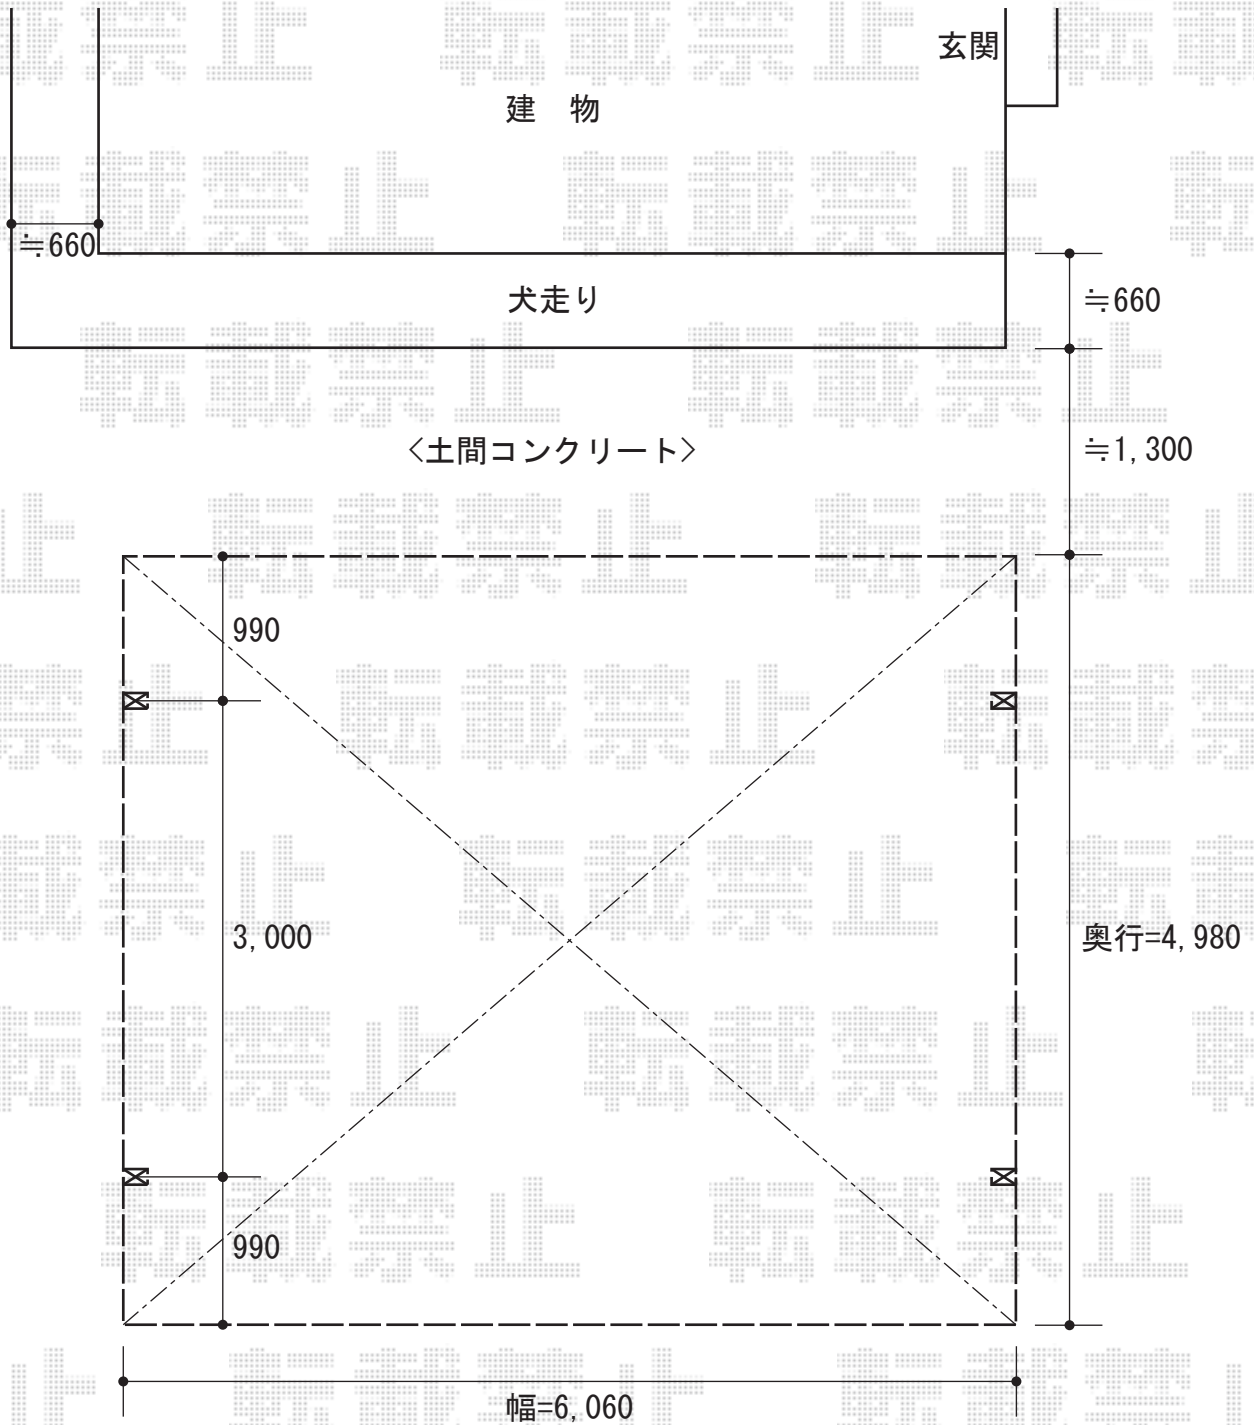

カーブポートシグマIII ワイド 積雪～30cm対応

トステム カーブポートシグマIII ワイド 積雪～30cm対応
幅=6,060mm
奥行=4,980mm
色：オータムブラウン
屋根材：熱線吸収ポリカーボネート（ライトブルーマット調）
柱仕様：ロング柱23仕様（有効高 約2,300mm）

トステム 屋根材ホルダー 50タイプ用
色：オータムブラウン×2

現場状況や作図制限により概略図の内容と多少の違いが生じることがございます。
施工時は、現場優先とさせて頂きたく思いますので、お立会い頂き、
最終のご指示のほど、何卒、宜しくお願い致します。