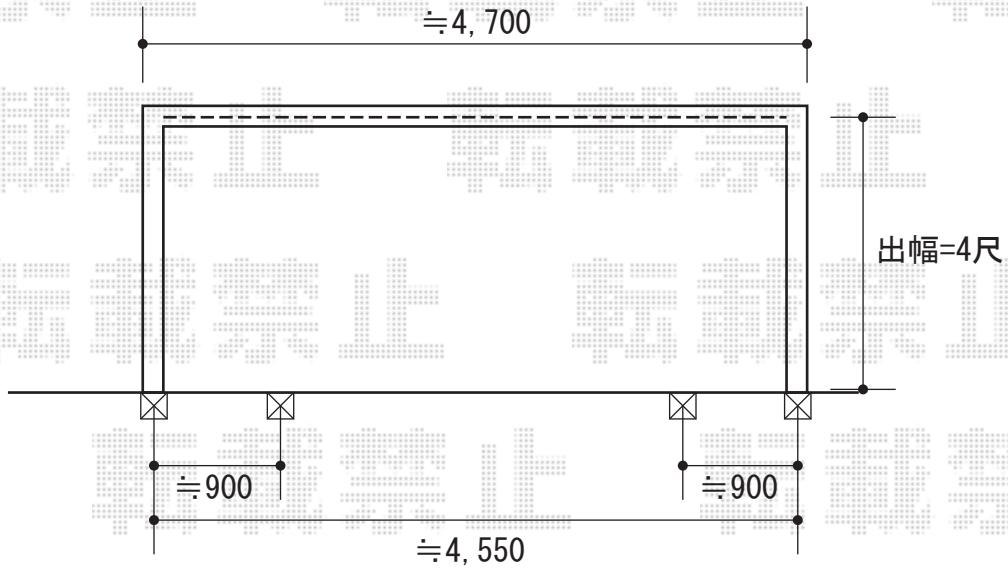

ライザーテラスII F型 ルーフタイプ 単体 積雪～20cm対応

トステム ライザーテラスII F型 ルーフタイプ 単体 積雪～20cm対応
間口=関東間2.5間通し (方杖芯々/屋根幅4,570mm)
出幅=4尺 (1,185mm)
色 : シャイングレー
屋根材 : ポリカーボネート (ブラウン)
柱仕様 : ルーフタイプ (柱無し)
施工方法 : 上止め仕様

現場状況や作図制限により概略図の内容と多少の違いが生じることがございます。
施工時は、現場優先とさせて頂きたく思いますので、お立会い頂き、
最終のご指示のほど、何卒、宜しくお願い致します。