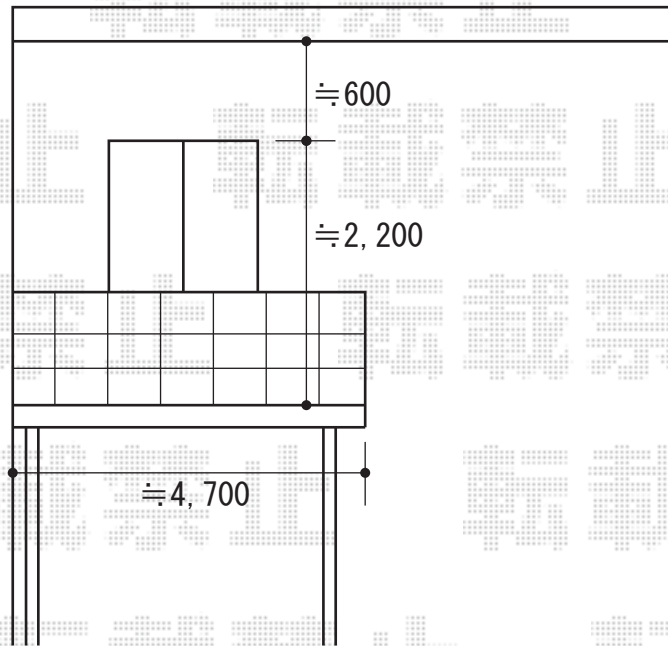

ライザーテラスII F型 ルーフタイプ 単体 積雪～20cm対応

トステム ライザーテラスII F型 ルーフタイプ 単体 積雪～20cm対応
間口=関東間2.5間通し (方杖芯々/屋根幅4,570mm)
出幅=4尺 (1,185mm)
色 : シャイングレー
屋根材 : ポリカーボネート (ブラウン)
柱仕様 : ルーフタイプ (柱無し)
施工方法 : 上止め仕様

現場状況や作図制限により概略図の内容と多少の違いが生じることがございます。
施工時は、現場優先とさせて頂きたく思いますので、お立会い頂き、
最終のご指示のほど、何卒、宜しくお願い致します。