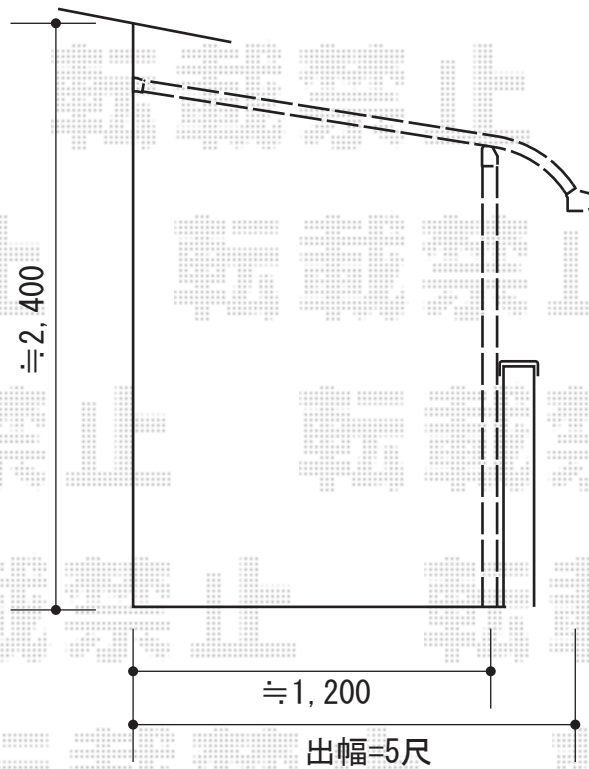

ライザーテラスII R型 1500 屋根タイプ 単体 積雪~50cm対応

トステム ライザーテラスII R型 1500 屋根タイプ 単体 積雪~50cm対応
間口=関東間1.5間 (柱芯々2,530mm 屋根幅2,750mm)
出幅=5尺 (1,485mm)
色 : オータムブラウン
屋根材 : ポリカーボネート (クリアマット/すりガラス調)
柱仕様 : 柱奥行移動タイプ
施工方法 : 下止め

現場状況や作図制限により概略図の内容と多少の違いが生じることがございます。
施工時は、現場優先とさせて頂きたく思いますので、お立会い頂き、
最終のご指示のほど、何卒、宜しくお願い致します。