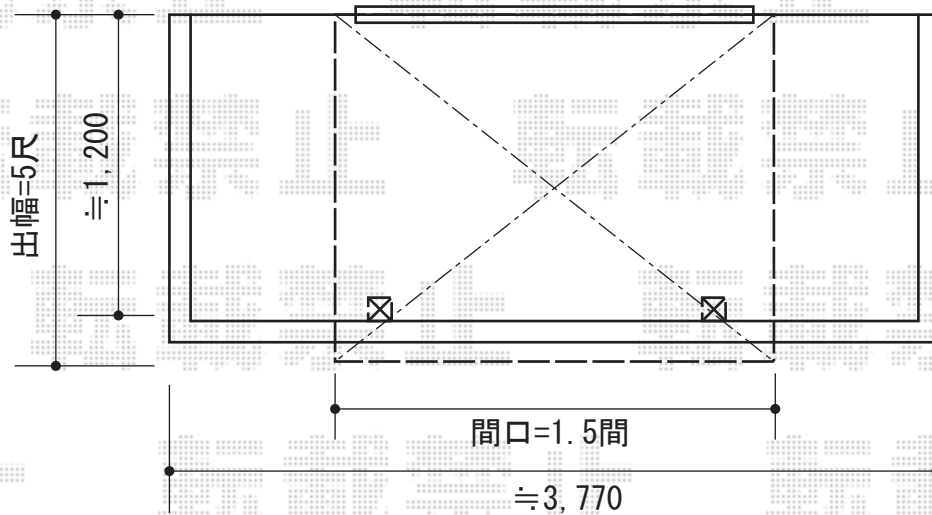

ライザーテラスII R型 1500 屋根タイプ 単体 積雪~50cm対応

トステム ライザーテラスII R型 1500 屋根タイプ 単体 積雪~50cm対応
間口=関東間1.5間 (柱芯々2,530mm 屋根幅2,750mm)
出幅=5尺 (1,485mm)
色 : オータムブラウン
屋根材 : ポリカーボネート (クリアマット/すりガラス調)
柱仕様 : 柱奥行移動タイプ
施工方法 : 下止め

現場状況や作図制限により概略図の内容と多少の違いが生じることがございます。
施工時は、現場優先とさせて頂きたく思いますので、お立会い頂き、
最終のご指示のほど、何卒、宜しくお願い致します。