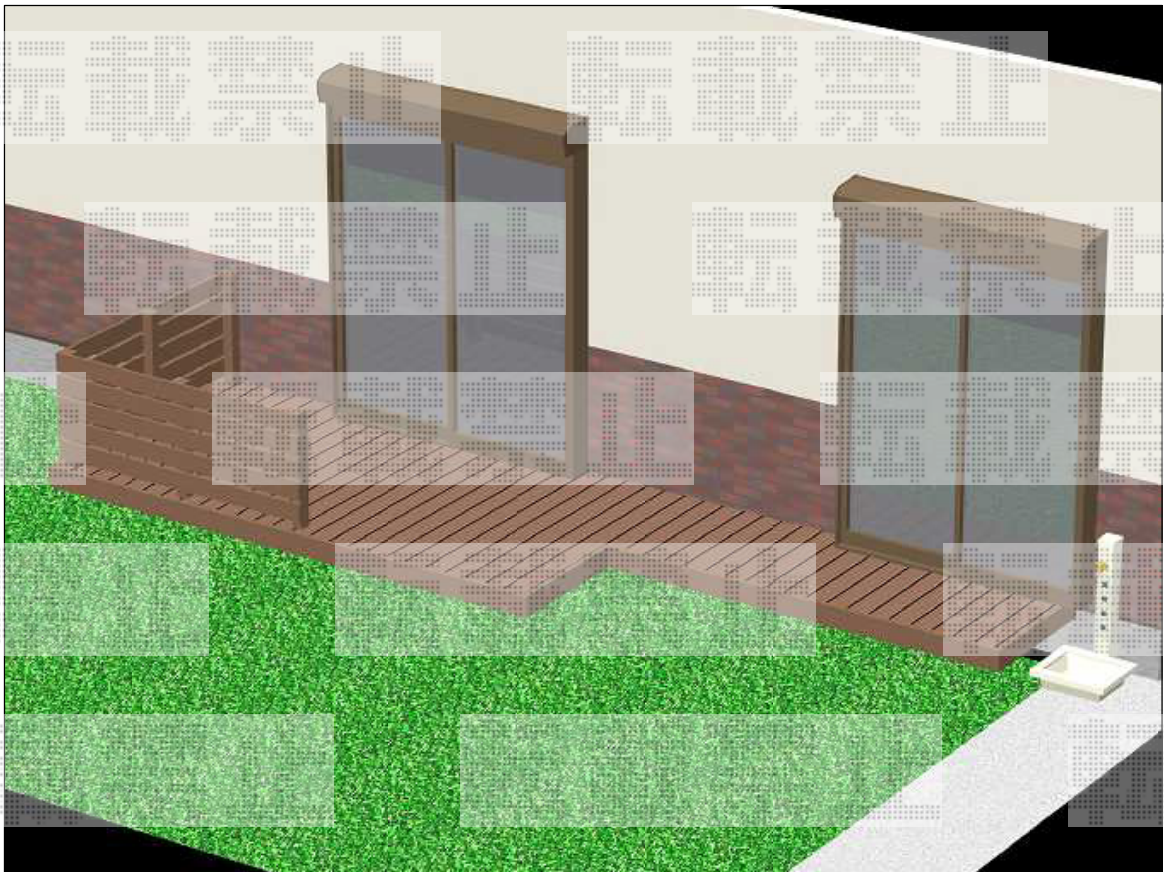

# リウッドデッキII 出幅違い連棟

現場状況や作図制限により概略図の内容と多少の違いが生じることがございます。  
施工時は、現場優先とさせていただきますので、お立会い頂き、  
最終のご指示のほど、何卒、宜しくお願い致します。

EX-SHOP  
HTTP://WWW.EX-SHOP.NET

担当：大辻・永田

全ての著作権は、エクスショップに帰属します。当社とのお取引目的外の使用・複製・転載禁止となっております。