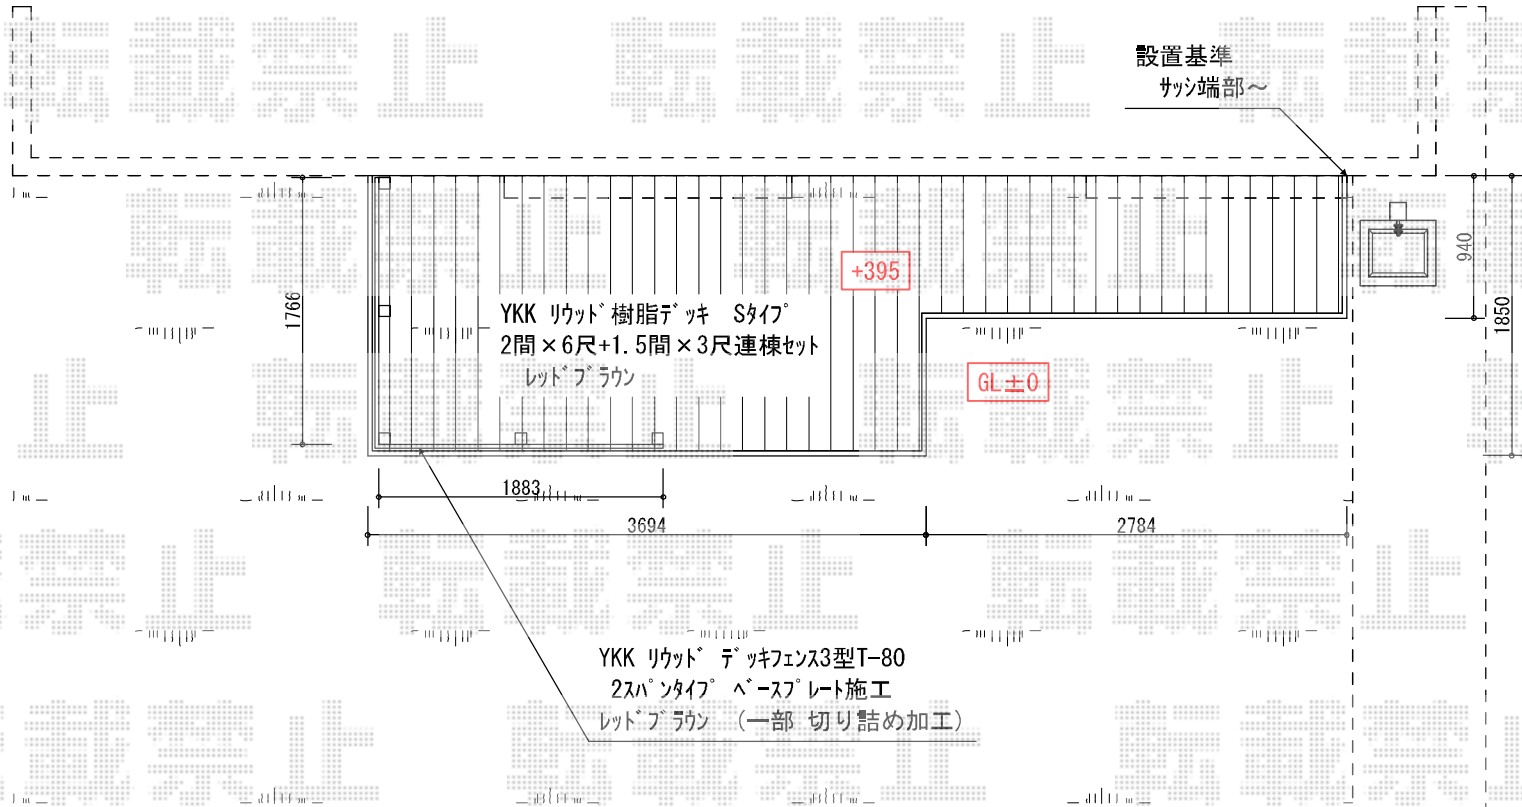

# リウッドデッキII 出幅違い連棟

現場状況や作図制限により概略図の内容と多少の違いが生じることがございます。  
施工時は、現場優先とさせていただきますので、お立会い頂き、  
最終のご指示のほど、何卒、宜しくお願い致します。

EX-SHOP  
HTTP://WWW.EX-SHOP.NET

担当：大辻・永田

全ての著作権は、エクスショップに帰属します。当社とのお取引目的外の使用・複製・転載禁止となっております。