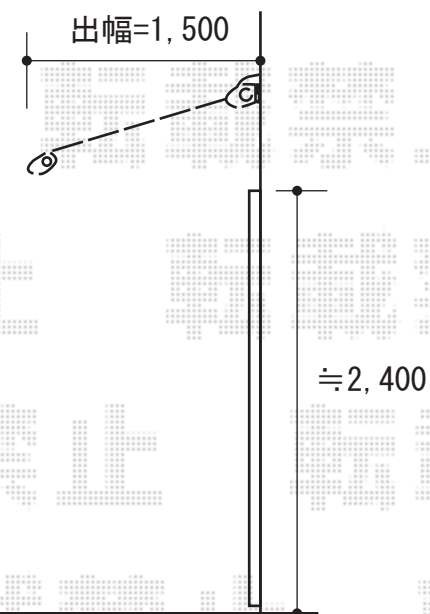

# マルキルクス フリューゲル 手動式

markilux マルキルクス フリューゲル 手動式  
間口=3,000mm  
出幅=1,500mm  
本体色：ホワイト  
キャンバス色：標準タイプ (34257マーズレッド)  
駆動：外観左側駆動  
クランクハンドル：1,800mm  
オプション：雨ケース・フリルA (ストレートタイプ)  
追加部材：ベースプレート一式

現場状況や作図制限により概略図の内容と多少の違いが生じることがございます。  
施工時は、現場優先とさせて頂きたく思いますので、お立会い頂き、  
最終のご指示のほど、何卒、宜しくお願い致します。