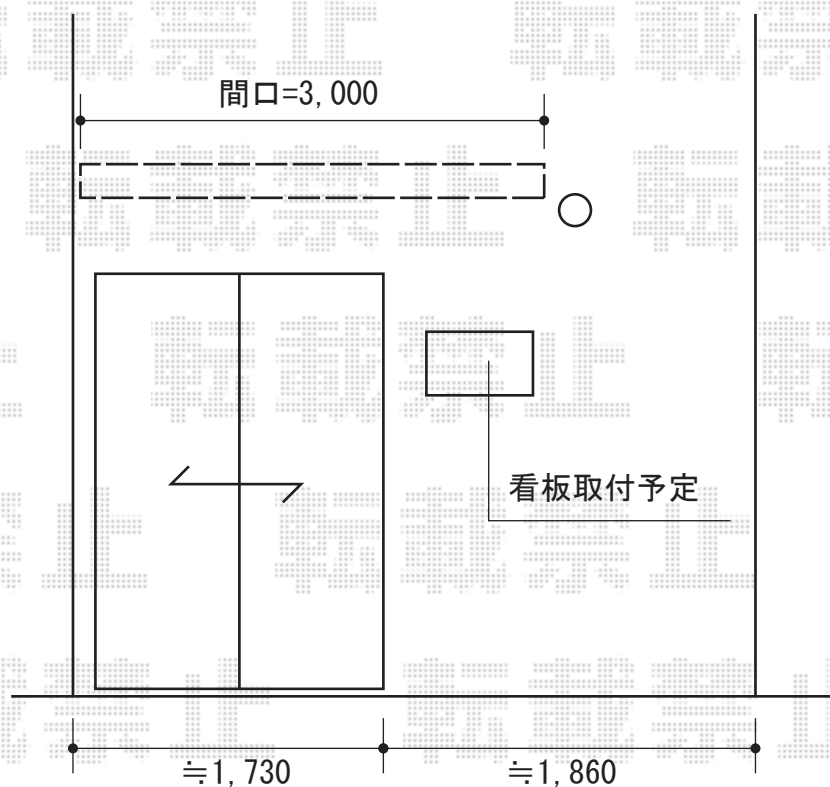

# マルキルクス フリューゲル 手動式

markilux マルキルクス フリューゲル 手動式  
間口=3,000mm  
出幅=1,500mm  
本体色：ホワイト  
キャンバス色：標準タイプ (34257マーズレッド)  
駆動：外観左側駆動  
クランクハンドル：1,800mm  
オプション：雨ケース・フリルA (ストレートタイプ)  
追加部材：ベースプレート一式

現場状況や作図制限により概略図の内容と多少の違いが生じることがございます。  
施工時は、現場優先とさせて頂きたく思いますので、お立会い頂き、  
最終のご指示のほど、何卒、宜しくお願い致します。