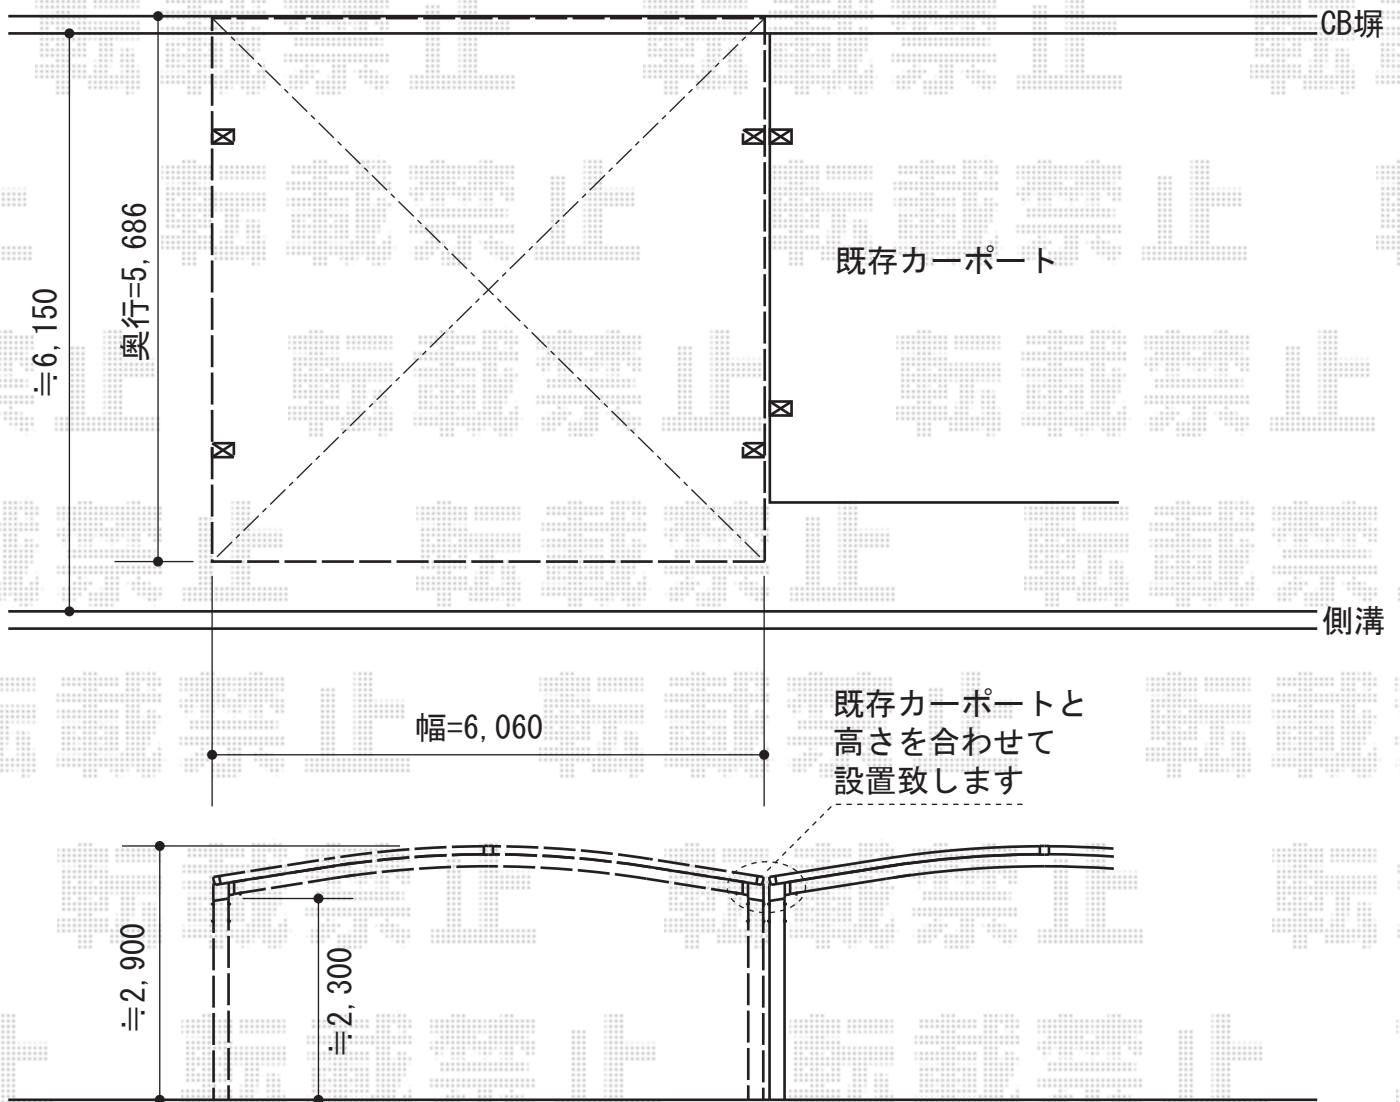

カーブポートシグマIII ワイド 積雪~30cm対応

トステム カーブポートシグマIII ワイド 積雪~30cm対応  
幅=6,060mm  
奥行=5,686mm  
色：ブラック  
屋根材：熱線吸収アクアポリカーボネート（ライトブルー）  
柱仕様：ロング柱23仕様（有効高 約2,300mm）

現場状況や作図制限により概略図の内容と多少の違いが生じることがございます。  
施工時は、現場優先とさせて頂きたく思いますので、お立会い頂き、  
最終のご指示のほど、何卒、宜しくお願い致します。