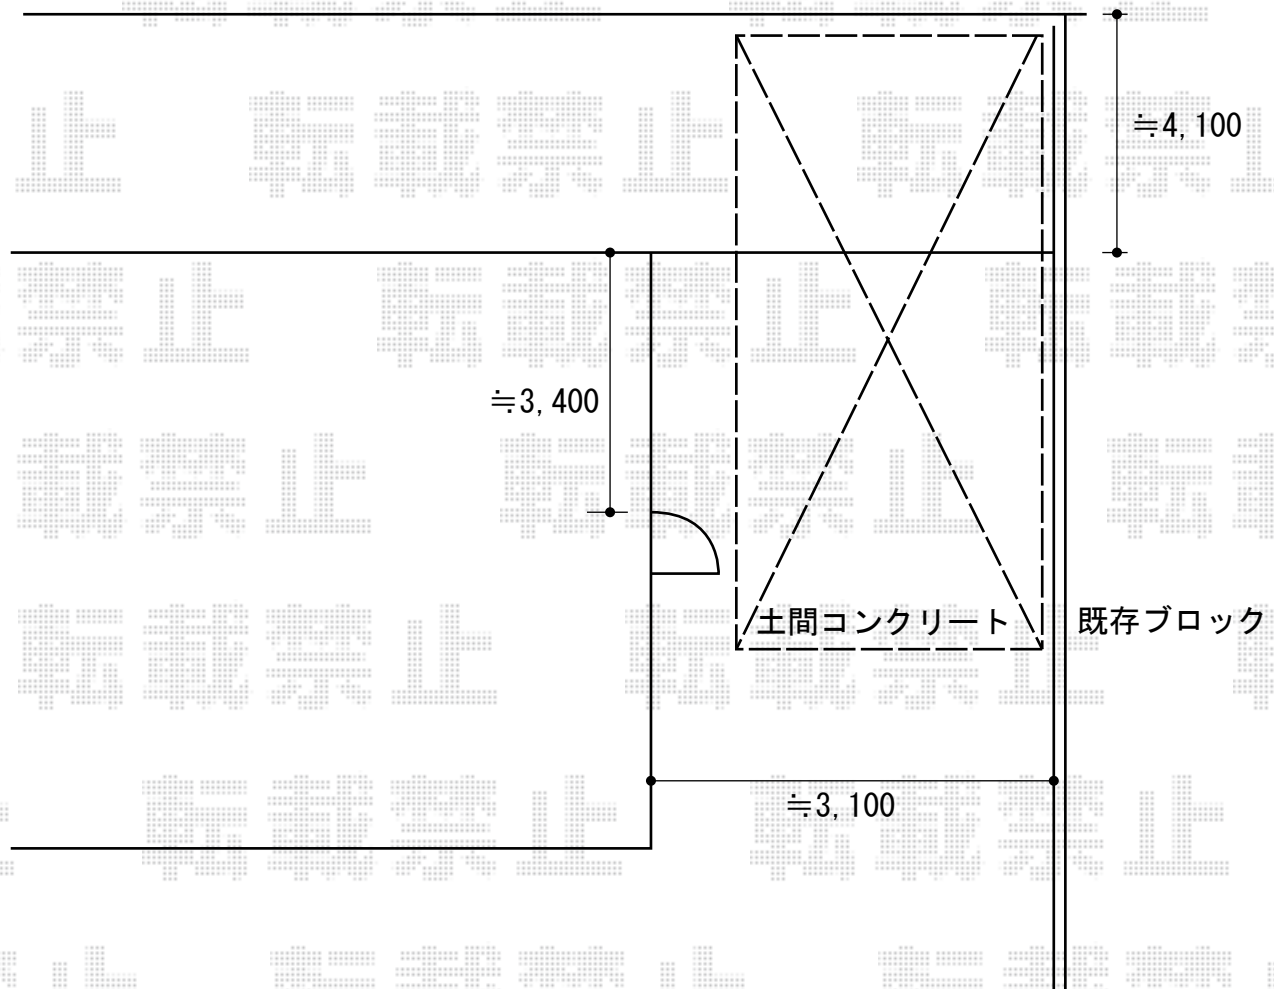

レイナキャップポート 縦連棟 積雪～20cm対応

YKK AP レイナキャップポート 対応 積雪～20cm対応

幅=2,402mm

奥行=10,064mm

色：ホワイト

屋根材：ポリカーボネート（トーマイマット/すりガラス調）

柱仕様：標準柱仕様（有効高 約2,000mm）

現場状況や作図制限により概略図の内容と多少の違いが生じることがございます。
施工時は、現場優先とさせて頂きたく思いますので、お立会い頂き、
最終のご指示のほど、何卒、宜しくお願い致します。