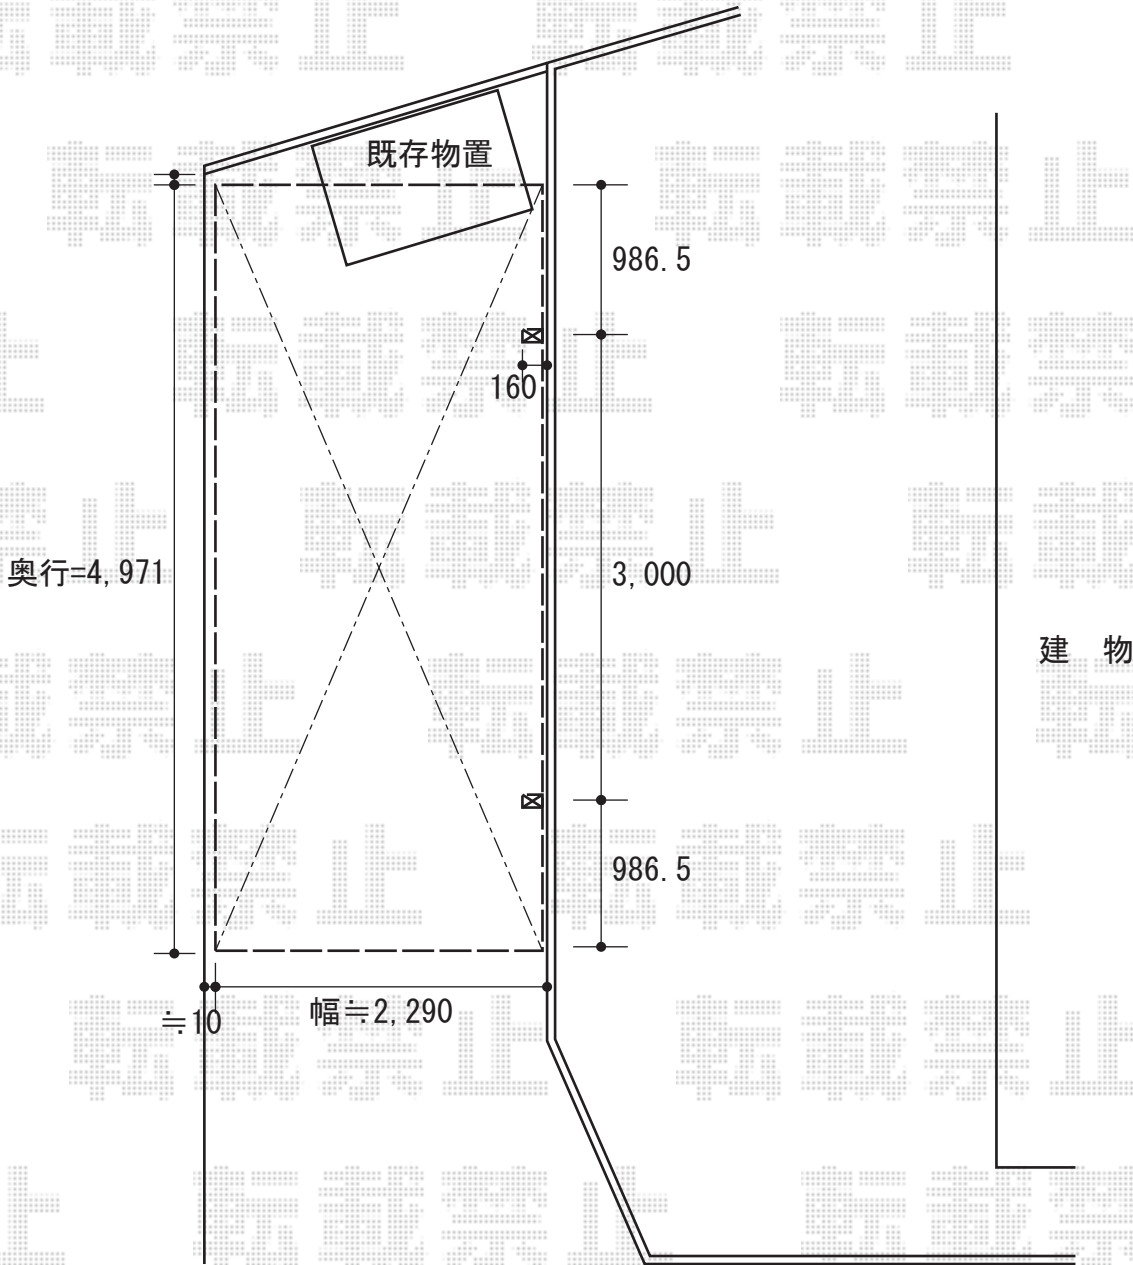

エックススーフ 前下がり 積雪～30cm対応

トステム
 エックススーフ 前下がり 積雪～30cm対応
 幅=2,459mm
 奥行=4,971mm
 色：シャイングレー
 屋根材：ポリカーボネート
 （クリアマット/すりガラス調）
 柱仕様：
 標準柱仕様（有効高 約2,373mm）*樋下2,088mm

柱位置が土の部分となります場合の納まりです。

現場状況や作図制限により概略図の内容と多少の違いが生じることがございます。
 施工時は、現場優先とさせて頂きたく思いますので、お立会い頂き、
 最終のご指示のほど、何卒、宜しくお願い致します。