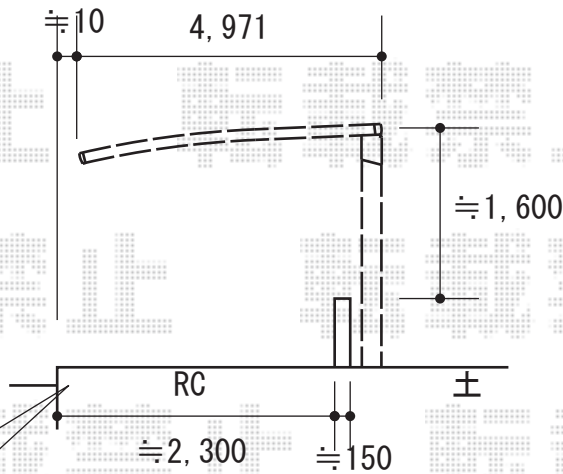

エックススーフ 前下がり 積雪～30cm対応

トステム
 エックススーフ 前下がり 積雪～30cm対応
 幅=2,459mm
 奥行=4,971mm
 色：シャイングレー
 屋根材：ポリカーボネート
 （クリアマット/すりガラス調）
 柱仕様：
 標準柱仕様（有効高 約2,373mm）*樋下2,088mm

柱位置が土の部分となります場合の納まりです。

現場状況や作図制限により概略図の内容と多少の違いが生じることがございます。
 施工時は、現場優先とさせて頂きたく思いますので、お立会い頂き、
 最終のご指示のほど、何卒、宜しくお願い致します。