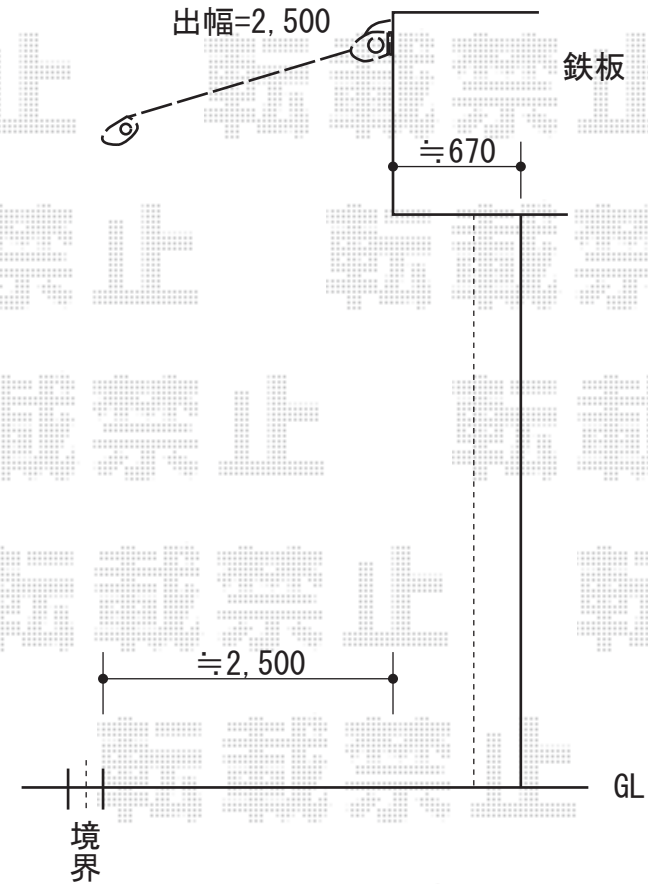

マルキルクス フリューゲル 手動式

markilux マルキルクス フリューゲル 手動式
間口=4,000mm
出幅=2,500mm
本体色：ブラウン
キャンバス色：ニューパスティ（フリルあり・形状ストレート200mm）
駆動：駆動：外観右側手動
オプション：雨ケース（4,000mm）
追加部材：躯体取り付け用ベースプレート
カッティングシート：115×115×20文字 単色ブラウン
（ワインショップ&バー ラ・カーブ・イデアル）

現場状況や作図制限により概略図の内容と多少の違いが生じることがございます。
施工時は、現場優先とさせて頂きたく思いますので、お立会い頂き、
最終のご指示のほど、何卒、宜しくお願い致します。