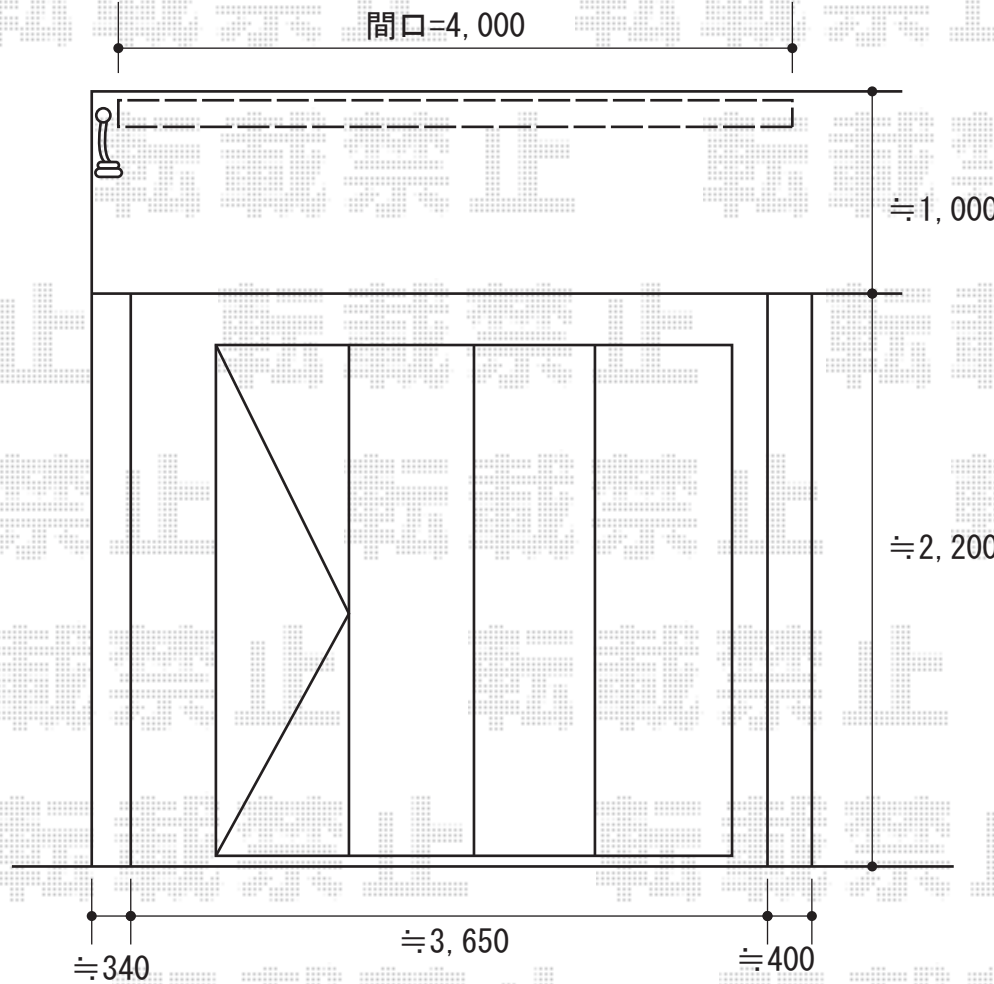

マルキルクス フリューゲル 手動式

markilux マルキルクス フリューゲル 手動式
間口=4,000mm
出幅=2,500mm
本体色：ブラウン
キャンバス色：ニューパスティ（フリルあり・形状ストレート200mm）
駆動：駆動：外観右側手動
オプション：雨ケース（4,000mm）
追加部材：躯体取り付け用ベースプレート
カッティングシート：115×115×20文字 単色ブラウン
（ワインショップ&バー ラ・カーブ・イデアル）