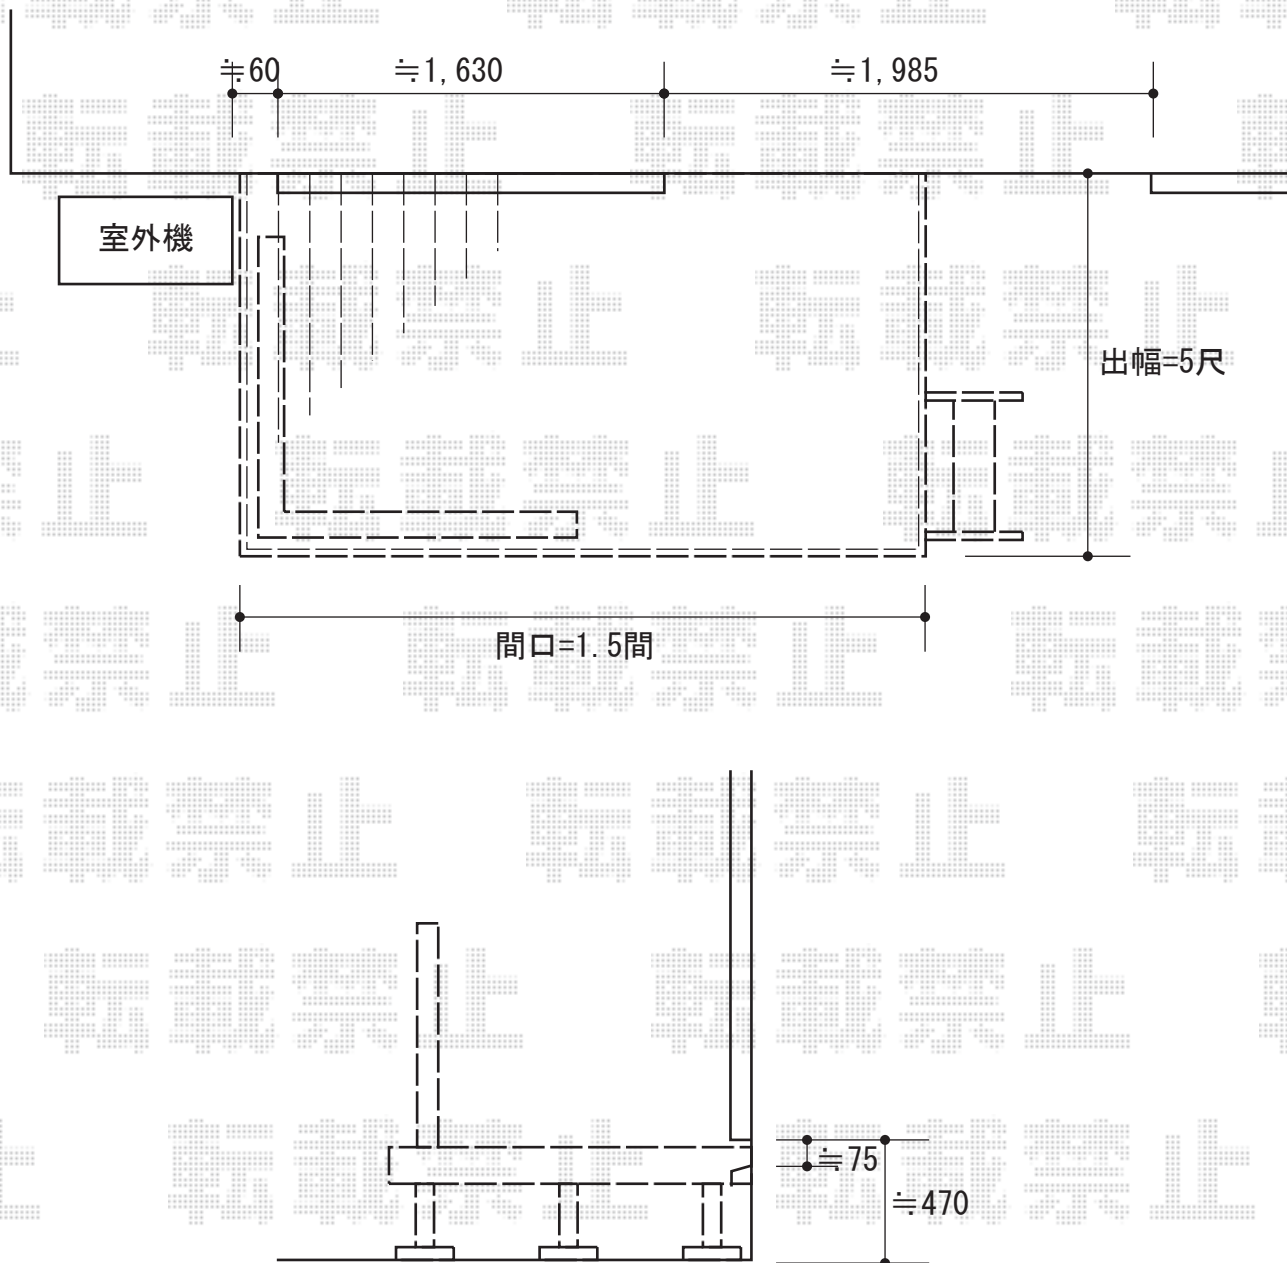

# リコステージII 単体

トステム リコステージII 単体  
 間口=1.5間 (2,760mm)  
 出幅=5尺 (1,533mm)  
 色：ダークグレー  
 床板：縦貼り  
 幕板：幕板A (厚タイプ)  
 束柱：束柱B (400~550mm)

トステム ステップセット 2段用  
 色：ダークグレー

TOEX 樹の木III  
 ボードラインフェンス  
 仕様：T-8 (ボード4段) ×2スパン  
 主柱：T-8×6本  
 部材：ベースプレート/  
 取付部材/端部カバー  
 色：ダークグレー

現場状況や作図制限により概略図の内容と多少の違いが生じることがございます。  
 施工時は、現場優先とさせて頂きたく思いますので、お立会い頂き、  
 最終のご指示のほど、何卒、宜しくお願い致します。

EX-SHOP  
[HTTP://WWW.EX-SHOP.NET](http://www.ex-shop.net)

担当：小林