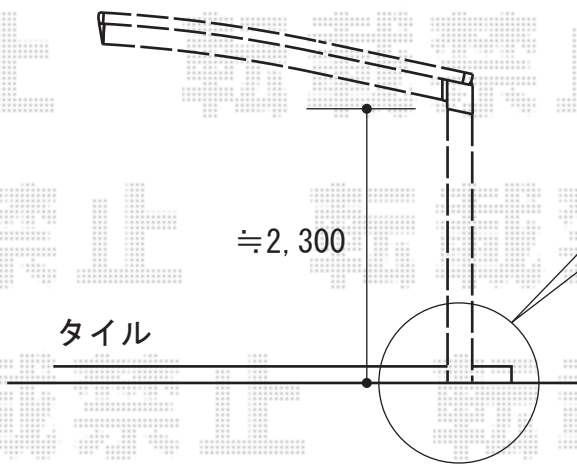

カーブポートシグマIII 積雪～30cm対応

トステム カーブポートシグマIII 積雪～30cm対応
 幅=3,000mm
 奥行=4,980mm
 色：シャイングレー
 屋根材：熱線吸収アクアポリカーボネート（ライトブルー）
 柱仕様：ロング柱23仕様（有効高 約2,300mm）

現場状況や作図制限により概略図の内容と多少の違いが生じることがございます。
 施工時は、現場優先とさせていただきますので、お立会い頂き、
 最終のご指示のほど、何卒、宜しくお願い致します。