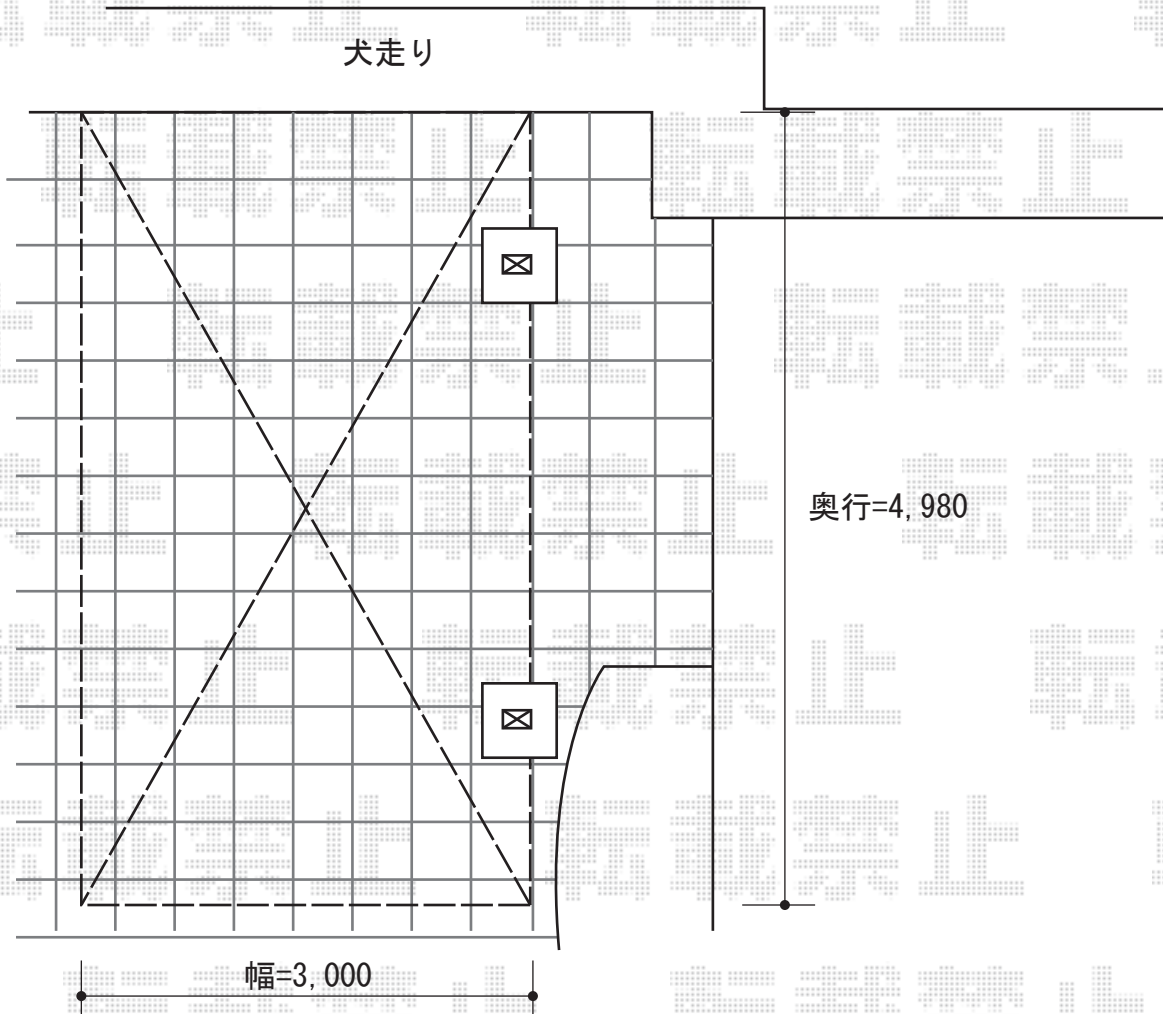

カーブポートシグマIII 積雪～30cm対応

トステム カーブポートシグマIII 積雪～30cm対応
 幅=3,000mm
 奥行=4,980mm
 色：シャイングレー
 屋根材：熱線吸収アクアポリカーボネート（ライトブルー）
 柱仕様：ロング柱23仕様（有効高 約2,300mm）

現場状況や作図制限により概略図の内容と多少の違いが生じることがございます。
 施工時は、現場優先とさせていただきますので、お立会い頂き、
 最終のご指示のほど、何卒、宜しくお願い致します。