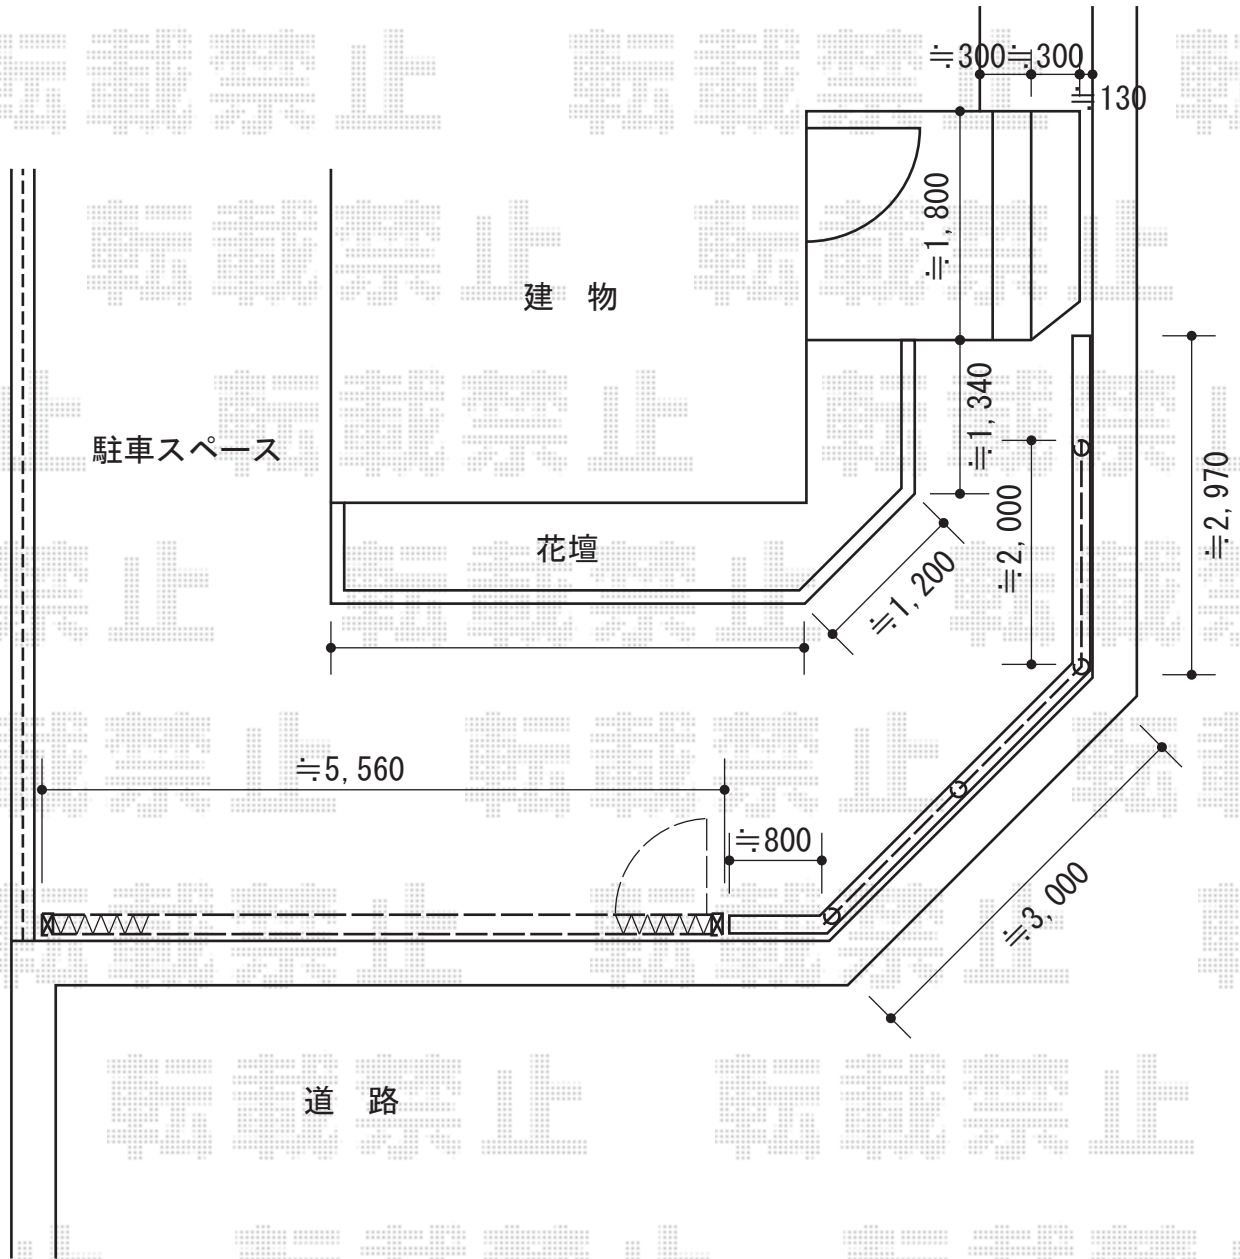

カーゲート・フェンス

TOEX アルシャインPG型R Aタイプ ノンレール 片開き
 開口幅=5,662mm
 全幅=5,832mm
 たたみ幅=850mm
 高さ=1,250mm
 色：シャイングレー
 キャスター数：4
 落棒数：4

TOEX プリレオR8型フェンス[フリーポール]
 本体1枚 (W×H) = (1,979.5mm×800mm) × 3枚
 主柱：T8×5本
 部品セットA：T8×5
 コーナー継手A：T8×1
 部品：端部キャップ×1
 端部カバー切詰用：T8×1
 色：シャイングレー

現場状況や作図制限により概略図の内容と多少の違いが生じることがございます。
 施工時は、現場優先とさせて頂きたく思いますので、お立会い頂き、
 最終のご指示のほど、何卒、宜しくお願い致します。

EX-SHOP
[HTTP://WWW.EX-SHOP.NET](http://www.ex-shop.net)

担当：大辻・永田

全ての著作権は、エクスショップに帰属します。当社とのお取引目的外の使用・複製・転載禁止となっております。