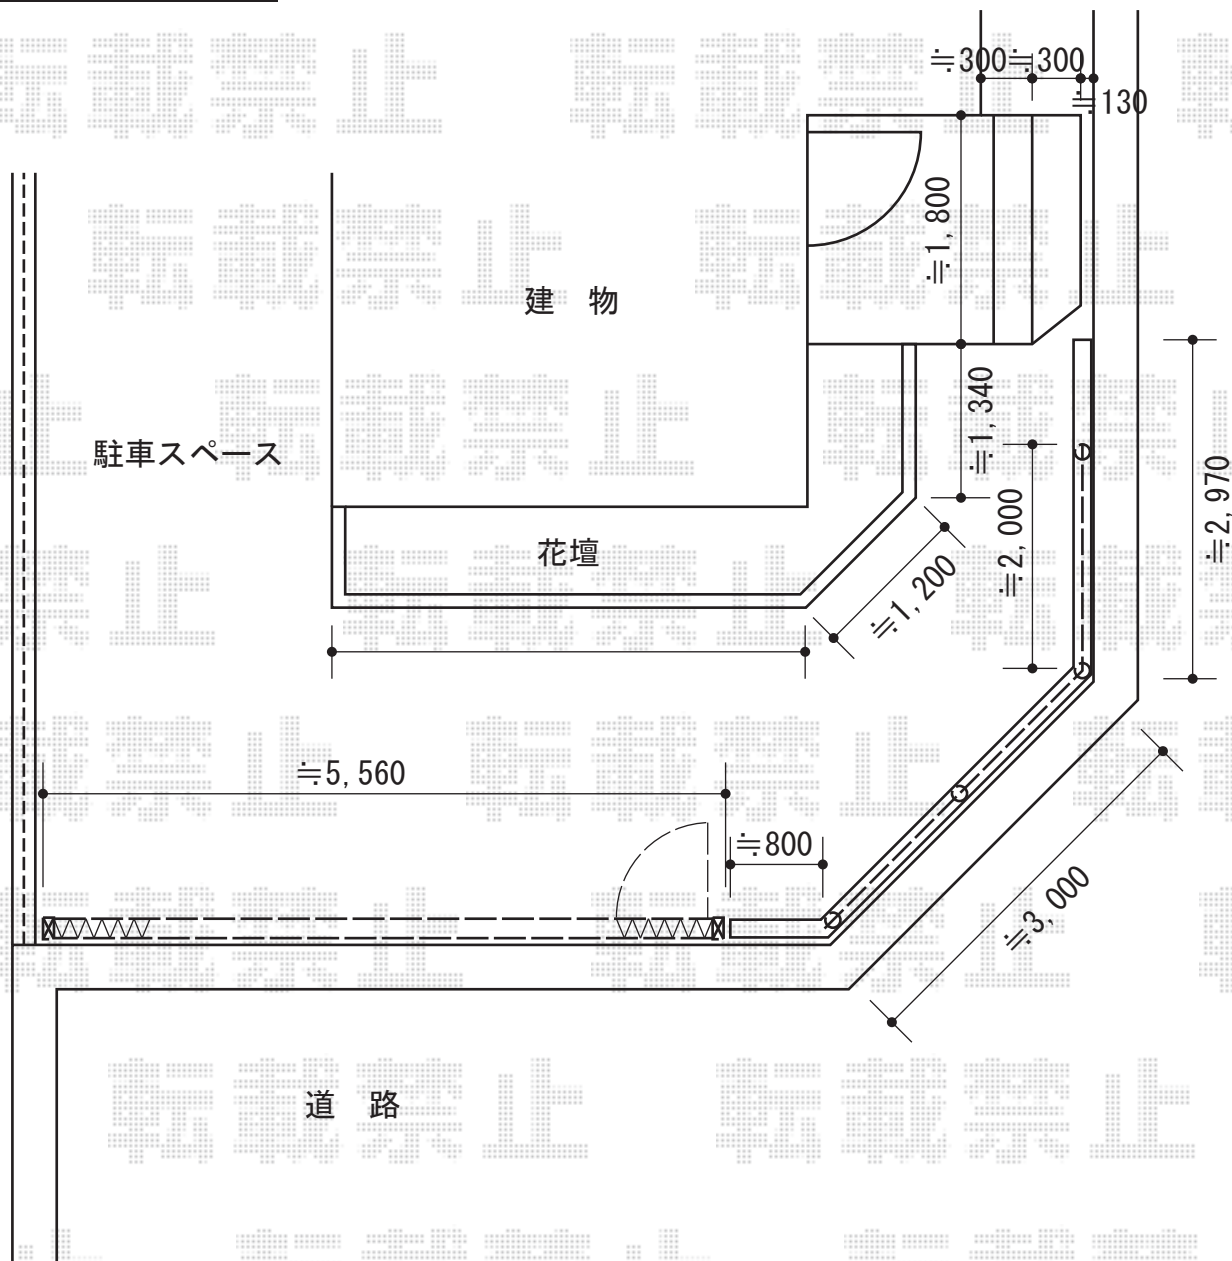

カーゲート・フェンス

TOEX アルシャインPG型R Aタイプ ノンレール 片開き
 開口幅=5,662mm
 全幅=5,832mm
 たたみ幅=850mm
 高さ=1,250mm
 色：シャイングレー
 キャスター数：4
 落棒数：4

TOEX プリレオR8型フェンス[フリーポール]
 本体1枚 (W×H) = (1,979.5mm×800mm) × 3枚
 主柱：T8×5本
 部品セットA：T8×5
 コーナー継手A：T8×1
 部品：端部キャップ×1
 端部カバー切詰用：T8×1
 色：シャイングレー

現場状況や作図制限により概略図の内容と多少の違いが生じることがございます。
 施工時は、現場優先とさせて頂きたく思いますので、お立会い頂き、
 最終のご指示のほど、何卒、宜しくお願い致します。

EX-SHOP
[HTTP://WWW.EX-SHOP.NET](http://www.ex-shop.net)

担当：大辻・永田

全ての著作権は、エクスショップに帰属します。当社とのお取引目的外の使用・複製・転載禁止となっております。