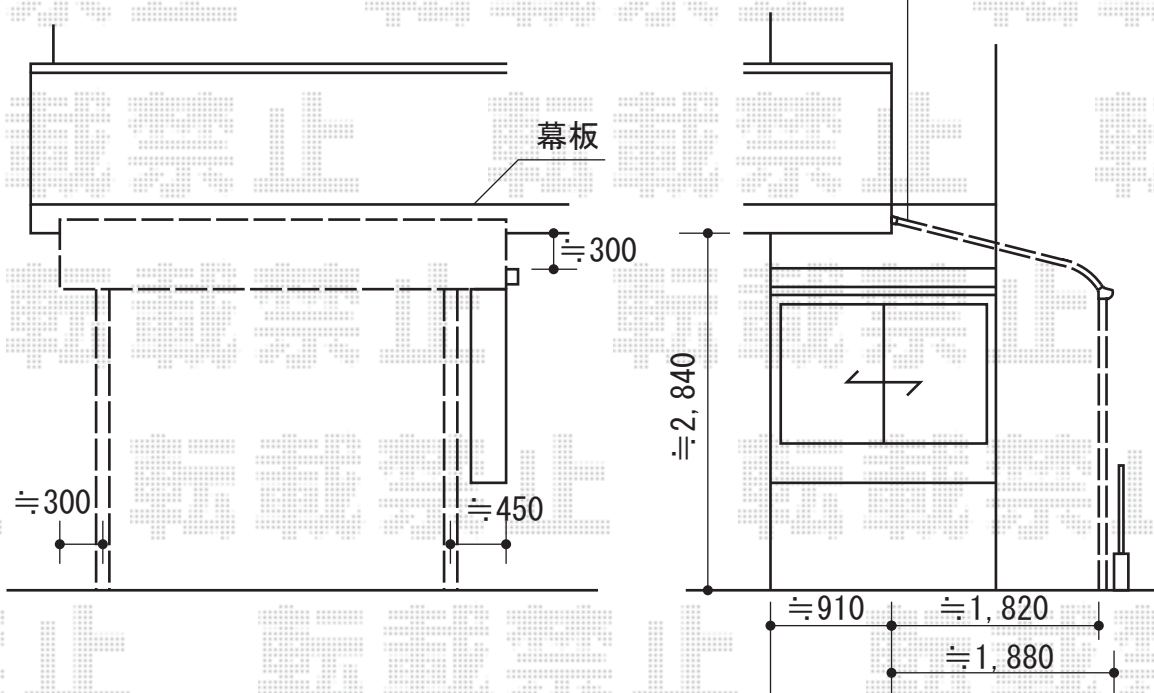

ライザーテラスII R型 テラスタイプ 単体 積雪～20cm対応

既存テラス屋根と同じ高さに取り付け致します

トステム ライザーテラスII R型 テラスタイプ 単体 積雪～20cm対応
 間口=間東間2.0間 (柱芯々3,440mm 屋根幅3,660mm)
 出幅=6尺 (1,785mm)
 色：シャイングレー
 屋根材：ポリカーボネート (クリアマット/すりガラス調)
 柱仕様：柱位置固定タイプ (ロング柱)
 施工方法：上止め

トステム 吊下げ式物干し ロング 2本入り
 色：シャイングレー

現場状況や作図制限により概略図の内容と多少の違いが生じることがございます。
 施工時は、現場優先とさせて頂きたく思いますので、お立会い頂き、
 最終のご指示のほど、何卒、宜しくお願い致します。

EX-SHOP
[HTTP://WWW.EX-SHOP.NET](http://www.ex-shop.net)

担当：大辻・永田

全ての著作権は、エクスショップに帰属します。当社とのお取引目的外の使用・複製・転載禁止となっております。