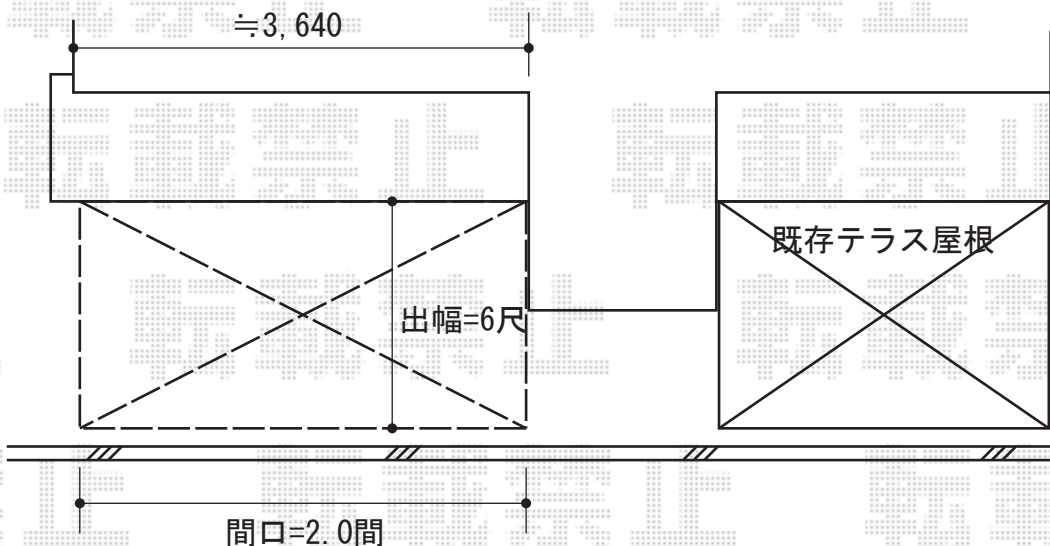

ライザーテラスII R型 テラスタイプ 単体 積雪～20cm対応

既存テラス屋根と同じ高さに取り付け致します

トステム ライザーテラスII R型 テラスタイプ 単体 積雪～20cm対応
 間口=間東間2.0間 (柱芯々3,440mm 屋根幅3,660mm)
 出幅=6尺 (1,785mm)
 色：シャイングレー
 屋根材：ポリカーボネート (クリアマット/すりガラス調)
 柱仕様：柱位置固定タイプ (ロング柱)
 施工方法：上止め

トステム 吊下げ式物干し ロング 2本入り
 色：シャイングレー

現場状況や作図制限により概略図の内容と多少の違いが生じることがございます。
 施工時は、現場優先とさせて頂きたく思いますので、お立会い頂き、
 最終のご指示のほど、何卒、宜しくお願い致します。

EX-SHOP
[HTTP://WWW.EX-SHOP.NET](http://www.ex-shop.net)

担当：大辻・永田

全ての著作権は、エクスショップに帰属します。当社とのお取引目的外の使用・複製・転載禁止となっております。