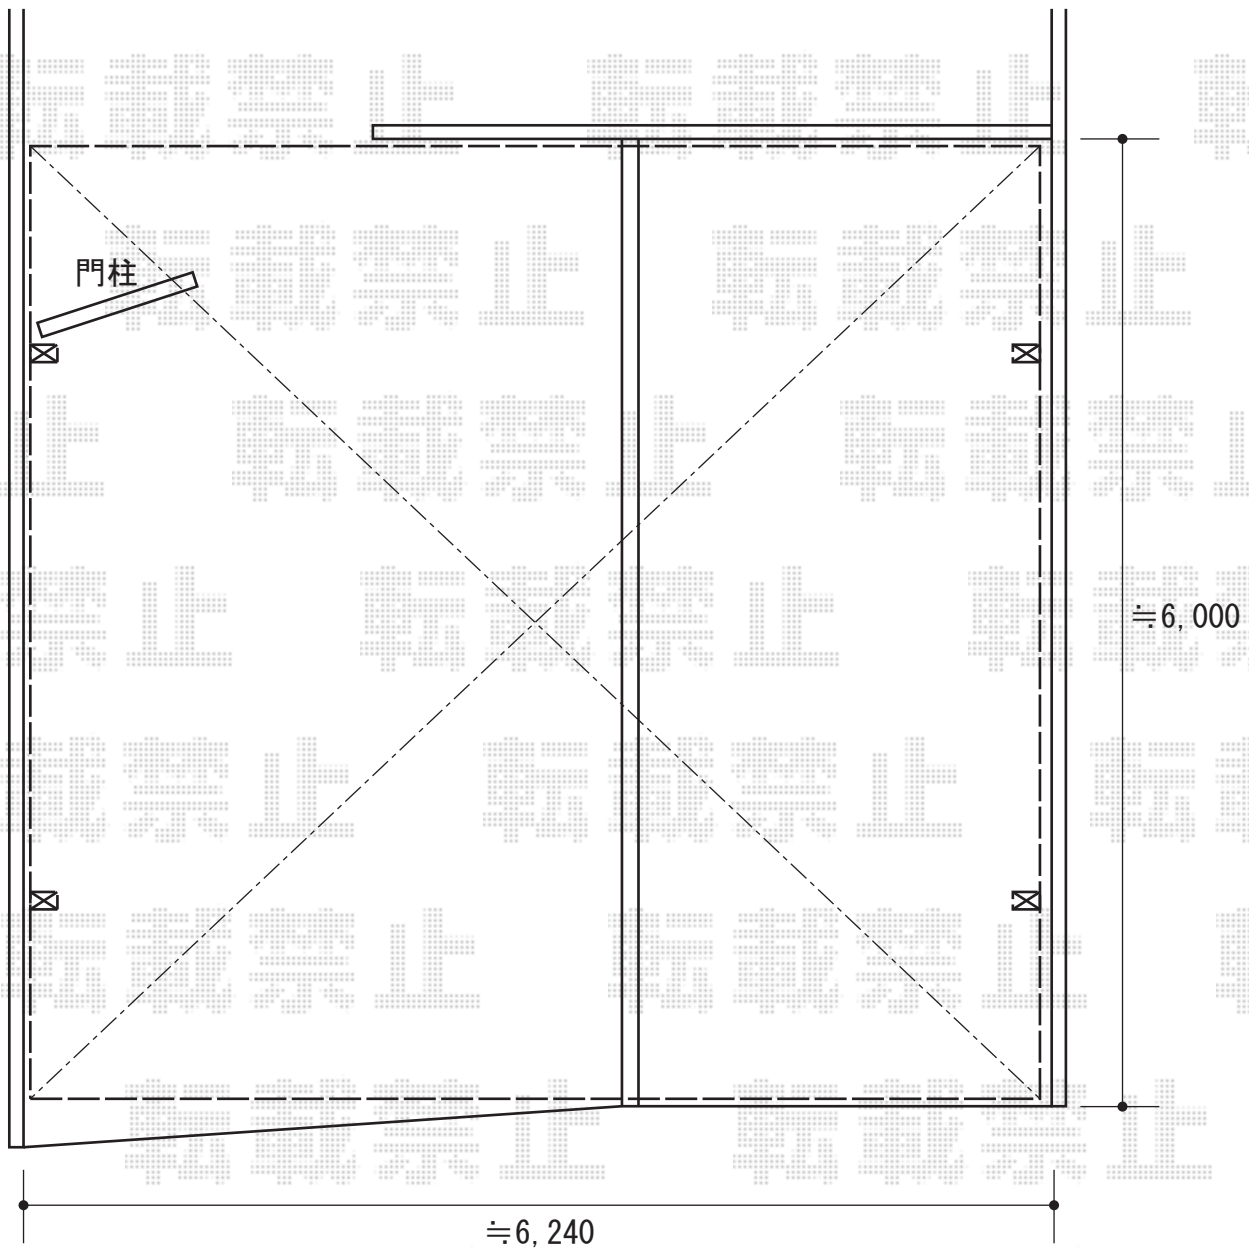

キューブポート ワイド 積雪~20cm対応

TOEX キューブポート ワイド 積雪~20cm対応
幅=6,006mm
奥行=5,700mm
色：アイボリーホワイト
屋根材：ポリカーボネート（クリアブルー）
柱仕様：ロング柱25仕様（有効高 約2,500mm）

現場状況や作図制限により概略図の内容と多少の違いが生じることがございます。
施工時は、現場優先とさせて頂きたく思いますので、お立会い頂き、
最終のご指示のほど、何卒、宜しくお願い致します。